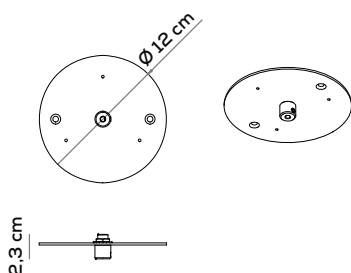

PLACCA DI COPERTURA / COVER PLATED (DRIVER NON INCLUSO /DRIVER NOT INCLUDED)

SOLO PER VERSIONI CON CAVO /ONLY FOR CABLE VERSIONS

kg 0,25 m³ 0,004

Code

ACCANOPYIN005

Colours

MM micalized brown

example composition code ACCANOPYIN005 MM