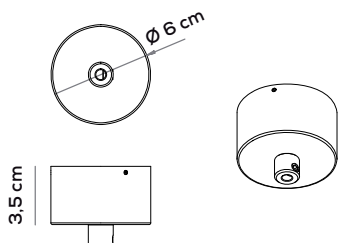

Salina

Francesca De Giorgi

Salina è una lampada a sospensione, in tessuto per interni ed esterni disponibile in 2 dimensioni. Con tecnologia Dim To Warm.

Salina is a hanging, fabric lamp for indoors and outdoors available in 2 sizes. With Dim To Warm technology.

ROSONE / CANOPY (DRIVER NON INCLUSO /DRIVER NOT INCLUDED)

INSERIBILE MORSETTIERA PER CONNESSIONE IP55: ACCONNECTION001 / CAN BE INSERT TERMINAL BLOCK FOR IP55: ACCONNECTION001
SOLO PER VERSIONI CON CAVO /ONLY FOR CABLE VERSIONS

kg 0,07 m³ 0,004