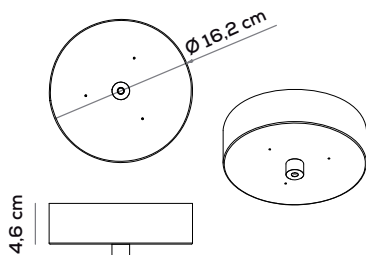

Code

ACCANOPYTO005

Colours

MM micalized brown

example composition code ACCANOPYTO005 MM

INSERIBILE MORSETTIERA PER CONNESSIONE IP55: ACCONNECTION001 / CAN BE INSERT TERMINAL BLOCK FOR IP55: ACCONNECTION001
SOLO PER VERSIONI CON CAVO /ONLY FOR CABLE VERSIONS

kg 0,66 m³ 0,004

Code

ACCANOPYTO008

Colours

MM micalized brown

example composition code ACCANOPYTO008 MM