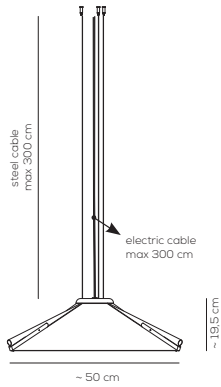

SP SALINA P

kg 1,35 m³ 0,035

SALINA INDOOR & OUTDOOR / DRIVER NOT INCLUDED

Type	Article	Size	Code	Colours	Finishes	Source
SP	SALINA	P	XX	GN granite RD rose sand VA vanilla CR cream	MM micalized brown	LED ~8.6W Dim To Warm from ~2500K to ~4100K*

CE IP55** CRI>90 dimmable 24Vbc LED ~583 lm* ~68lm/W*

example composition code SP SALINA P XX RD MM

** Attività test in corso / Testing activities in progress.

SP SALINA P _ _ _ MM   CUSTOMER _____   NOTES _____

NOTICE: Luminous flux (lm) and efficacy (lm/W) for all LED luminaires is estimated based on nominal ratings of the LED sources. Technical data could be subject to alteration without notice. Axo Light does not provide legal guarantee for the accuracy of this data sheet.