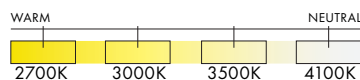

TYPE

Pendant

DIMENSIONS

– Luminaire: 102 x 16 x 23cm /
40" x 6.25" x 9"

CERTIFICATIONS

* APPLICATION: DRY INDOOR LOCATION ONLY

TECHNICAL INFORMATION

- Input Voltage:
110–120V, 220–240V, 110–277V
- Lamping:
Integral 20W 24V DC LED
CRI 90+, 50,000 hours
- Lumens:
1388 lumens delivered
- Power Supply:
Phase Dimming, 0-10V, DALI

COLOUR TEMPERATURE OPTIONS

DIM TO WARM

MATERIALS

- Aluminum
- Acrylic

FRAME FINISHES

LENS FINISH

SERIES	UNIT	TYPE	FINISH	CCT	PS	VOLTAGE IN
VAL	<input type="checkbox"/> 1	P	<input type="checkbox"/> ANT (ANTHRACITE)	<input type="checkbox"/> 27 (2700K)	<input type="checkbox"/> ELV <input type="checkbox"/> 010 <input type="checkbox"/> DAL	<input type="checkbox"/> 120
	<input type="checkbox"/> 2		<input type="checkbox"/> SIL (SILICA)	<input type="checkbox"/> 30 (3000K)		<input type="checkbox"/> 230
	<input type="checkbox"/> 3		<input type="checkbox"/> RST (RUST)	<input type="checkbox"/> 35 (3500K)		<input type="checkbox"/> 277*
	<input type="checkbox"/> 4			<input type="checkbox"/> 41 (4100K)		
	<input type="checkbox"/> 5			<input type="checkbox"/> DW (DIM TO WARM)		
	<input type="checkbox"/> 6					

*277 ONLY AVAILABLE WITH 010

PLEASE SELECT MODEL FROM FOLLOWING PAGE

VALE – HORIZONTAL, X-AXIS

CONNECTIVITY	VALE 1	VALE 2	VALE 3	VALE 4	VALE 5	VALE 6
SIDE-TO-SIDE	VAL-1-P-X  <input type="checkbox"/>	VAL-2-P-X-SS  <input type="checkbox"/>	VAL-3-P-X-SS  <input type="checkbox"/>	VAL-4-P-X-SS  <input type="checkbox"/>	VAL-5-P-X-SS  <input type="checkbox"/>	VAL-6-P-X-SS  <input type="checkbox"/>
END-TO-END	VAL-1-P-X  <input type="checkbox"/>	VAL-2-P-X-EE  <input type="checkbox"/>	VAL-3-P-X-EE  <input type="checkbox"/>	VAL-4-P-X-EE  <input type="checkbox"/>	VAL-5-P-X-EE  <input type="checkbox"/>	VAL-6-P-X-EE  <input type="checkbox"/>
SIDE-TO-SIDE + END-TO-END				VAL-4-P-X-SE  <input type="checkbox"/>		VAL-6-P-X-SE1  <input type="checkbox"/>
						VAL-6-P-X-SE2  <input type="checkbox"/>