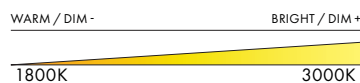

TYPE

Pendant

DIMENSIONS

– Luminaire: 102 x 16 x 23cm /
40" x 6.25" x 9"

CERTIFICATIONS

* APPLICATION: DRY INDOOR LOCATION ONLY

TECHNICAL INFORMATION

- Input Voltage:
110–120V, 220–240V, 110–277V
- Lamping:
Integral 20W 24V DC LED
CRI 90+, 50,000 hours
- Lumens:
1388 lumens delivered
- Power Supply:
Phase Dimming, 0-10V, DALI

COLOUR TEMPERATURE OPTIONS

DIM TO WARM

MATERIALS

- Aluminum
- Acrylic

FRAME FINISHES

LENS FINISH

SERIES	UNIT	TYPE	FINISH	CCT	PS	VOLTAGE IN
VAL	<input type="checkbox"/> 1	P	<input type="checkbox"/> ANT (ANTHRACITE)	<input type="checkbox"/> 27 (2700K)	<input type="checkbox"/> ELV <input type="checkbox"/> 010 <input type="checkbox"/> DAL	<input type="checkbox"/> 120
	<input type="checkbox"/> 2		<input type="checkbox"/> SIL (SILICA)	<input type="checkbox"/> 30 (3000K)		<input type="checkbox"/> 230
	<input type="checkbox"/> 3		<input type="checkbox"/> RST (RUST)	<input type="checkbox"/> 35 (3500K)		<input type="checkbox"/> 277*
	<input type="checkbox"/> 4			<input type="checkbox"/> 41 (4100K)		
	<input type="checkbox"/> 5			<input type="checkbox"/> DW (DIM TO WARM)		
	<input type="checkbox"/> 6					

*277 ONLY AVAILABLE WITH 010

PLEASE SELECT MODEL FROM FOLLOWING PAGE

VALE – HORIZONTAL, X-AXIS

CONNECTIVITY	VALE 1	VALE 2	VALE 3	VALE 4	VALE 5	VALE 6
SIDE-TO-SIDE	VAL-1-P-X  <input type="checkbox"/>	VAL-2-P-X-SS  <input type="checkbox"/>	VAL-3-P-X-SS  <input type="checkbox"/>	VAL-4-P-X-SS  <input type="checkbox"/>	VAL-5-P-X-SS  <input type="checkbox"/>	VAL-6-P-X-SS  <input type="checkbox"/>
END-TO-END	VAL-1-P-X  <input type="checkbox"/>	VAL-2-P-X-EE  <input type="checkbox"/>	VAL-3-P-X-EE  <input type="checkbox"/>	VAL-4-P-X-EE  <input type="checkbox"/>	VAL-5-P-X-EE  <input type="checkbox"/>	VAL-6-P-X-EE  <input type="checkbox"/>
SIDE-TO-SIDE + END-TO-END				VAL-4-P-X-SE  <input type="checkbox"/>		VAL-6-P-X-SE1  <input type="checkbox"/>
						VAL-6-P-X-SE2  <input type="checkbox"/>