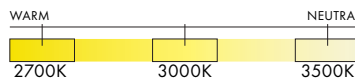

TYPE

Pendant

DIMENSIONS (PER 1 UNIT)

- Luminaire: Ø 30 x 29.5cm / Ø 11.75" x 11.5"
- Adjustable drop length: 244cm / 96"
- * CUSTOM LENGTH AVAILABLE
- Weight: 5.3kg / 11.7lbs

CERTIFICATIONS

* APPLICATION: DRY INDOOR LOCATION ONLY

COLOUR TEMPERATURE OPTIONS

DIM TO WARM

MATERIALS

- Glass
- Aluminum

FINISHES

SERIES	SIZE	UNIT	TYPE		FINISH	CCT	PS	VOLTAGE IN
COL	300	<input type="checkbox"/> 3	P	H	<input type="checkbox"/> CBN (CARBON)	<input type="checkbox"/> 27 (2700K)	<input type="checkbox"/> ELV	<input type="checkbox"/> 120
		<input type="checkbox"/> 4			<input type="checkbox"/> IVO (IVORY)	<input type="checkbox"/> 30 (3000K)	<input type="checkbox"/> 010	<input type="checkbox"/> 230
		<input type="checkbox"/> 5				<input type="checkbox"/> 35 (3500K)	<input type="checkbox"/> DAL	<input type="checkbox"/> 277*
		<input type="checkbox"/> 6				<input type="checkbox"/> DW (DIM TO WARM)		