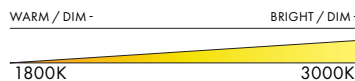

TYPE

Pendant

DIMENSIONS (PER 1 UNIT)

- Luminaire: Ø 30 x 29.5cm / Ø 11.75" x 11.5"
- Adjustable drop length: 244cm / 96"
- * CUSTOM LENGTH AVAILABLE
- Weight: 5.3kg / 11.7lbs

CERTIFICATIONS

* APPLICATION: DRY INDOOR LOCATION ONLY

TECHNICAL INFORMATION

- Input Voltage: 110-120V, 220-240V, 110-277V
- Lamping: 12W 24V DC LED (PER UNIT) CRI 90+, 50,000 hours
- Lumens: 711 lumens delivered (PER UNIT)
- Power Supply: Phase dimming, 0-10V, DALI

COLOUR TEMPERATURE OPTIONS

DIM TO WARM

MATERIALS

- Glass
- Aluminum

FINISHES

SERIES	SIZE	UNIT	TYPE		FINISH	CCT	PS	VOLTAGE IN
COL	300	<input type="checkbox"/> 3	P	H	<input type="checkbox"/> CBN (CARBON)	<input type="checkbox"/> 27 (2700K)	<input type="checkbox"/> ELV	<input type="checkbox"/> 120
		<input type="checkbox"/> 4			<input type="checkbox"/> IVO (IVORY)	<input type="checkbox"/> 30 (3000K)	<input type="checkbox"/> 010	<input type="checkbox"/> 230
		<input type="checkbox"/> 5				<input type="checkbox"/> 35 (3500K)	<input type="checkbox"/> DAL	<input type="checkbox"/> 277*
		<input type="checkbox"/> 6				<input type="checkbox"/> DW (DIM TO WARM)		