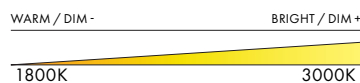

TYPE

Pendant

DIMENSIONS (PER 1 UNIT)

- Luminaire: Ø 17.5 x 29.5cm / Ø 7" x 11.5"
- Adjustable drop length: 244cm / 96"
- * CUSTOM LENGTH AVAILABLE
- Weight: 3.6kg / 7.9lbs

CERTIFICATIONS

* APPLICATION: DRY INDOOR LOCATION ONLY

TECHNICAL INFORMATION

- Input Voltage: 110–120V, 220–240V, 110–277V
- Lamping: 12W 24V DC LED (PER UNIT)
CRI 90+, 50,000 hours
- Lumens: 711 lumens delivered (PER UNIT)
- Power Supply: Phase dimming, 0–10V, DALI

COLOUR TEMPERATURE OPTIONS

DIM TO WARM

MATERIALS

- Glass
- Aluminum

FINISHES

SERIES	SIZE	UNIT	TYPE	FINISH	CCT	PS	VOLTAGE IN	
COL	175	<input type="checkbox"/> 1	P	V	<input type="checkbox"/> CBN (CARBON)	<input type="checkbox"/> 27 (2700K)	<input type="checkbox"/> ELV	<input type="checkbox"/> 120
		<input type="checkbox"/> 2			<input type="checkbox"/> IVO (IVORY)	<input type="checkbox"/> 30 (3000K)	<input type="checkbox"/> O10	<input type="checkbox"/> 230
		<input type="checkbox"/> 3			<input type="checkbox"/> 35 (3500K)	<input type="checkbox"/> DAL	<input type="checkbox"/> 277*	
		<input type="checkbox"/> 4			<input type="checkbox"/> DW (DIM TO WARM)			
		<input type="checkbox"/> 5						
		<input type="checkbox"/> 6						