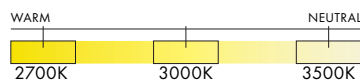

TYPE

Pendant

DIMENSIONS (PER 1 UNIT)

- Luminaire: Ø 17.5 x 29.5cm / Ø 7" x 11.5"
- Adjustable drop length: 244cm / 96"
- * CUSTOM LENGTH AVAILABLE
- Weight: 3.6kg / 7.9lbs

CERTIFICATIONS

* APPLICATION: DRY INDOOR LOCATION ONLY

COLOUR TEMPERATURE OPTIONS

DIM TO WARM

MATERIALS

- Glass
- Aluminum

FINISHES

SERIES	SIZE	UNIT	TYPE	FINISH	CCT	PS	VOLTAGE IN	
COL	175	<input type="checkbox"/> 1	P	V	<input type="checkbox"/> CBN (CARBON)	<input type="checkbox"/> 27 (2700K)	<input type="checkbox"/> ELV	<input type="checkbox"/> 120
		<input type="checkbox"/> 2			<input type="checkbox"/> IVO (IVORY)	<input type="checkbox"/> 30 (3000K)	<input type="checkbox"/> O10	<input type="checkbox"/> 230
		<input type="checkbox"/> 3			<input type="checkbox"/> 35 (3500K)	<input type="checkbox"/> DAL	<input type="checkbox"/> 277*	
		<input type="checkbox"/> 4			<input type="checkbox"/> DW (DIM TO WARM)			
		<input type="checkbox"/> 5						
		<input type="checkbox"/> 6						