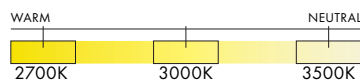

TYPE

Pendant

DIMENSIONS (PER 1 UNIT)

- Luminaire: Ø 17.5 x 29.5cm / Ø 7" x 11.5"
- Adjustable drop length: 244cm / 96"
- * CUSTOM LENGTH AVAILABLE
- Weight: 3.6kg / 7.9lbs

CERTIFICATIONS

* APPLICATION: DRY INDOOR LOCATION ONLY

COLOUR TEMPERATURE OPTIONS

DIM TO WARM

MATERIALS

- Glass
- Aluminum

FINISHES

SERIES	SIZE	UNIT	TYPE		FINISH	CCT	PS	VOLTAGE IN
COL	175	<input type="checkbox"/> 3	P	H	<input type="checkbox"/> CBN (CARBON)	<input type="checkbox"/> 27 (2700K)	<input type="checkbox"/> ELV	<input type="checkbox"/> 120
		<input type="checkbox"/> 4			<input type="checkbox"/> IVO (IVORY)	<input type="checkbox"/> 30 (3000K)	<input type="checkbox"/> 010	<input type="checkbox"/> 230
		<input type="checkbox"/> 5			<input type="checkbox"/> 35 (3500K)	<input type="checkbox"/> DAL	<input type="checkbox"/> 277*	
		<input type="checkbox"/> 6			<input type="checkbox"/> DW (DIM TO WARM)			
								*277 ONLY AVAILABLE WITH 010