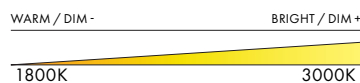

TYPE

Pendant

DIMENSIONS (PER 1 UNIT)

- Luminaire: Ø 17.5 x 29.5cm / Ø 7" x 11.5"
- Adjustable drop length: 244cm / 96"
- * CUSTOM LENGTH AVAILABLE
- Weight: 3.6kg / 7.9lbs

CERTIFICATIONS

* APPLICATION: DRY INDOOR LOCATION ONLY

TECHNICAL INFORMATION

- Input Voltage: 110–120V, 220–240V, 110–277V
- Lamping: 12W 24V DC LED (PER UNIT)
CRI 90+, 50,000 hours
- Lumens: 711 lumens delivered (PER UNIT)
- Power Supply: Phase dimming, 0–10V, DALI

COLOUR TEMPERATURE OPTIONS

DIM TO WARM

MATERIALS

- Glass
- Aluminum

FINISHES

SERIES	SIZE	UNIT	TYPE		FINISH	CCT	PS	VOLTAGE IN
COL	175	<input type="checkbox"/> 3	P	H	<input type="checkbox"/> CBN (CARBON)	<input type="checkbox"/> 27 (2700K)	<input type="checkbox"/> ELV	<input type="checkbox"/> 120
		<input type="checkbox"/> 4			<input type="checkbox"/> IVO (IVORY)	<input type="checkbox"/> 30 (3000K)	<input type="checkbox"/> 010	<input type="checkbox"/> 230
		<input type="checkbox"/> 5			<input type="checkbox"/> 35 (3500K)	<input type="checkbox"/> DAL	<input type="checkbox"/> 277*	
		<input type="checkbox"/> 6			<input type="checkbox"/> DW (DIM TO WARM)			
								*277 ONLY AVAILABLE WITH 010