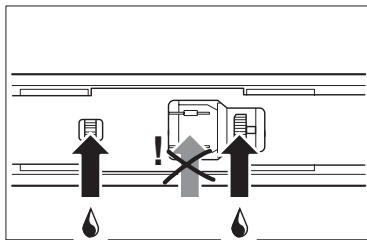

Modell der

BR VT 08

88720

max. ± 10 V = DC

> 10 V = DC

~ AC

67011
67020 + 67030
67201
67271

- Nur sparsam ölen (max. 1 Tropfen). Zuviel Öl führt häufig zum Verschmieren der Kollektoren und damit zur Beschädigung des Ankers.
- Oil sparingly (max. 1 drop). Too much oil frequently causes the commutator to become dirty and thereby leads to damage to the armature.