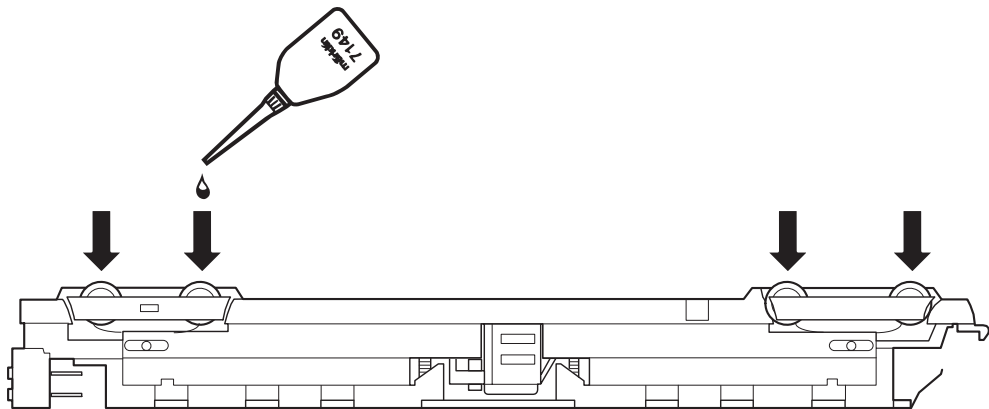

Modell der

BR VT 08

88720

max. ± 10 V = DC

> 10 V = DC

~ AC

67011
67020 + 67030
67201
67271

- Nur sparsam ölen (max. 1 Tropfen). Zuviel Öl führt häufig zum Verschmieren der Kollektoren und damit zur Beschädigung des Ankers.
- Oil sparingly (max. 1 drop). Too much oil frequently causes the commutator to become dirty and thereby leads to damage to the armature.

- Lubrifiez en très petite quantité (1 goutte max.). Trop d'huile entraîne souvent l'encrassement du collecteur et à des dommages à l'induit.
- Slechts spaarzaam oliën (max. 1 druppel). Te veel olie leidt vaak tot versmeren van de collector en daarmee tot beschadiging van het anker.