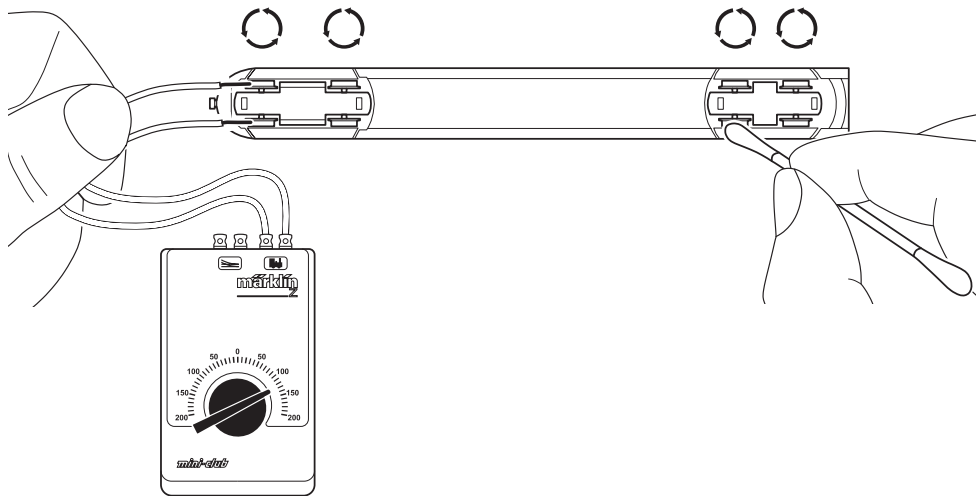

Modell der

BR VT 08

88720

max. ± 10 V = DC

> 10 V = DC

~ AC

67011
67020 + 67030
67201
67271

- Nur sparsam ölen (max. 1 Tropfen). Zuviel Öl führt häufig zum Verschmieren der Kollektoren und damit zur Beschädigung des Ankers.
- Oil sparingly (max. 1 drop). Too much oil frequently causes the commutator to become dirty and thereby leads to damage to the armature.

- Lubrifiez en très petite quantité (1 goutte max.). Trop d'huile entraîne souvent l'encrassement du collecteur et à des dommages à l'induit.
- Slechts spaarzaam oliën (max. 1 druppel). Te veel olie leidt vaak tot versmeren van de collector en daarmee tot beschadiging van het anker.