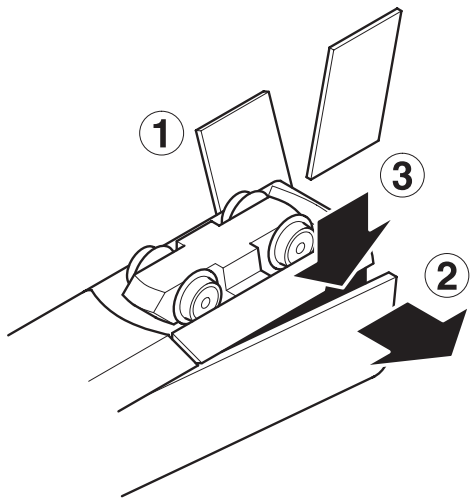

Modell der

BR VT 08

88720

max. ± 10 V = DC

> 10 V = DC

~ AC

67011
67020 + 67030
67201
67271

- Nur sparsam ölen (max. 1 Tropfen). Zuviel Öl führt häufig zum Verschmieren der Kollektoren und damit zur Beschädigung des Ankers.
- Oil sparingly (max. 1 drop). Too much oil frequently causes the commutator to become dirty and thereby leads to damage to the armature.

- Lubrifiez en très petite quantité (1 goutte max.). Trop d'huile entraîne souvent l'encrassement du collecteur et à des dommages à l'induit.
- Slechts spaarzaam oliën (max. 1 druppel). Te veel olie leidt vaak tot versmeren van de collector en daarmee tot beschadiging van het anker.