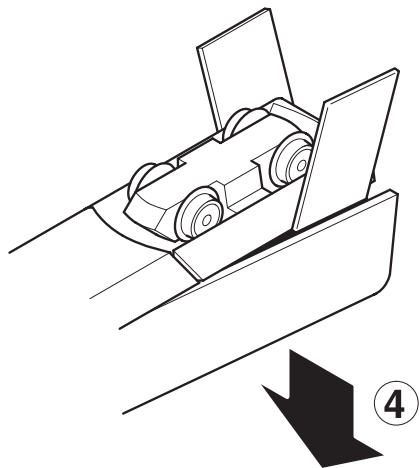

Modell der

BR VT 08

88720

max. ± 10 V = DC

> 10 V = DC

~ AC

67011
67020 + 67030
67201
67271

- Nur sparsam ölen (max. 1 Tropfen). Zuviel Öl führt häufig zum Verschmieren der Kollektoren und damit zur Beschädigung des Ankers.
- Oil sparingly (max. 1 drop). Too much oil frequently causes the commutator to become dirty and thereby leads to damage to the armature.