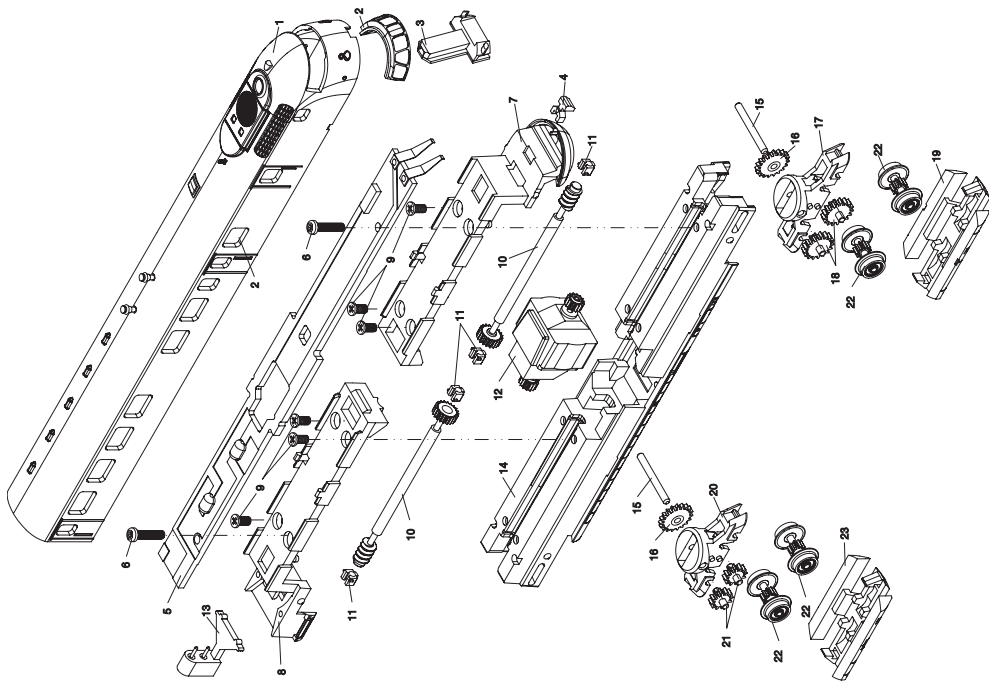

Modell der

BR VT 08

88720

max. ± 10 V = DC

> 10 V = DC

~ AC

67011
67020 + 67030
67201
67271

- Nur sparsam ölen (max. 1 Tropfen). Zuviel Öl führt häufig zum Verschmieren der Kollektoren und damit zur Beschädigung des Ankers.
- Oil sparingly (max. 1 drop). Too much oil frequently causes the commutator to become dirty and thereby leads to damage to the armature.

- Lubrifiez en très petite quantité (1 goutte max.). Trop d'huile entraîne souvent l'encrassement du collecteur et à des dommages à l'induit.
- Slechts spaarzaam oliën (max. 1 druppel). Te veel olie leidt vaak tot versmeren van de collector en daarmee tot beschadiging van het anker.

Motorwagen	
1 Aufbau Motorwagen	109 965
2 Glasteile	104 763
3 Beleuchtungseinsatz	109 974
4 Kupplungsimitation	452 580
5 Leiterplatte	109 990
6 Zylinderschraube	786 460
7 Isolierung	109 624
8 Isolierung	109 627
9 Senkschraube	785 550
10 Antriebswelle	109 980
11 Lager	218 820
12 Motor	211 903
Motorbürsten	89 891
13 Kupplungsmuffe	110 004
14 Gussgestell	109 977
15 Achse	260 720
16 Zahnrad	109 845
17 Getriebegehäuse vorne	452 430
18 Zwischenradsatz	452 510
19 Drehgestellrahmen vorne	106 551
20 Getriebegehäuse hinten	109 983
21 Zwischenradsatz	260 920
22 Treibradsatz	216 369
23 Drehgestellrahmen hinten	106 552
Zwischenwagen	
24 Aufbau Zwischenwagen	109 993
25 Leiterplatte	110 007
26 Kupplungsstecker	109 987
27 Kupplungsmuffe	110 004
28 Boden	110 000

29 Drehgestell	101 334
30 Drehgestell	101 321
31 Radsatz	215 721
Steuerwagen	
32 Aufbau Steuerwagen	110 010
33 Leiterplatte	110 017
34 Kupplungsstecker	109 987
35 Boden	104 764
36 Kontaktfedern	101 795
37 Drehgestell komplett	110 021
38 Drehgestell komplett	101 333
39 Radsatz	216 308