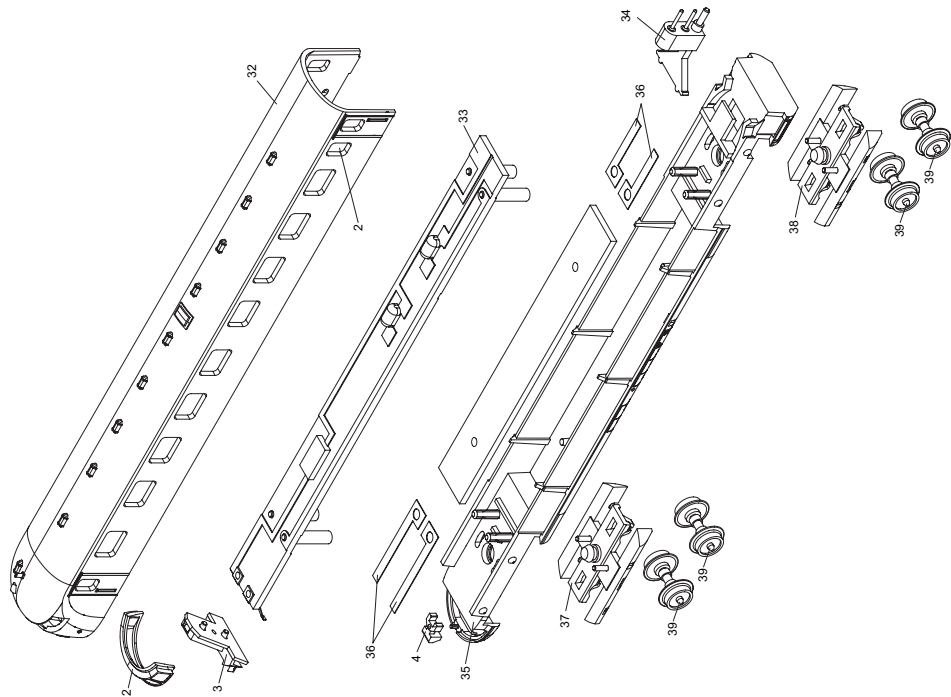

Modell der

BR VT 08

88720

max. ± 10 V = DC

> 10 V = DC

~ AC

67011
67020 + 67030
67201
67271

- Nur sparsam ölen (max. 1 Tropfen). Zuviel Öl führt häufig zum Verschmieren der Kollektoren und damit zur Beschädigung des Ankers.
- Oil sparingly (max. 1 drop). Too much oil frequently causes the commutator to become dirty and thereby leads to damage to the armature.

- Lubrifiez en très petite quantité (1 goutte max.). Trop d'huile entraîne souvent l'encrassement du collecteur et à des dommages à l'induit.
- Slechts spaarzaam oliën (max. 1 druppel). Te veel olie leidt vaak tot versmeren van de collector en daarmee tot beschadiging van het anker.

Motorwagen	
1 Aufbau Motorwagen	109 965
2 Glasteile	104 763
3 Beleuchtungseinsatz	109 974
4 Kupplungsimitation	452 580
5 Leiterplatte	109 990
6 Zylinderschraube	786 460
7 Isolierung	109 624
8 Isolierung	109 627
9 Senkschraube	785 550
10 Antriebswelle	109 980
11 Lager	218 820
12 Motor	211 903
Motorbürsten	89 891
13 Kupplungsmuffe	110 004
14 Gussgestell	109 977
15 Achse	260 720
16 Zahnrad	109 845
17 Getriebegehäuse vorne	452 430
18 Zwischenradsatz	452 510
19 Drehgestellrahmen vorne	106 551
20 Getriebegehäuse hinten	109 983
21 Zwischenradsatz	260 920
22 Treibradsatz	216 369
23 Drehgestellrahmen hinten	106 552
Zwischenwagen	
24 Aufbau Zwischenwagen	109 993
25 Leiterplatte	110 007
26 Kupplungsstecker	109 987
27 Kupplungsmuffe	110 004
28 Boden	110 000

29 Drehgestell	101 334
30 Drehgestell	101 321
31 Radsatz	215 721
Steuerwagen	
32 Aufbau Steuerwagen	110 010
33 Leiterplatte	110 017
34 Kupplungsstecker	109 987
35 Boden	104 764
36 Kontaktfedern	101 795
37 Drehgestell komplett	110 021
38 Drehgestell komplett	101 333
39 Radsatz	216 308