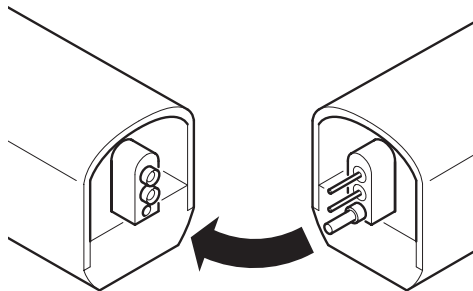

Modell der

BR VT 08

88720

max. ± 10 V = DC

> 10 V = DC

~ AC

67011
67020 + 67030
67201
67271

- Nur sparsam ölen (max. 1 Tropfen). Zuviel Öl führt häufig zum Verschmieren der Kollektoren und damit zur Beschädigung des Ankers.
- Oil sparingly (max. 1 drop). Too much oil frequently causes the commutator to become dirty and thereby leads to damage to the armature.