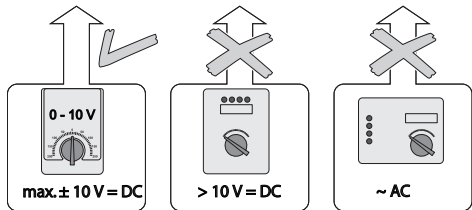

Modell der

BR VT 08

88720

max. ± 10 V = DC

> 10 V = DC

~ AC

67011
67020 + 67030
67201
67271

- Nur sparsam ölen (max. 1 Tropfen). Zuviel Öl führt häufig zum Verschmieren der Kollektoren und damit zur Beschädigung des Ankers.
- Oil sparingly (max. 1 drop). Too much oil frequently causes the commutator to become dirty and thereby leads to damage to the armature.

- Lubrifiez en très petite quantité (1 goutte max.). Trop d'huile entraîne souvent l'encrassement du collecteur et à des dommages à l'induit.
- Slechts spaarzaam oliën (max. 1 druppel). Te veel olie leidt vaak tot versmeren van de collector en daarmee tot beschadiging van het anker.