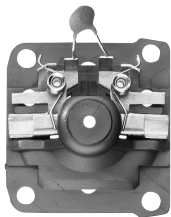

**märklin**  
H0

---

Nachrüstatz-Hochleistungsmotor

**60941/60943**

Gebr. Märklin & Cie. GmbH  
 Stuttgarter Str. 55 - 57  
 73033 Göppingen  
 Germany  
[www.maerklin.com](http://www.maerklin.com)

[www.maerklin.com/en/imprint.html](http://www.maerklin.com/en/imprint.html)