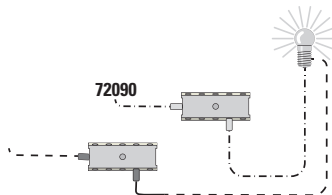

66594/66595/66596