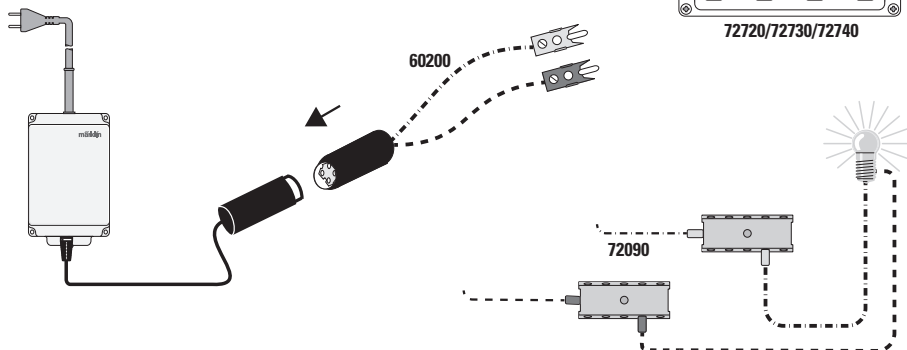

Adapter
60200

- gelb, yellow, Jaune, geel,
amarillo, giallo, gul, gul
- braun, brown, brun, bruin,
marrón, marrone, brun, brun

----- gelb=weiß, yellow=white, jaune=, geel=wit,
----- amarillo=blanco, giallo=bianco, gul=vit, gul=hvid
----- braun=schwarz, brown=black, brun=noir, bruin= zwart,
----- marrón=negro, marrone= nero , brun= svart, brun= sort