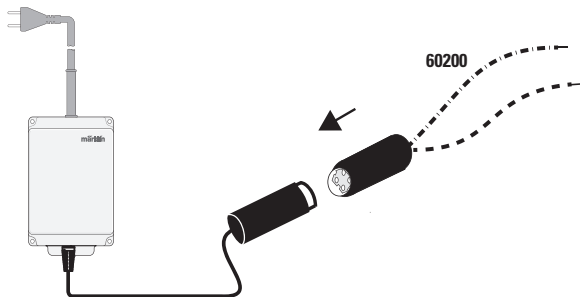

Adapter
60200

- gelb, yellow, Jaune, geel,
amarillo, giallo, gul, gul
- braun, brown, brun, bruin,
marrón, marrone, brun, brun

----- gelb=weiß, yellow=white, jaune=, geel=wit,
----- amarillo=blanco, giallo=bianco, gul=vit, gul=hvid
----- braun=schwarz, brown=black, brun=noir, bruin= zwart,
----- marrón=negro, marrone= nero , brun= svart, brun= sort