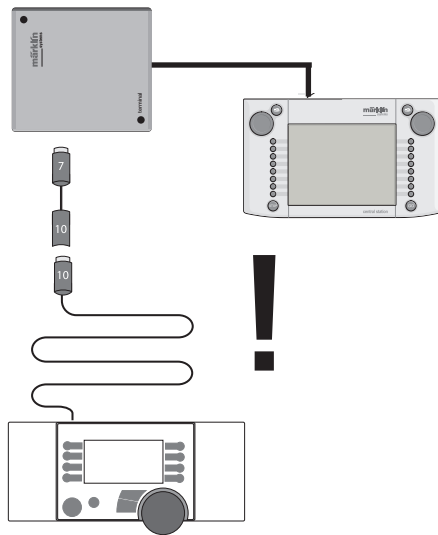

### Anvendelsesmuligheder for Terminal 60125

- Egnet til tilslutning af Booster 60172/60174, Connect 60128 eller Mobile Station til Central Station.

### Anschluss Connections Branchement Aansluiting

### Conexi n Collegamento Anslutning Tilslutning

2

3

4

5

6

- A:
- Mobile Station
  - Booster
  - Connect

Gebr. Märklin & Cie. GmbH  
 Stuttgarter Straße 55 - 57  
 73033 Göppingen  
 Deutschland  
[www.maerklin.com](http://www.maerklin.com)