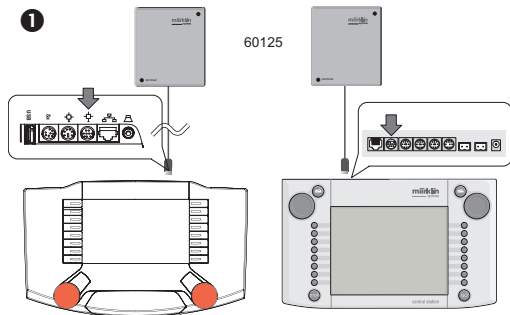

Einsatzmöglichkeit von Terminal 60125

- Geeignet zum Anschluss von Booster 60172/60174, Connect 60128 oder Mobile Station an die Central Station.

Possibilities for Using the 60125 Terminal

- Suitable for connecting the 60172/60174 Booster, 60128 Connect or Mobile Station to Central Station.

Possibilit  d'utilisation pour Terminal 60125

- convient pour la connexion des boosters 60172/60174, du Connect 60128 ou de la Mobile Station   la Central Station.

Inzetmogelijkheid van Connect-60125

- Geschikt voor de aansluiting van Booster 60172/60174, van Connect 60128 of Mobile Station op het Central Station.

Posibilidad de utilizaci n para el Terminal 60125

- adecuado para la conexi n de los Amplificadores 60172/60174, del Connect 60128 o de la Mobile Station a la Central Station.

Possibilit  di utilizzazi ne per il Terminal 60125

- adatto per il collegamento dei Booster 60172/60174, del Connect 60128 o della Mobile Station alla Central Station.

Anv ndning av Terminal 60125

- Avsedd f r anslutning av Booster 60172/60174, Connect 60128 eller Mobile Station till Central Station.

Anvendelsesmuligheder for Terminal 60125

- Egnet til tilslutning af Booster 60172/60174, Connect 60128 eller Mobile Station til Central Station.

Anschluss Connections Branchement Aansluiting

Conexi n Collegamento Anslutning Tilslutning