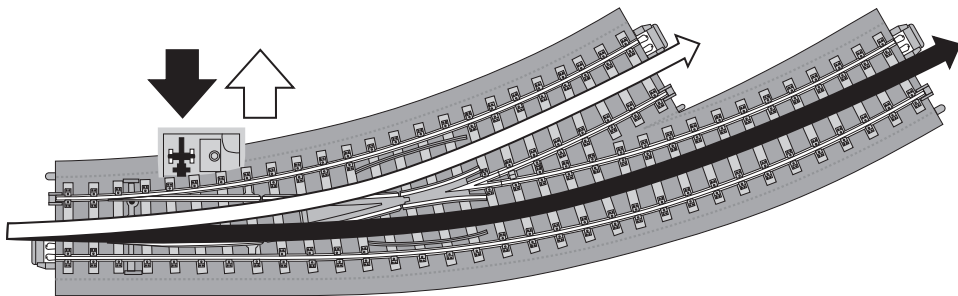

márklín

H0

Bogen-Weichen
Curved Turnouts
Aiguillages courbes
Meegebogenwissels
Desvíos curvos
Deviatoi curvi
Böjda växlar
Kurvesporskifter

24671 / 24672

Hand-Schalthebel serienmäßig
Manual lever is factory installed on all units
Levier de commutation manuel en série
Handle seriematig
Palanca accionamiento manual de serie
Leva per commutazione manuale montata di serie
Seriemässig spak för handmanövrering
Håndomskifterarm er standard