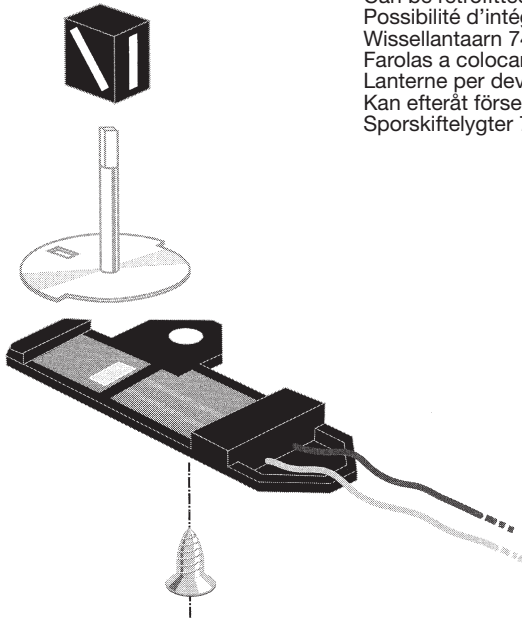

márklín

H0

Bogen-Weichen
Curved Turnouts
Aiguillages courbes
Meegebogenwissels
Desvíos curvos
Deviatoi curvi
Böjda växlar
Kurvesporskifter

24671 / 24672

Hand-Schalthebel serienmäßig
Manual lever is factory installed on all units
Levier de commutation manuel en série
Handle seriematig
Palanca accionamiento manual de serie
Leva per commutazione manuale montata di serie
Seriemässig spak för handmanövrering
Håndomskifterarm er standard

Weichen-Laternen 74470 nachrüstbar
Can be retrofitted with turnout lanterns 74470
Possibilité d'intégrer des lanternes d'aiguillages 74470
Wissellantaarn 74470, opsteekbaar
Farolas a colocar posteriormente 74470
Lanterne per deviatoi 74470 applicabili successivamente
Kan efteråt förtes med växellyktor 74470
Sporskiftelygter 74470 til eftermontering