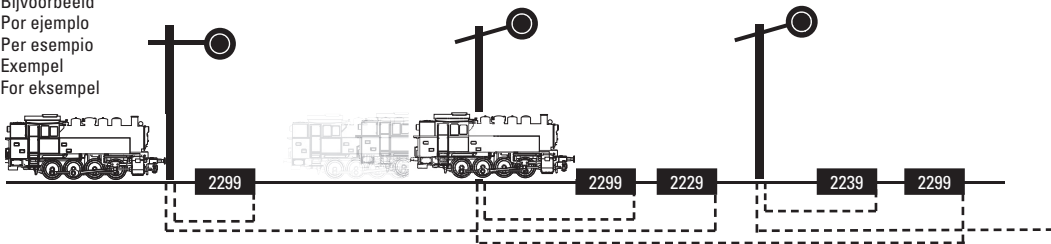

Beispiel
Example
Exemple
Bijvoorbeeld
Por ejemplo
Per esempio
Exempel
For eksempel