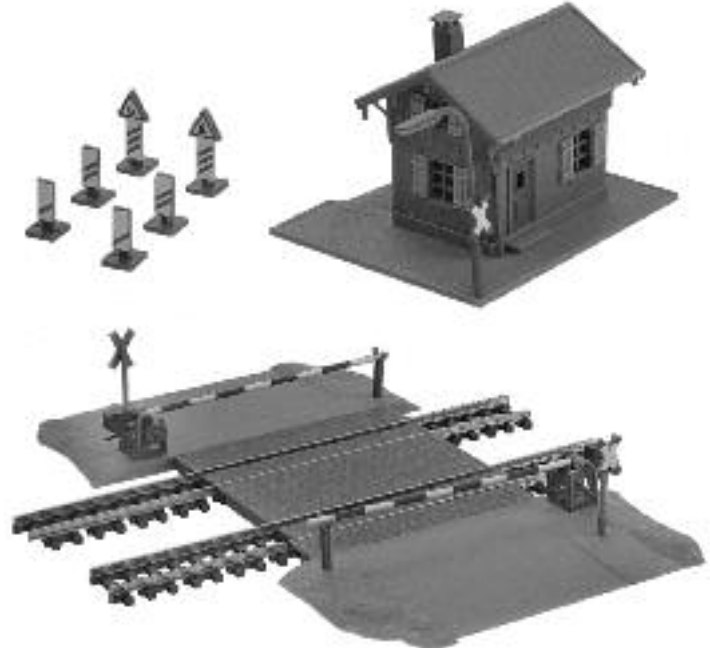

ajckids.com
planes, trains automobiles

Inhalt	Spritzlinge	1	1 x	3 A	1 x
Contents	Sprues	2 A	1 x	3 B	1 x
Contenu	Moulages	2 B	1 x	5	1 x
Inhoud	Giestukken				

Sa. Nr. 169 605 0