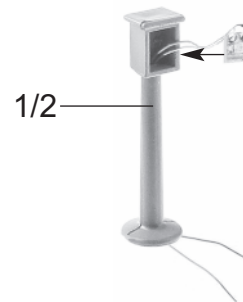

**161666 Radarfalle H0**  
**Radar speed check**  
**Contrôle-radar**  
**Radarcontrole**

**161666 Radarfalle N**  
**Radar speed check**  
**Contrôle-radar**  
**Radarcontrole**

**VARIANTE H0**

**12 - 16 V**  
 FALLER Trafo  
 Art. Nr. 180641  
 liegt nicht bei  
 not included  
 non jointe  
 niet bijgevoegd

**VARIANTE N**

**12 - 16 V**  
 FALLER Trafo  
 Art. Nr. 180641  
 liegt nicht bei  
 not included  
 non jointe  
 niet bijgevoegd

Art -Nr. 161666

FALLER Sensor  
Art. Nr. 161773

Fahdraht  
Contact wire  
Conduite  
Rijdraad