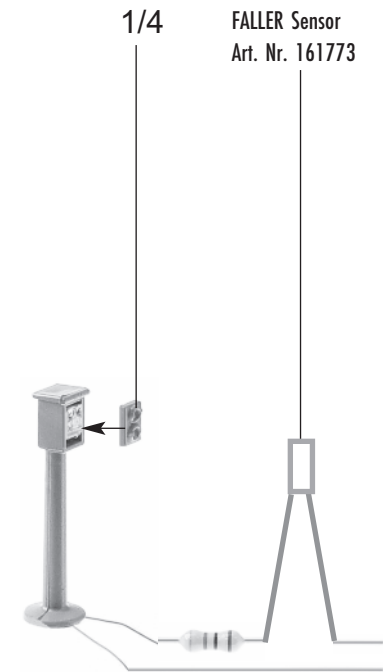

**161666 Radarfalle H0**  
**Radar speed check**  
**Contrôle-radar**  
**Radarcontrole**

**161666 Radarfalle N**  
**Radar speed check**  
**Contrôle-radar**  
**Radarcontrole**

**VARIANTE H0**

**12 - 16 V**  
 FALLER Trafo  
 Art. Nr. 180641  
 liegt nicht bei  
 not included  
 non jointe  
 niet bijgevoegd

**VARIANTE N**

**12 - 16 V**  
 FALLER Trafo  
 Art. Nr. 180641  
 liegt nicht bei  
 not included  
 non jointe  
 niet bijgevoegd

Art -Nr. 161666

FALLER Sensor  
Art. Nr. 161773

Fahdraht  
Contact wire  
Conduite  
Rijdraad