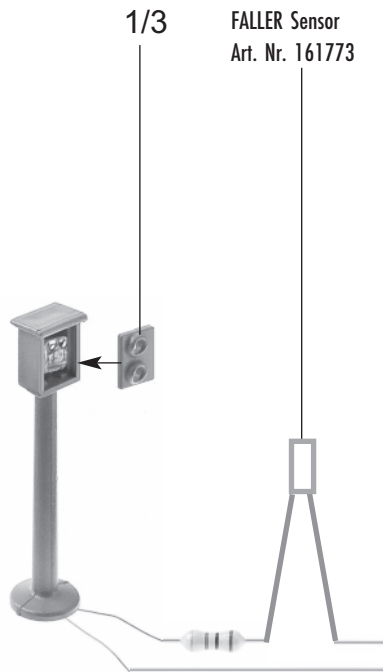

**161666 Radarfalle H0**  
**Radar speed check**  
**Contrôle-radar**  
**Radarcontrole**

**161666 Radarfalle N**  
**Radar speed check**  
**Contrôle-radar**  
**Radarcontrole**

**VARIANTE H0**

**12 - 16 V**  
 FALLER Trafo  
 Art. Nr. 180641  
 liegt nicht bei  
 not included  
 non jointe  
 niet bijgevoegd

**VARIANTE N**

**12 - 16 V**  
 FALLER Trafo  
 Art. Nr. 180641  
 liegt nicht bei  
 not included  
 non jointe  
 niet bijgevoegd

Art -Nr. 161666

FALLER Sensor  
Art. Nr. 161773

Fahdraht  
Contact wire  
Conduite  
Rijdraad