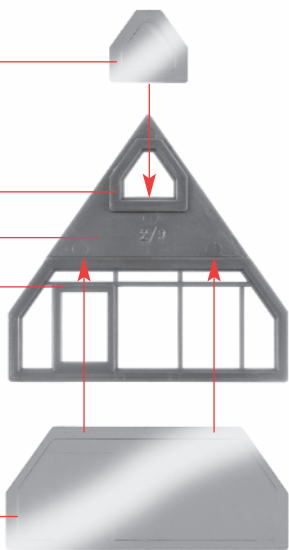

2

5/3

3/4

2/3

3/2

5/1