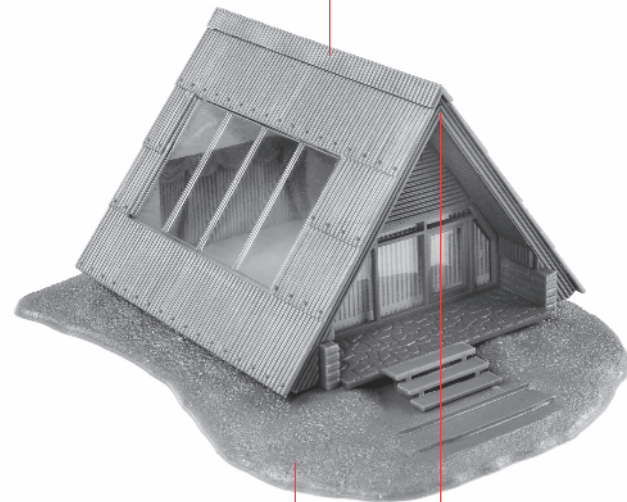

4

Papiermaske
Papermask
Masque
Masker **M1**

Papiermaske
Papermask
Masque
Masker **M3**

Papiermaske
Papermask
Masque
Masker **M2**

G

Art. Nr. 180653:
Beleuchtung, liegt nicht bei
Illumination, not included
Eclairage, non jointe
Verlichting, niet bijgevoegd

G

F

H

E

D

4/5

I

H

2/2