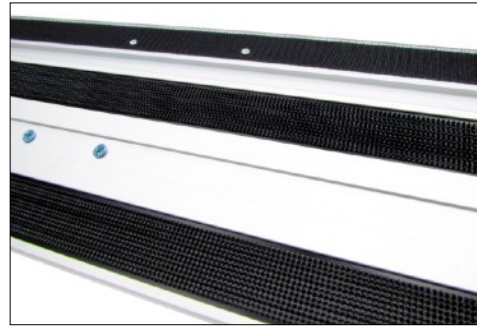

FICHA TÉCNICA

LAMPAZOS FLAT

MANGO Y PORTA PAD

COLOR	MEDIDA DEL PORTA PAD	LARGO	CÓDIGO
Celeste / Aluminio	5" x 16"	Extendible: mínimo 37" - máximo 63"	LampFlatMangoPorta16
Negro / Aluminio	5" x 24"	58.5"	LampFlatMangoPorta24

VELCRO PARA SUJETAR EL REFILL

REFILL

COLOR	MATERIAL	USO	MEDIDA	CÓDIGO
Azul	Microfibra	Barrer	5" x 16"	LampFlatRefillBarr16
			5" x 24"	LampFlatRefillBarr24
		Trapear	5" x 16"	LampFlatRefillTrap16
			5" x 24"	LampFlatRefillTrap24