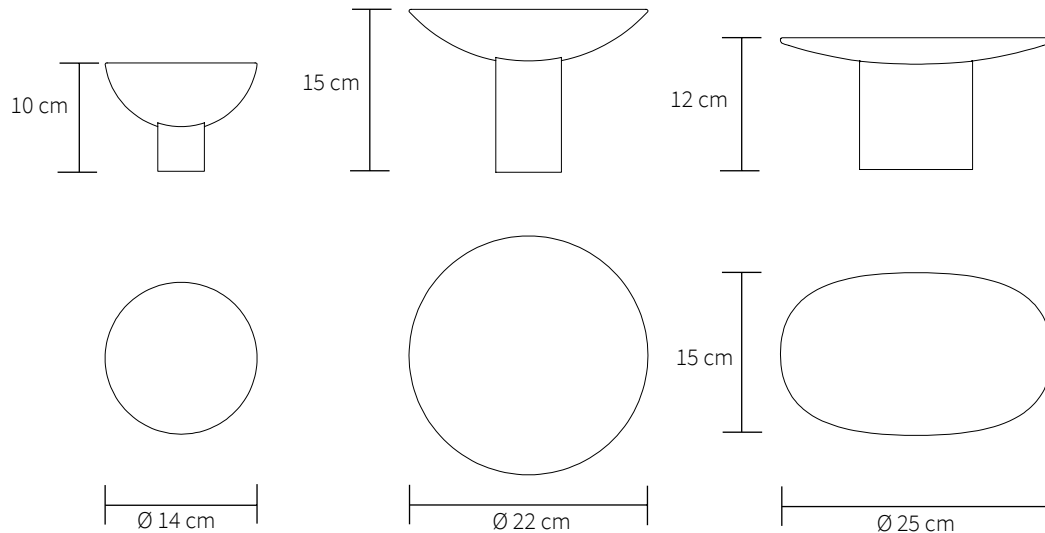

## SPECIFICATIONS

<b>Product category</b>	Accessories
<b>Item no.</b>	Bowl Small: 10340 Bowl Medium: 10341 Tray: 10342
<b>EAN code</b>	Bowl Small: 5712731103404 Bowl Medium: 5712731103411 Tray: 5712731103428
<b>Country of origin</b>	India
<b>Tarif</b>	7323.93.00.90
<b>Materials</b>	Aluminum and Marble
<b>Colour</b>	Silver and Black
<b>Product dimensions (H x L x W)</b>	Bowl Small: Ø14 x 10 cm Bowl Medium: Ø22 x 15 cm Tray: 12 x 25 x 15 cm
<b>Packaging dimensions (H x L x W)</b>	Bowl Small: 11 cm x 15 cm x 14,5 cm Bowl Medium: 11 cm x 23,5 cm x 23 cm Tray: 10 cm x 30 cm x 16 cm
<b>Product weight</b>	Bowl Small: 0,6 kg Bowl Medium: 1,8 kg Tray: 2,2 kg
<b>Cleaning</b>	Not dishwasher safe