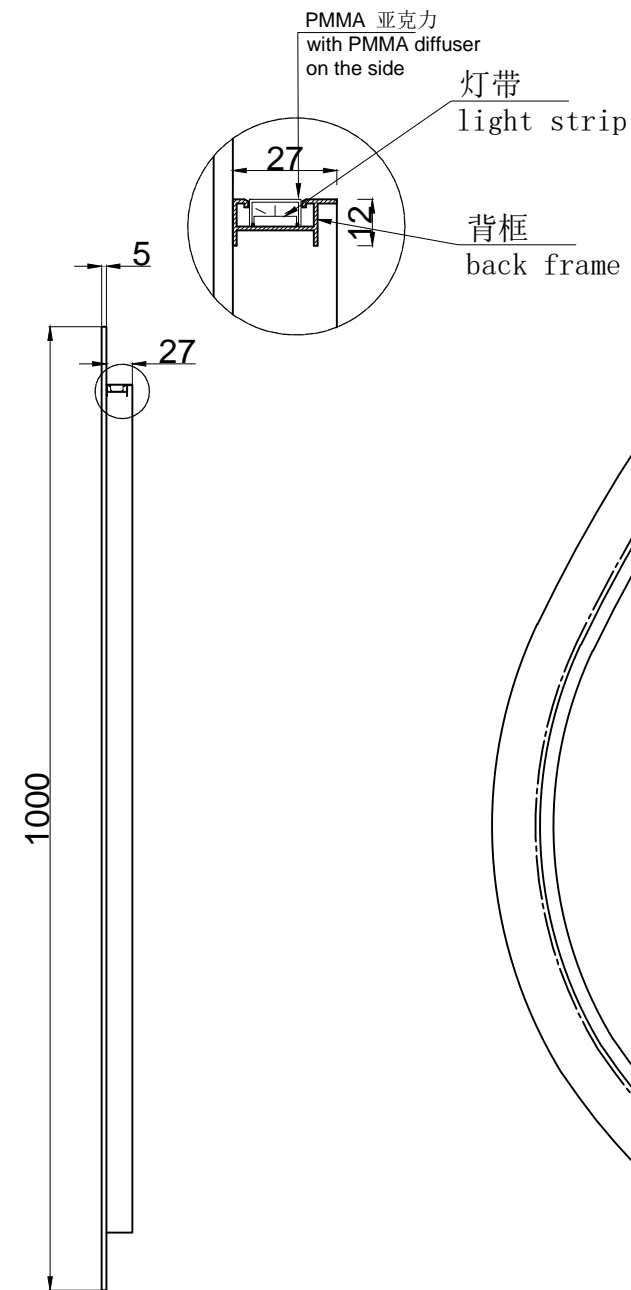

按键激光镂空
Keystroke laser hollow out

正面
front side

侧面
side

背面
backside

| | | | | | | | | |
|--|-----------------|--|--|----------|-----------|--|--|----------------|
| <p>制图 DRAWN BY</p> <p>检图 CHECKED BY</p> <p>核准 APPROVED</p> <p>日期 DATE</p> <p>单位 UNITS</p> <p>图号 Drawing Number</p> <p>图号 GHMR-LED-SA55x100LB</p> | | | | | | <p>1. Led背光镜, 镜面不打砂</p> <p>2. 5mm高清无铜无铅环保镜, 2835Led灯带, 做隐藏式灯带, 铝背框, PVC背板</p> <p>3. 功能: 双键触控开关+3色调光 (3000k-6000k)+无极调光+除雾</p> <p>4. 电压: 220-240V, 50Hz</p> <p>5. SAA电源和插头, 线长1米.</p> | | |
| | | | | 2022.9.8 | mm | | | 材料 MATERIAL |
| | | | | | | | | 型号 TYPE |
| | GALAXY HOMEWARE | | | | | | | 电话 TEL |
| | | | | | | | | 邮箱 E-mail |
| GALAXY HOMEWARE | | | | | 网址 URL | <p>K=A中封箱+18KG保利龙独立纸箱包装</p> <p>内附说明书+螺丝+墙塞, 打孔壁挂式安装方式</p> | | |