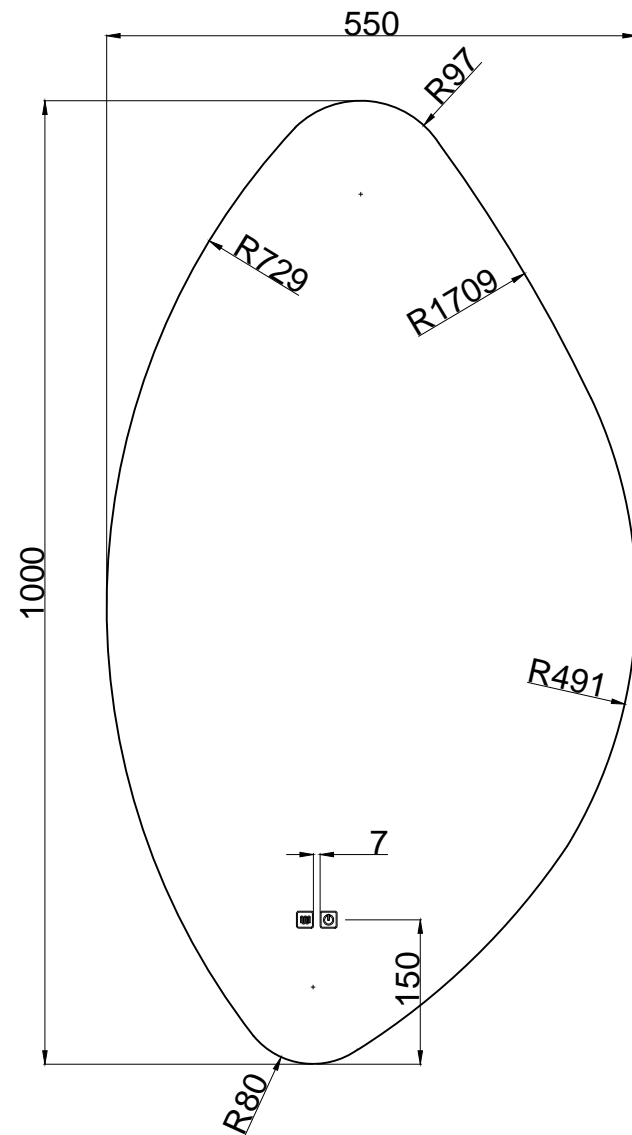

按键激光镂空
Keystroke laser hollow out

正面
front side

侧面
side

背面
backside

| | | | | | | | | |
|--|-----------------|--|--|----------|-----------|--|--|----------------|
| <p>制图 DRAWN BY</p> <p>检图 CHECKED BY</p> <p>核准 APPROVED</p> <p>日期 DATE</p> <p>单位 UNITS</p> <p>图号 Drawing Number</p> <p>图号 GHMR-LED-SA55x100LB</p> | | | | | | <p>1. Led背光镜, 镜面不打砂</p> <p>2. 5mm高清无铜无铅环保镜, 2835Led灯带, 做隐藏式灯带, 铝背框, PVC背板</p> <p>3. 功能: 双键触控开关+3色调光 (3000k-6000k)+无极调光+除雾</p> <p>4. 电压: 220-240V, 50Hz</p> <p>5. SAA电源和插头, 线长1米.</p> | | |
| | | | | 2022.9.8 | mm | | | 材料 MATERIAL |
| | | | | | | | | 型号 TYPE |
| | GALAXY HOMEWARE | | | | | | | 电话 TEL |
| | | | | | | | | 邮箱 E-mail |
| GALAXY HOMEWARE | | | | | 网址 URL | <p>K=A中封箱+18KG保利龙独立纸箱包装</p> <p>内附说明书+螺丝+墙塞, 打孔壁挂式安装方式</p> | | |