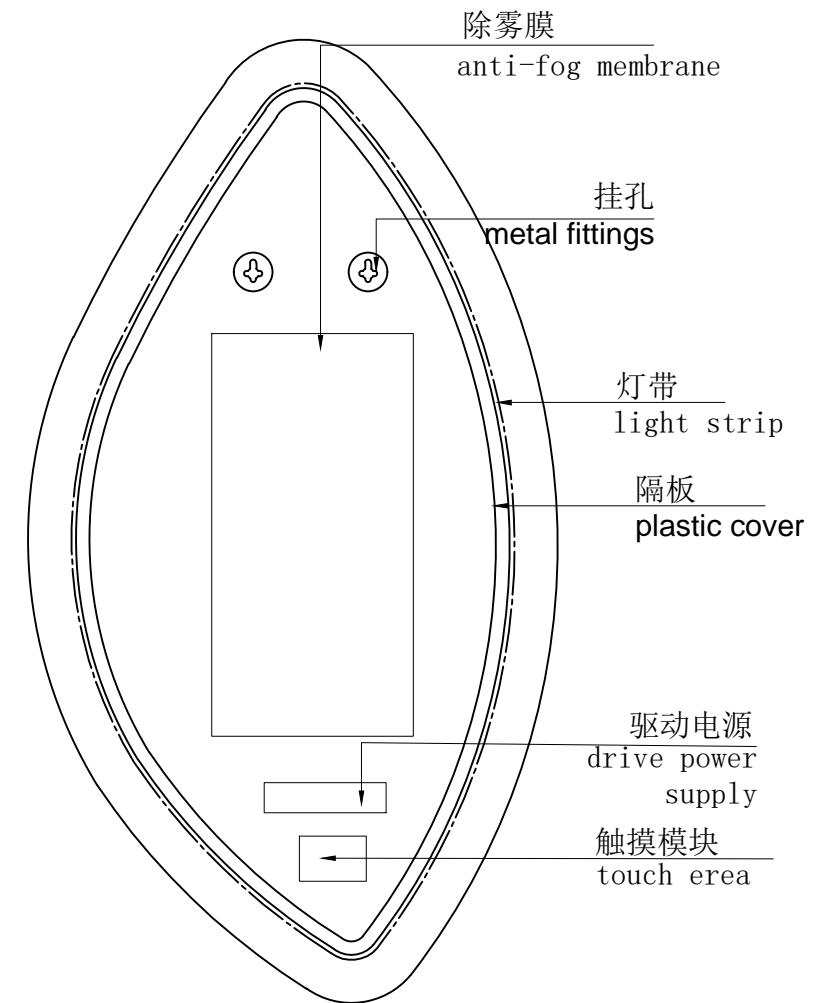

按键激光镂空
Keystroke laser hollow out

正面
front side

侧面
side

背面
backside

| | | | | | | | | |
|--|-----------------|--|--|----------|-----------|--|--|----------------|
| <p>制图 DRAWN BY</p> <p>检图 CHECKED BY</p> <p>核准 APPROVED</p> <p>日期 DATE</p> <p>单位 UNITS</p> <p>图号 Drawing Number</p> <p>图号 GHMR-LED-SA55x100LB</p> | | | | | | <p>1. Led背光镜, 镜面不打砂</p> <p>2. 5mm高清无铜无铅环保镜, 2835Led灯带, 做隐藏式灯带, 铝背框, PVC背板</p> <p>3. 功能: 双键触控开关+3色调光 (3000k-6000k)+无极调光+除雾</p> <p>4. 电压: 220-240V, 50Hz</p> <p>5. SAA电源和插头, 线长1米.</p> | | |
| | | | | 2022.9.8 | mm | | | 材料 MATERIAL |
| | | | | | | | | 型号 TYPE |
| | GALAXY HOMEWARE | | | | | | | 电话 TEL |
| | | | | | | | | 邮箱 E-mail |
| GALAXY HOMEWARE | | | | | 网址 URL | <p>K=A中封箱+18KG保利龙独立纸箱包装</p> <p>内附说明书+螺丝+墙塞, 打孔壁挂式安装方式</p> | | |