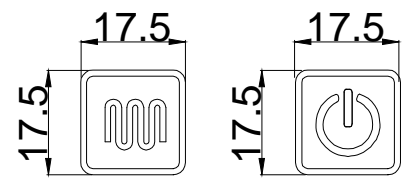

正面
front side

按键激光镂空

Keystroke laser hollow out

侧面
side

背面
backside

	制图 DRAWN BY	检图 CHECKED BY	核准 APPROVED	日期 DATE	单位 UNITS	图号 Drawing Number	GHMR-LED-RF60x80LB	1. Led背光镜，镜面不打砂 2. 5mm高清无铜无铅环保镜，2835Led灯带，做隐藏式灯带，铝背框，PVC背板 3. 功能：双键触控开关+3色调光（3000k-6000k）+无极调光+除雾 4. 电压：220-240V, 50Hz 5. SAA电源和插头，线长1米。		
				2022.9.8	mm	材料 MATERIAL				
						型号 TYPE				
	GALAXY HOMEWARE						电话 TEL			
							邮箱 E-mail			
						网址 URL	内附说明书+螺丝+墙塞，打孔壁挂式安装方式			