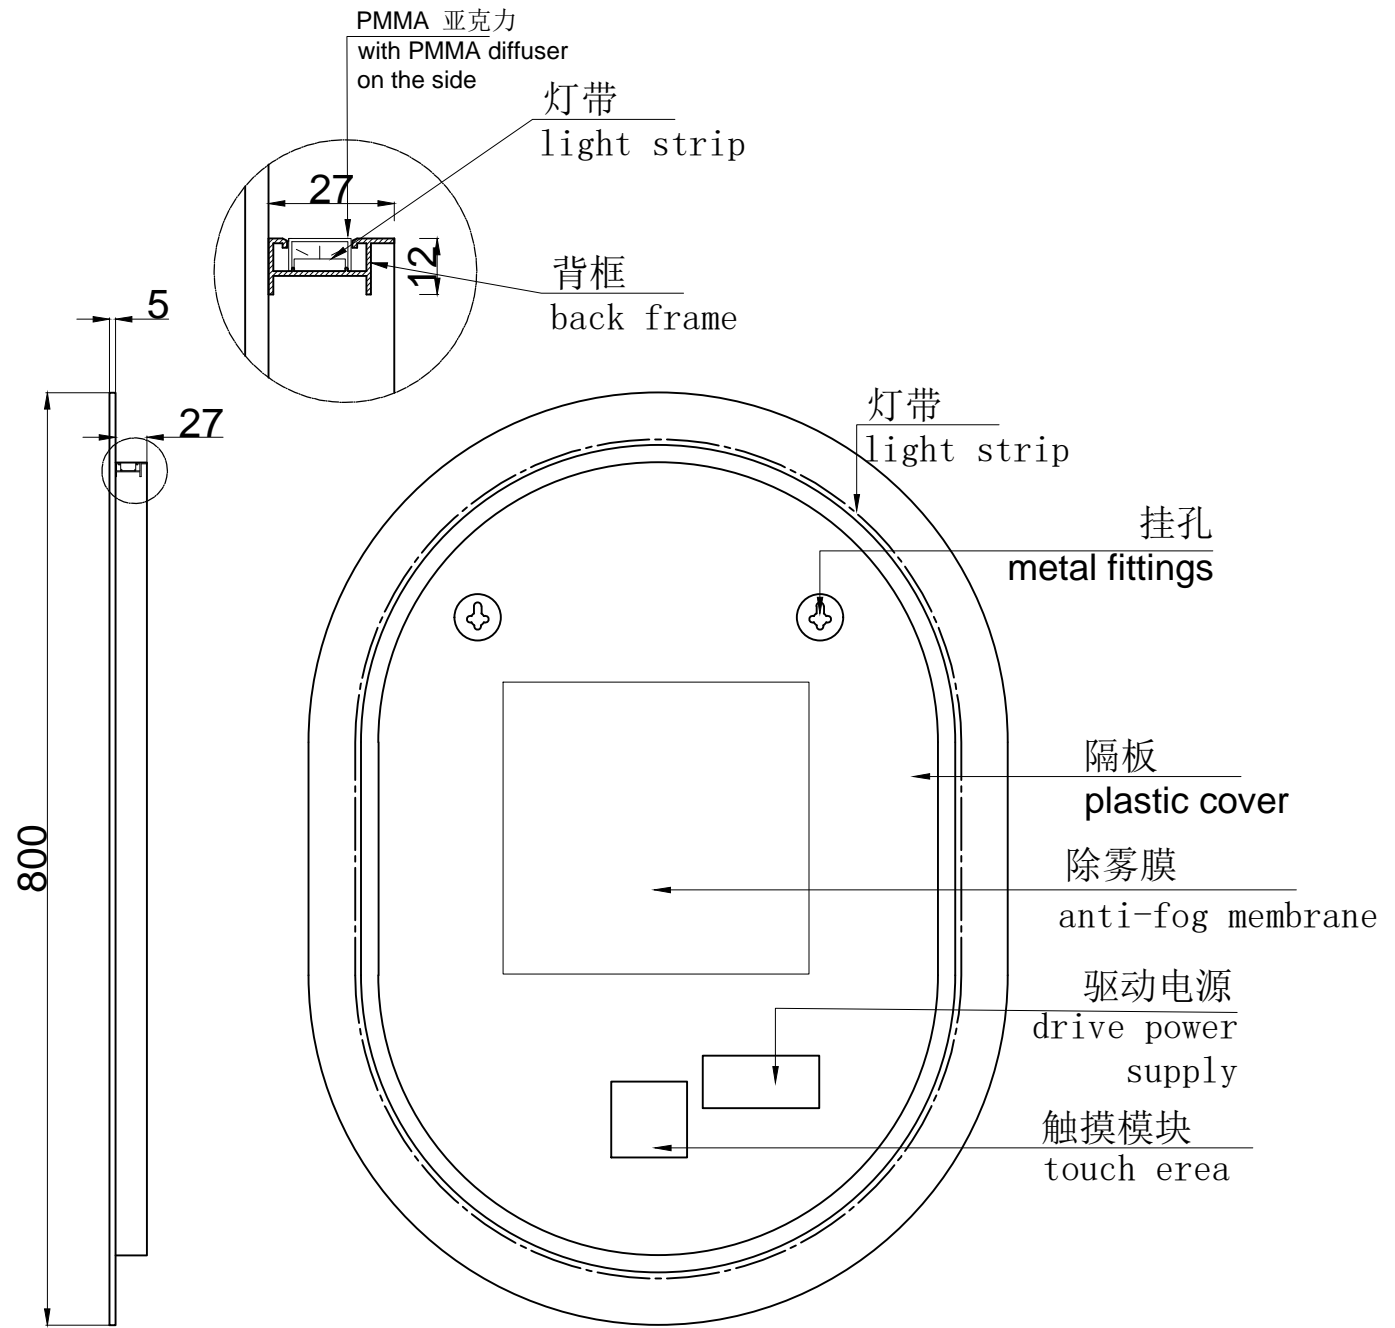

正面
front side

按键激光镂空

Keystroke laser hollow out

侧面
side

背面
backside

	制图 DRAWN BY	检图 CHECKED BY	核准 APPROVED	日期 DATE	单位 UNITS	图号 Drawing Number	GHMR-LED-RF60x80LB	1. Led背光镜，镜面不打砂 2. 5mm高清无铜无铅环保镜，2835Led灯带，做隐藏式灯带，铝背框，PVC背板 3. 功能：双键触控开关+3色调光（3000k-6000k）+无极调光+除雾 4. 电压：220-240V, 50Hz 5. SAA电源和插头，线长1米。		
				2022.9.8	mm	材料 MATERIAL				
						型号 TYPE				
	GALAXY HOMEWARE						电话 TEL			
							邮箱 E-mail			
						网址 URL	内附说明书+螺丝+墙塞，打孔壁挂式安装方式			