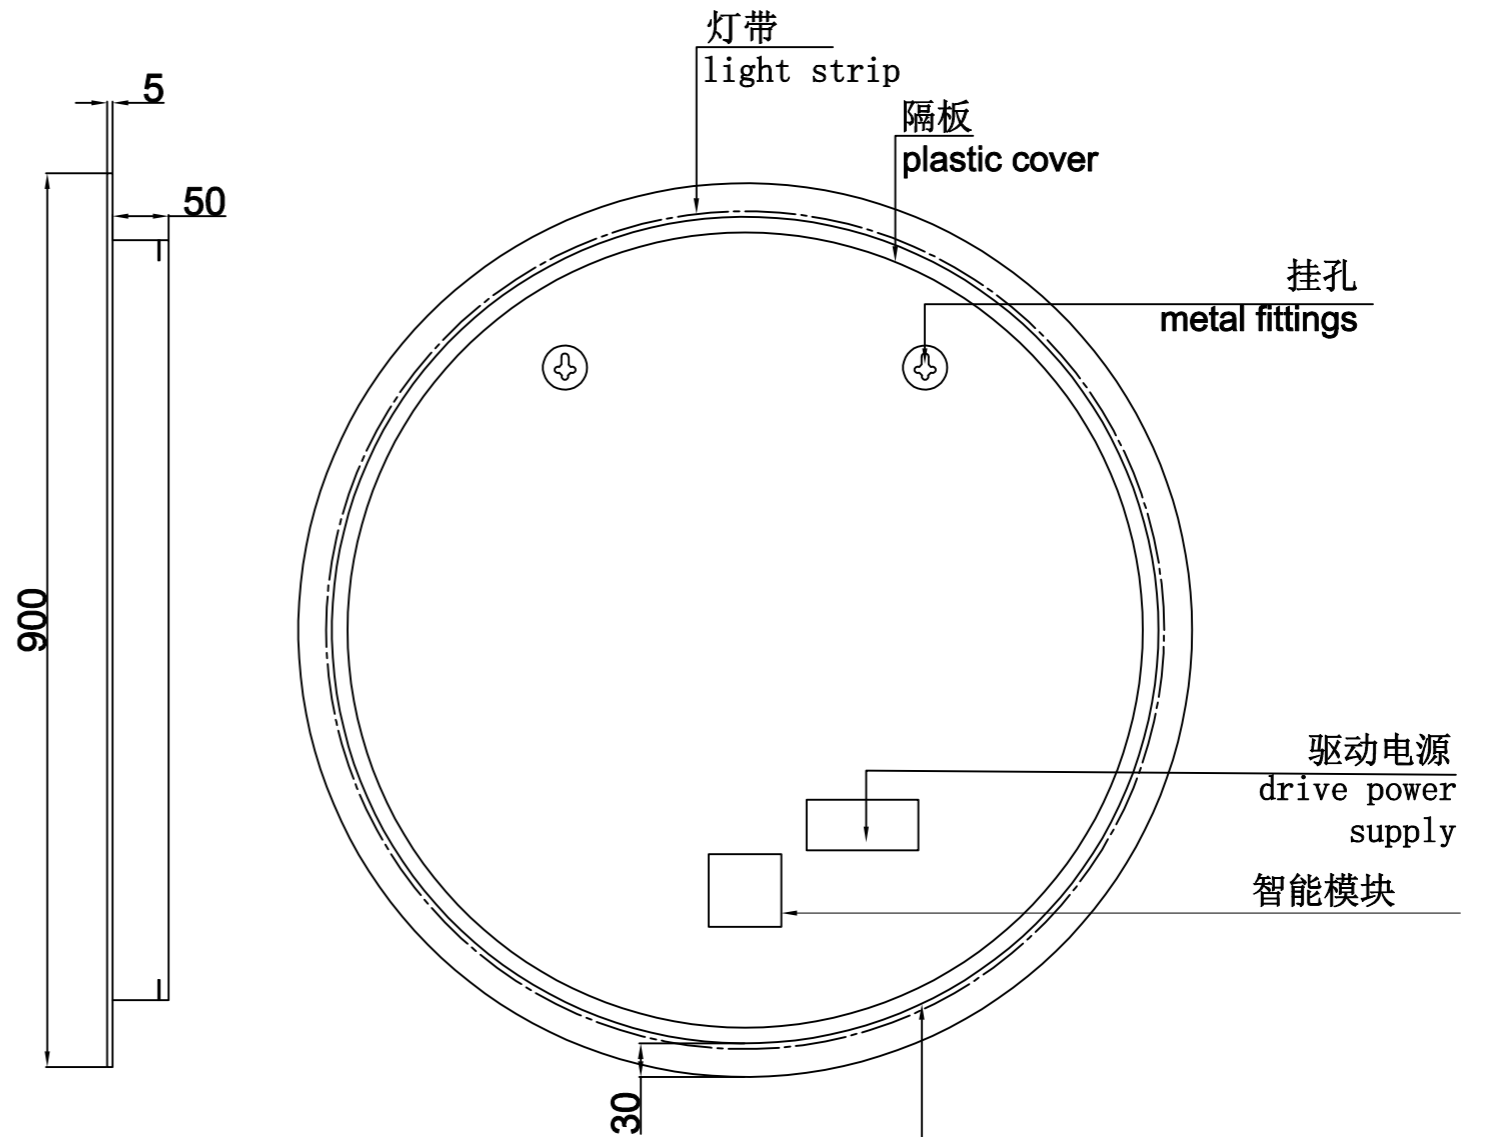

正面
front side

侧面
side

背面
backside

Size: Ø900mm
Quantity (PCS): 10pcs

制图 DRAWN BY	检图 CHECKED BY	核准 APPROVED	日期 DATE	单位 UNITS	图号 Drawing Number	GHMR-LED-R90LI	1.千层隧道镜 2.功能: 遥控开关, 多色灯开关(白, 蓝, 红, 绿, 黄) 3.电压: 220-240V, 50Hz/60Hz, 4.新西兰SAA电源三脚扁插头
			2021.10.11	mm	材料 MATERIAL		
Galaxy Homeware						型号 TYPE	
						电话 TEL	
						邮箱 E-mail	
						网址 URL	