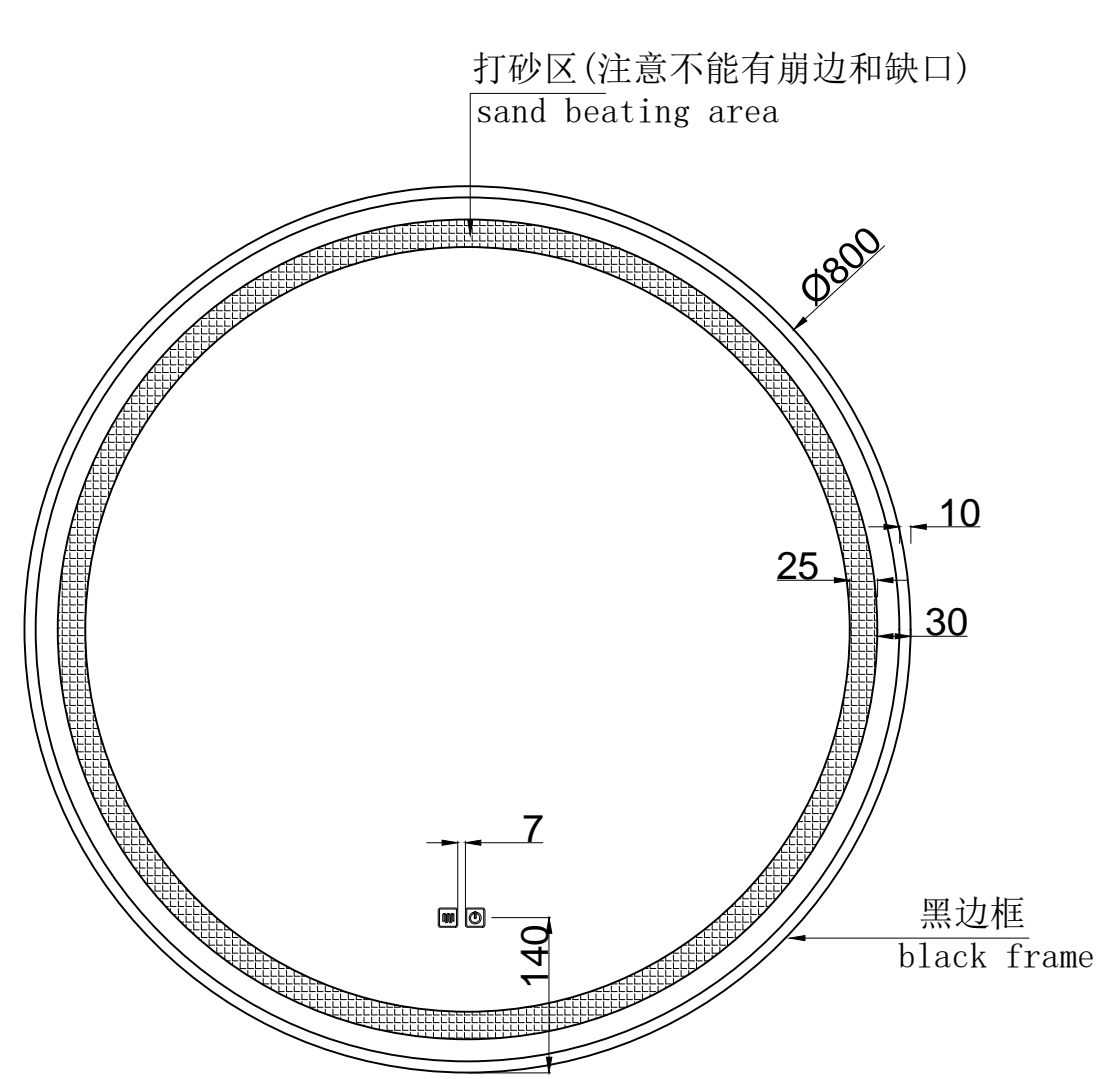

黑带 Black belt

45

正面  
front side

侧面  
side

背面  
backside

按键激光镂空  
Keystroke laser hollow out

制图 DRAWN BY 检图 CHECKED BY 核准 APPROVED 日期 DATE 单位 UNITS 图号 Drawing Number 材料 MATERIAL 型号 TYPE 电话 TEL 邮箱 E-mail 网址 URL GALAXY HOMEWARE	2022.9.8 mm	GHMR-LED-R80FWB	1. 黑色铝框+黑色皮带镜（皮带可调节），内发光，打算宽25mm. 2. 5mm高清无铜无铅环保镜, 2835Led灯带, 铝背框, PVC背板 3. 功能: 双键触控开关+3色调光 (3000k-6000k)+无极调光+除雾 4. 电压: 220-240V, 50Hz 5. SAA电源和插头, 线长1米.  K=A中封箱+18KG保利龙独立纸箱包装  内附说明书+螺丝+墙塞, 打孔壁挂式安装方式	