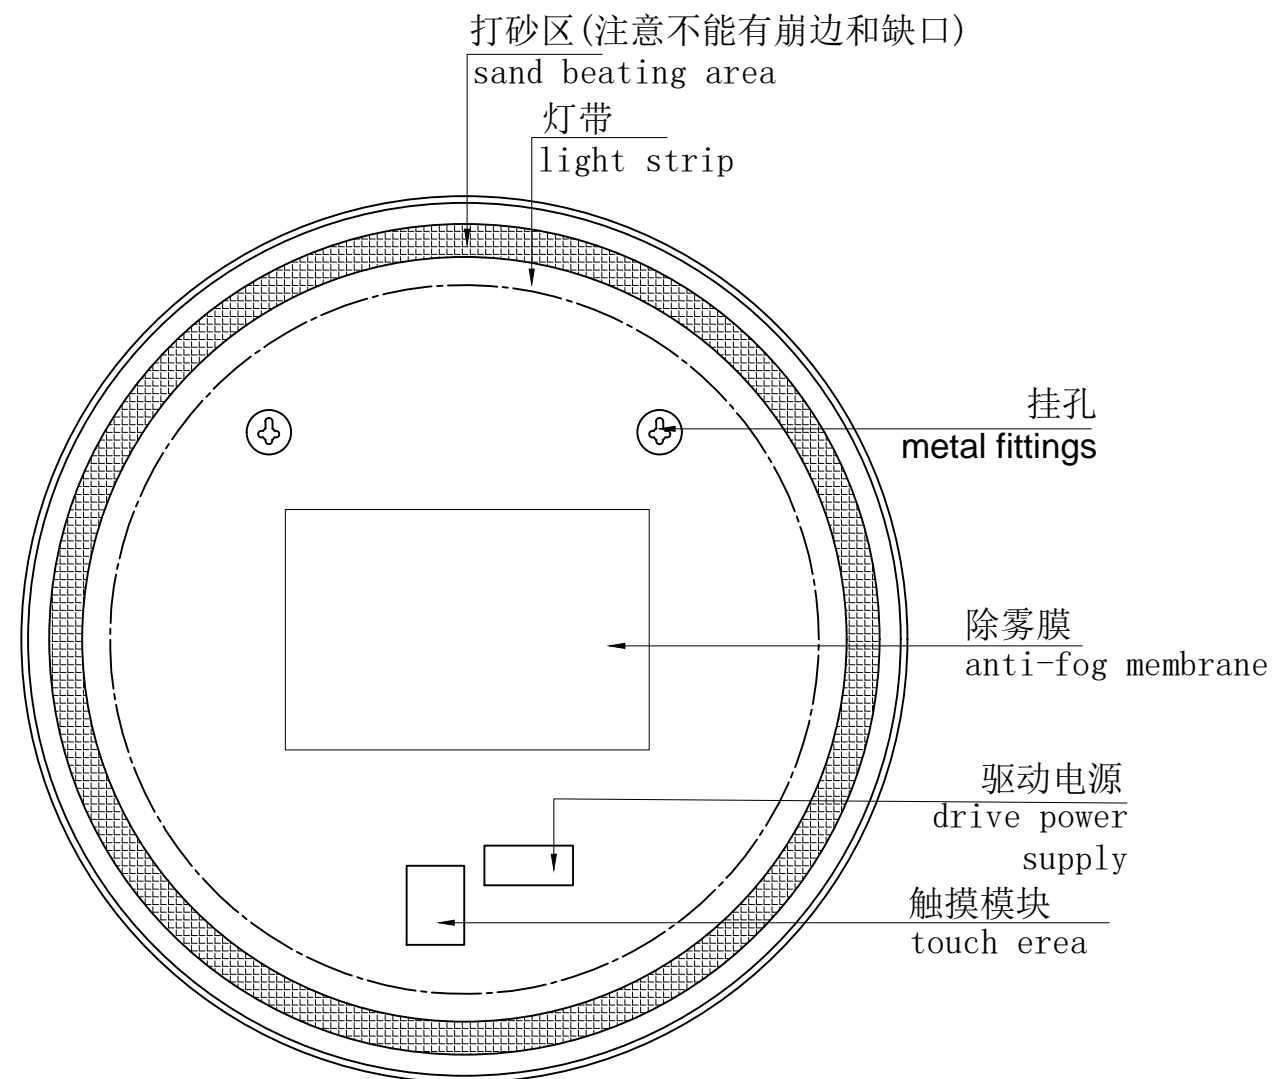

黑带 Black belt

45

正面  
front side

侧面  
side

背面  
backside

按键激光镂空  
Keystroke laser hollow out

制图 DRAWN BY 检图 CHECKED BY 核准 APPROVED 日期 DATE 单位 UNITS 图号 Drawing Number 材料 MATERIAL 型号 TYPE 电话 TEL 邮箱 E-mail 网址 URL GALAXY HOMEWARE	2022.9.8 mm	GHMR-LED-R80FWB	1. 黑色铝框+黑色皮带镜（皮带可调节），内发光，打算宽25mm. 2. 5mm高清无铜无铅环保镜, 2835Led灯带, 铝背框, PVC背板 3. 功能: 双键触控开关+3色调光 (3000k-6000k)+无极调光+除雾 4. 电压: 220-240V, 50Hz 5. SAA电源和插头, 线长1米.  K=A中封箱+18KG保利龙独立纸箱包装  内附说明书+螺丝+墙塞, 打孔壁挂式安装方式	