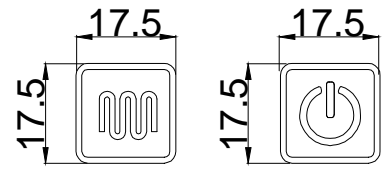

黑带 Black belt

45

正面  
front side

侧面  
side

背面  
backside

按键激光镂空  
Keystroke laser hollow out

制图 DRAWN BY 检图 CHECKED BY 核准 APPROVED 日期 DATE 单位 UNITS 图号 Drawing Number 材料 MATERIAL 型号 TYPE 电话 TEL 邮箱 E-mail 网址 URL GALAXY HOMEWARE	2022.9.8 mm	GHMR-LED-R80FWB	1. 黑色铝框+黑色皮带镜（皮带可调节），内发光，打算宽25mm. 2. 5mm高清无铜无铅环保镜, 2835Led灯带, 铝背框, PVC背板 3. 功能: 双键触控开关+3色调光 (3000k-6000k)+无极调光+除雾 4. 电压: 220-240V, 50Hz 5. SAA电源和插头, 线长1米.  K=A中封箱+18KG保利龙独立纸箱包装  内附说明书+螺丝+墙塞, 打孔壁挂式安装方式	