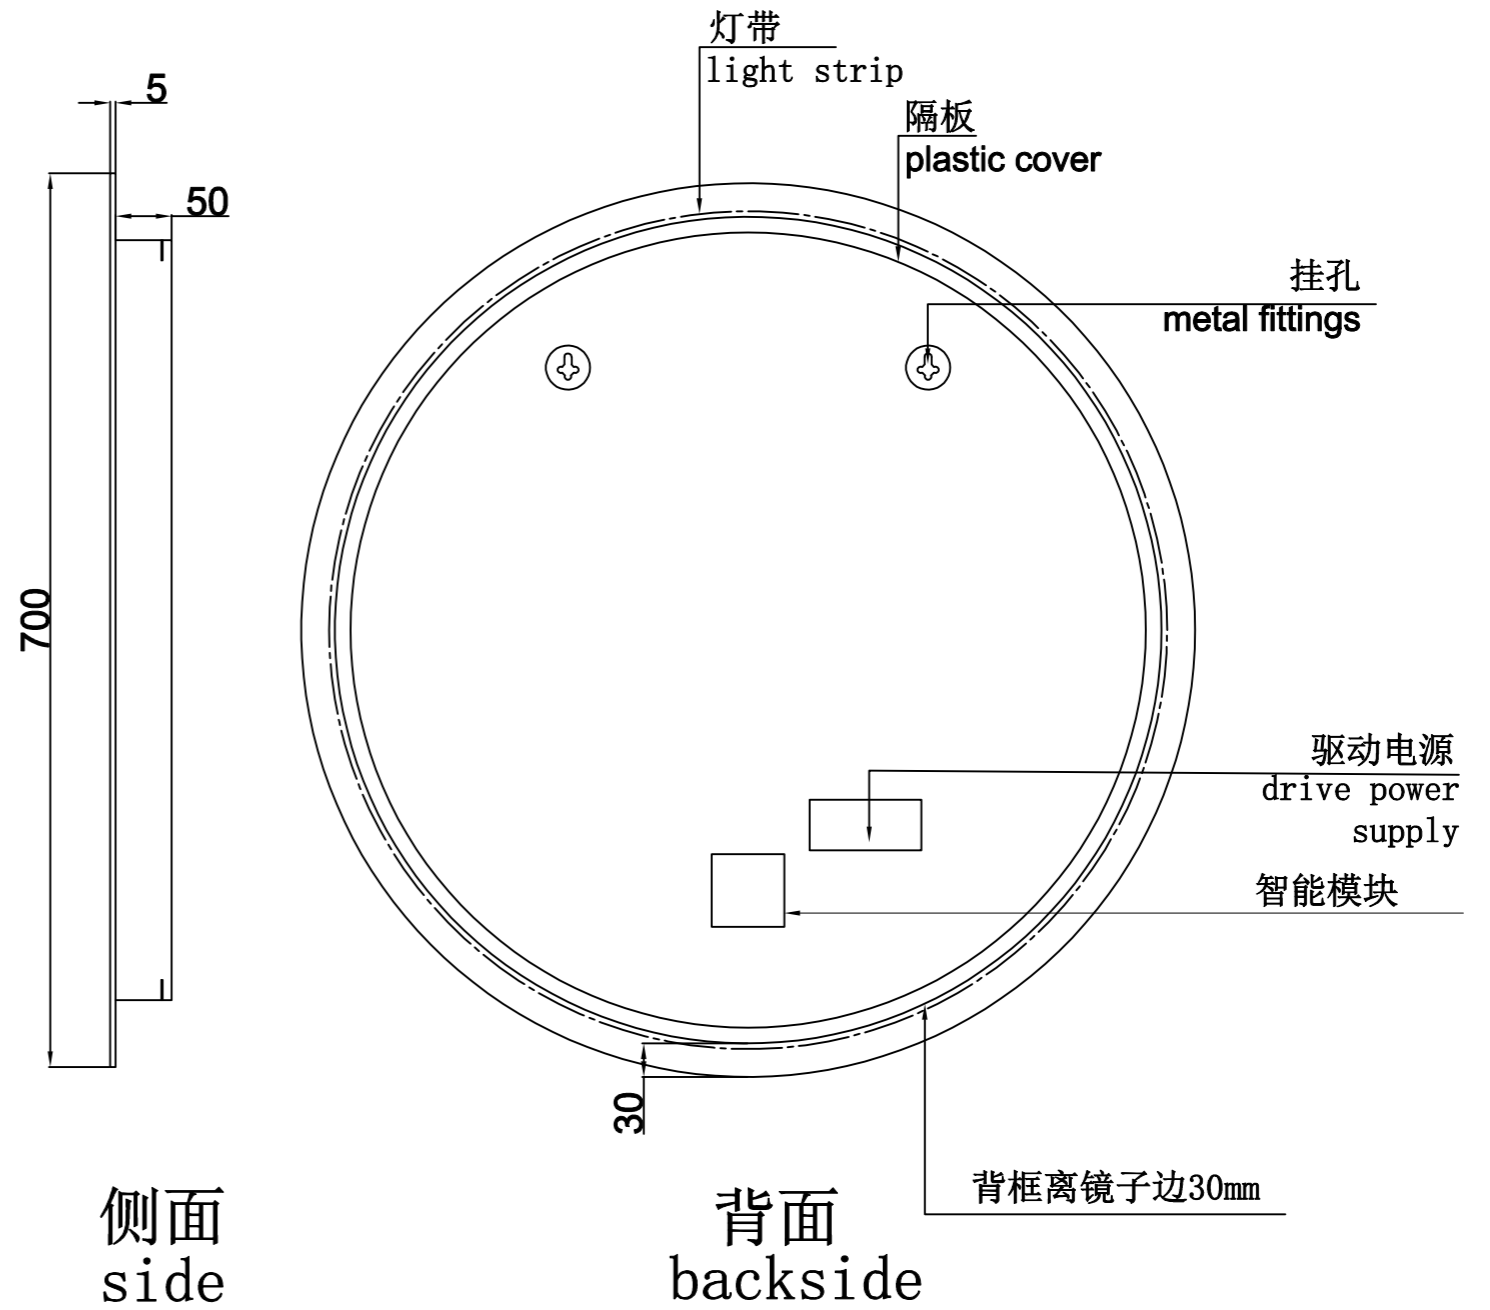

正面
front side

侧面
side

背面
backside

Size: Ø700mm
Quantity (PCS): 10pcs

Galaxy Homeware	制图 DRAWN BY	检图 CHECKED BY	核准 APPROVED	日期 DATE	单位 UNITS	图号 Drawing Number	GHMR-LED-R70LI	1.千层隧道镜 2.功能: 遥控开关, 多色灯开关(白, 蓝, 红, 绿, 黄) 3.电压: 220-240V, 50Hz/60Hz, 4.新西兰SAA电源三脚扁插头 K=A中封箱+18KG保利龙独立纸箱包装, 内附说明书+螺丝+墙塞, 打孔壁挂式安装方式	
				2021.10.11	mm	材料 MATERIAL			
						型号 TYPE			
						电话 TEL			
						网址 URL			