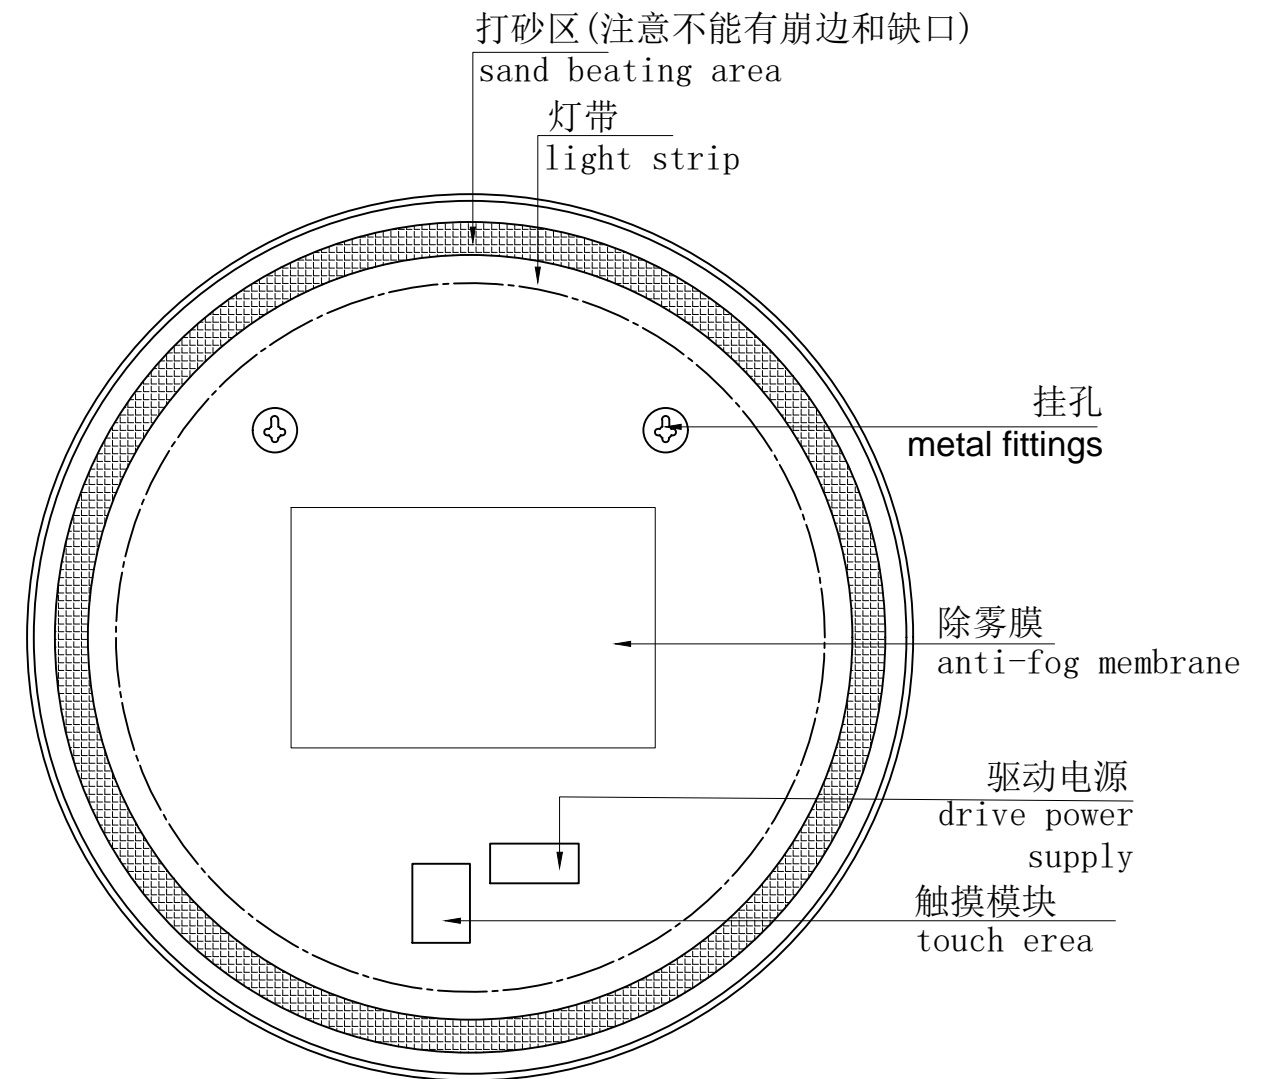

黑带 Black belt

45

正面
front side

侧面
side

背面
backside

按键激光镂空
Keystroke laser hollow out

制图 DRAWN BY	检图 CHECKED BY	核准 APPROVED	日期 DATE	单位 UNITS	图号 Drawing Number	GHMR-LED-R70FWB	1. 黑色铝框+黑色皮带镜（皮带可调节），内发光，打算宽25mm. 2. 5mm高清无铜无铅环保镜, 2835Led灯带, 铝背框, PVC背板 3. 功能: 双键触控开关+3色调光 (3000k-6000k)+无极调光+除雾 4. 电压: 220-240V, 50Hz 5. SAA电源和插头, 线长1米.	
			2022.9.8	mm	材料 MATERIAL			
GALAXY HOMEWARE					型号 TYPE			
					电话 TEL			
					邮箱 E-mail			
					网址 URL	K=A中封箱+18KG保利龙独立纸箱包装		
						内附说明书+螺丝+墙塞, 打孔壁挂式安装方式		