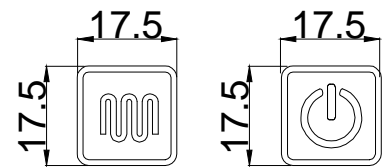

黑带 Black belt

45

正面
front side

侧面
side

背面
backside

按键激光镂空
Keystroke laser hollow out

制图 DRAWN BY	检图 CHECKED BY	核准 APPROVED	日期 DATE	单位 UNITS	图号 Drawing Number	GHMR-LED-R70FWB	1. 黑色铝框+黑色皮带镜（皮带可调节），内发光，打算宽25mm. 2. 5mm高清无铜无铅环保镜, 2835Led灯带, 铝背框, PVC背板 3. 功能: 双键触控开关+3色调光 (3000k-6000k)+无极调光+除雾 4. 电压: 220-240V, 50Hz 5. SAA电源和插头, 线长1米.	
			2022.9.8	mm	材料 MATERIAL			
GALAXY HOMEWARE					型号 TYPE			
					电话 TEL			
					邮箱 E-mail			
					网址 URL	K=A中封箱+18KG保利龙独立纸箱包装		
						内附说明书+螺丝+墙塞, 打孔壁挂式安装方式		