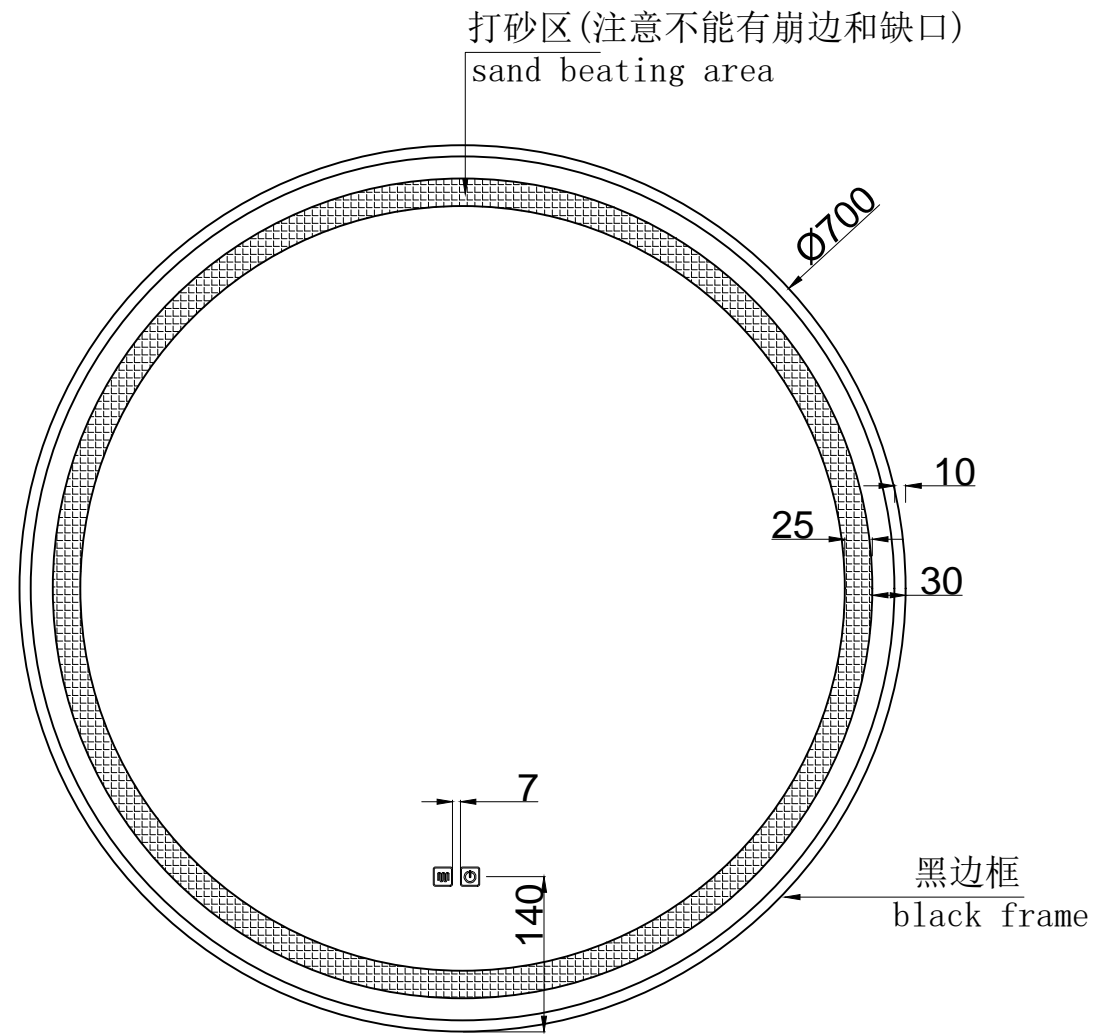

黑带 Black belt

45

正面
front side

侧面
side

背面
backside

按键激光镂空
Keystroke laser hollow out

制图 DRAWN BY	检图 CHECKED BY	核准 APPROVED	日期 DATE	单位 UNITS	图号 Drawing Number	GHMR-LED-R70FWB	1. 黑色铝框+黑色皮带镜（皮带可调节），内发光，打算宽25mm. 2. 5mm高清无铜无铅环保镜, 2835Led灯带, 铝背框, PVC背板 3. 功能: 双键触控开关+3色调光 (3000k-6000k)+无极调光+除雾 4. 电压: 220-240V, 50Hz 5. SAA电源和插头, 线长1米.	
			2022.9.8	mm	材料 MATERIAL			
GALAXY HOMEWARE					型号 TYPE			
					电话 TEL			
					邮箱 E-mail			
					网址 URL	K=A中封箱+18KG保利龙独立纸箱包装		
						内附说明书+螺丝+墙塞, 打孔壁挂式安装方式		