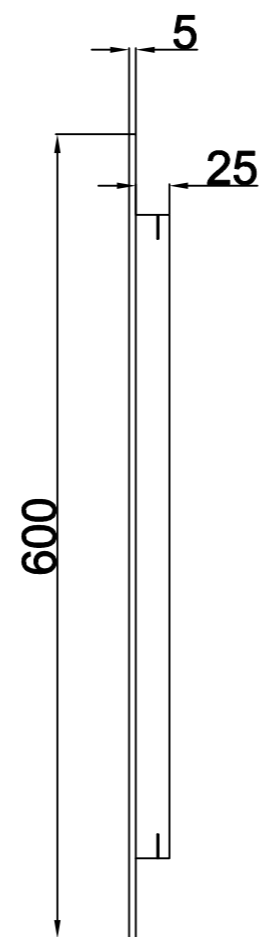

正面  
front side

侧面  
side

背面  
backside

按键激光镂空  
Keystroke laser hollo out

Size: Ø600mm  
Quantity: 20pieces

Galaxy Homeware	制图 DRAWN BY	检图 CHECKED BY	核准 APPROVED	日期 DATE	单位 UNITS	图号 Drawing Number	GHMR-LED-R60LW	1. 无框, 按图打砂, 5mm环保镜, 2835Led灯带, 铝背框, PVC背板. 2. 功能: 双键触控开关, 3色 (3000k-6000k)+调色调光+除雾 3. 电压: 220-240V, 50Hz/60Hz, 4. 新西兰SAA电源三脚扁插头, 线长1米.	
				2021.11.25	mm	材料 MATERIAL			
						型号 TYPE			
						电话 TEL			
						邮箱 E-mail			
					网址 URL	K=A中封箱+18KG保利龙独立纸箱包装			
							K内附说明书+螺丝+墙塞, 打孔壁挂式安装方式		