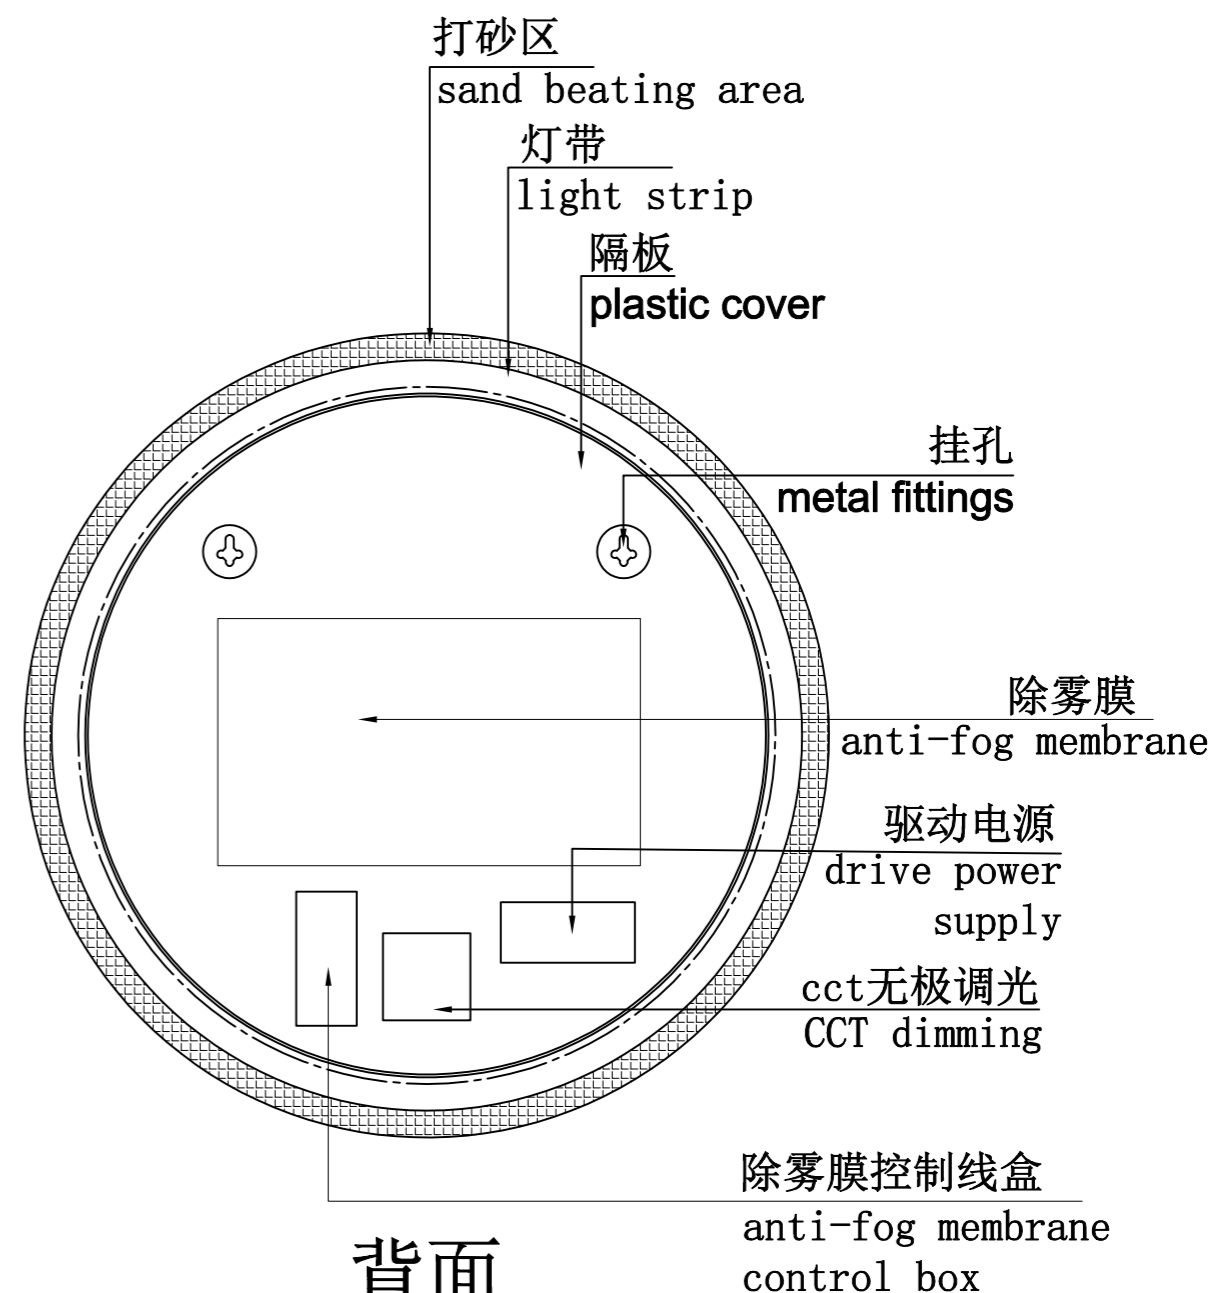

正面  
front side

侧面  
side

背面  
backside

按键激光镂空  
Keystroke laser hollo out

Size: Ø600mm  
Quantity: 20pieces

Galaxy Homeware	制图 DRAWN BY	检图 CHECKED BY	核准 APPROVED	日期 DATE	单位 UNITS	图号 Drawing Number	GHMR-LED-R60LW	1. 无框, 按图打砂, 5mm环保镜, 2835Led灯带, 铝背框, PVC背板. 2. 功能: 双键触控开关, 3色 (3000k-6000k)+调色调光+除雾 3. 电压: 220-240V, 50Hz/60Hz, 4. 新西兰SAA电源三脚扁插头, 线长1米.	
				2021.11.25	mm	材料 MATERIAL			
						型号 TYPE			
						电话 TEL			
						邮箱 E-mail			
					网址 URL	K=A中封箱+18KG保利龙独立纸箱包装			
							K内附说明书+螺丝+墙塞, 打孔壁挂式安装方式		