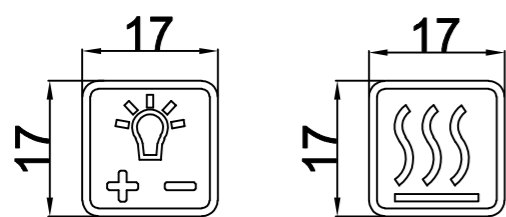

正面  
front side

侧面  
side

背面  
backside

按键激光镂空  
Keystroke laser hollo out

Size: Ø600mm  
Quantity: 20pieces

Galaxy Homeware	制图 DRAWN BY	检图 CHECKED BY	核准 APPROVED	日期 DATE	单位 UNITS	图号 Drawing Number	GHMR-LED-R60LW	1. 无框, 按图打砂, 5mm环保镜, 2835Led灯带, 铝背框, PVC背板. 2. 功能: 双键触控开关, 3色 (3000k-6000k)+调色调光+除雾 3. 电压: 220-240V, 50Hz/60Hz, 4. 新西兰SAA电源三脚扁插头, 线长1米.	
				2021.11.25	mm	材料 MATERIAL			
						型号 TYPE			
						电话 TEL			
						邮箱 E-mail			
					网址 URL	K=A中封箱+18KG保利龙独立纸箱包装			
							K内附说明书+螺丝+墙塞, 打孔壁挂式安装方式		