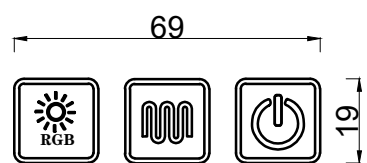

正面
front side

侧面
side

背面
backside

按键激光镂空
Keystroke laser hollow out

制图 DRAWN BY	检图 CHECKED BY	核准 APPROVED	日期 DATE	单位 UNITS	图号 Drawing Number
			2023.5.16	mm	GHMR-LED-90x75RGB
Galaxy Homeware © 2023					材料 MATERIAL
					型号 TYPE
					电话 TEL
					邮箱 E-mail
					网址 URL

1. Led RGB镜, 内打砂25mm+RGB背光镜, 圆角
2. 5mm高清无铜无铅环保镜, 2835Led灯带, 做隐藏式灯带, 铝背框, PVC背板
3. 功能: 三键触控开关+3色调光 (3000k-6000k)+RGB色+无极调光+除雾
4. 电压: 220-240V, 50Hz
5. SAA电源和插头
K=A中封箱+18KG保利龙独立纸箱包装
内附说明书+螺丝+墙塞, 打孔壁挂式安装方式