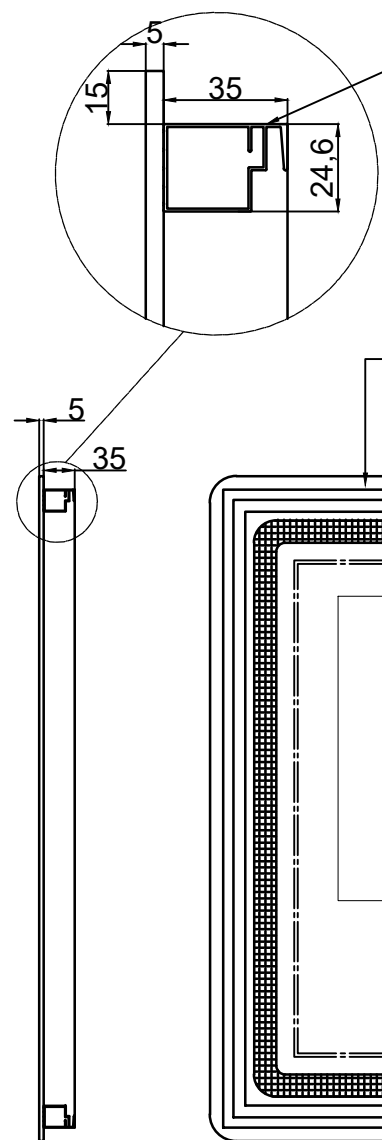

正面
front side

侧面
side

背面
backside

按键激光镂空
Keystroke laser hollow out

制图 DRAWN BY	检图 CHECKED BY	核准 APPROVED	日期 DATE	单位 UNITS	图号 Drawing Number
			2023.5.16	mm	GHMR-LED-90x75RGB
Galaxy Homeware © 2023					材料 MATERIAL
					型号 TYPE
					电话 TEL
					邮箱 E-mail
					网址 URL

1. Led RGB镜, 内打砂25mm+RGB背光镜, 圆角
2. 5mm高清无铜无铅环保镜, 2835Led灯带, 做隐藏式灯带, 铝背框, PVC背板
3. 功能: 三键触控开关+3色调光 (3000k-6000k)+RGB色+无极调光+除雾
4. 电压: 220-240V, 50Hz
5. SAA电源和插头
K=A中封箱+18KG保利龙独立纸箱包装
内附说明书+螺丝+墙塞, 打孔壁挂式安装方式