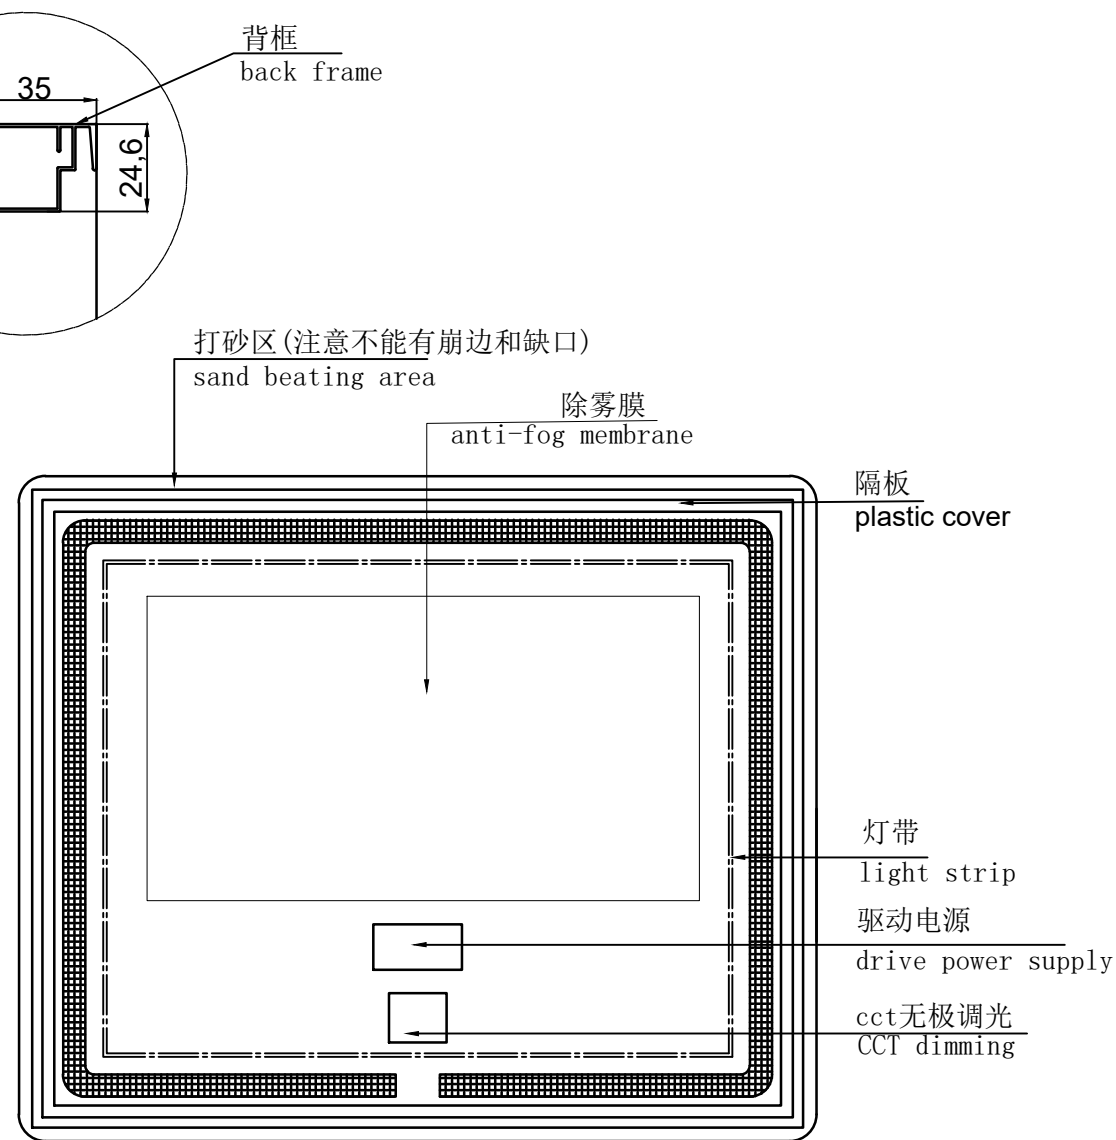

正面
front side

侧面
side

背面
backside

按键激光镂空
Keystroke laser hollow out

制图 DRAWN BY	检图 CHECKED BY	核准 APPROVED	日期 DATE	单位 UNITS	图号 Drawing Number
			2023.5.16	mm	GHMR-LED-90x75RGB
Galaxy Homeware © 2023					材料 MATERIAL
					型号 TYPE
					电话 TEL
					邮箱 E-mail
					网址 URL

1. Led RGB镜, 内打砂25mm+RGB背光镜, 圆角
2. 5mm高清无铜无铅环保镜, 2835Led灯带, 做隐藏式灯带, 铝背框, PVC背板
3. 功能: 三键触控开关+3色调光 (3000k-6000k)+RGB色+无极调光+除雾
4. 电压: 220-240V, 50Hz
5. SAA电源和插头
K=A中封箱+18KG保利龙独立纸箱包装
内附说明书+螺丝+墙塞, 打孔壁挂式安装方式