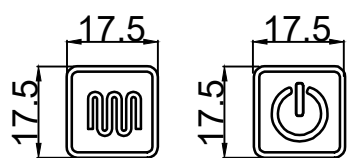

正面
front side

侧面
side

背面
backside

按键激光镂空
Keystroke laser hollow out

制图 DRAWN BY	检图 CHECKED BY	核准 APPROVED	日期 DATE	单位 UNITS	图号 Drawing Number
			2023.5.16	mm	GHMR-LED-90x75MC
Galaxy Homeware © 2023					材料 MATERIAL
					型号 TYPE
					电话 TEL
					邮箱 E-mail
					网址 URL

材料 MATERIAL	
型号 TYPE	
电话 TEL	
邮箱 E-mail	
网址 URL	

1. Led镜柜，按图打砂。
 2. 4mm高清无铜无铅环保镜，2835Led灯带，铝合金柜体。
 3. 功能：双键触控开关+3色调光（3000k-6000k）+无极调光+除雾
 4. 电压：220-240V, 50Hz
 5. SAA电源和插头
- K=A中封箱+18KG保利龙独立纸箱包装
- 内附说明书+螺丝+墙塞，打孔壁挂式安装方式