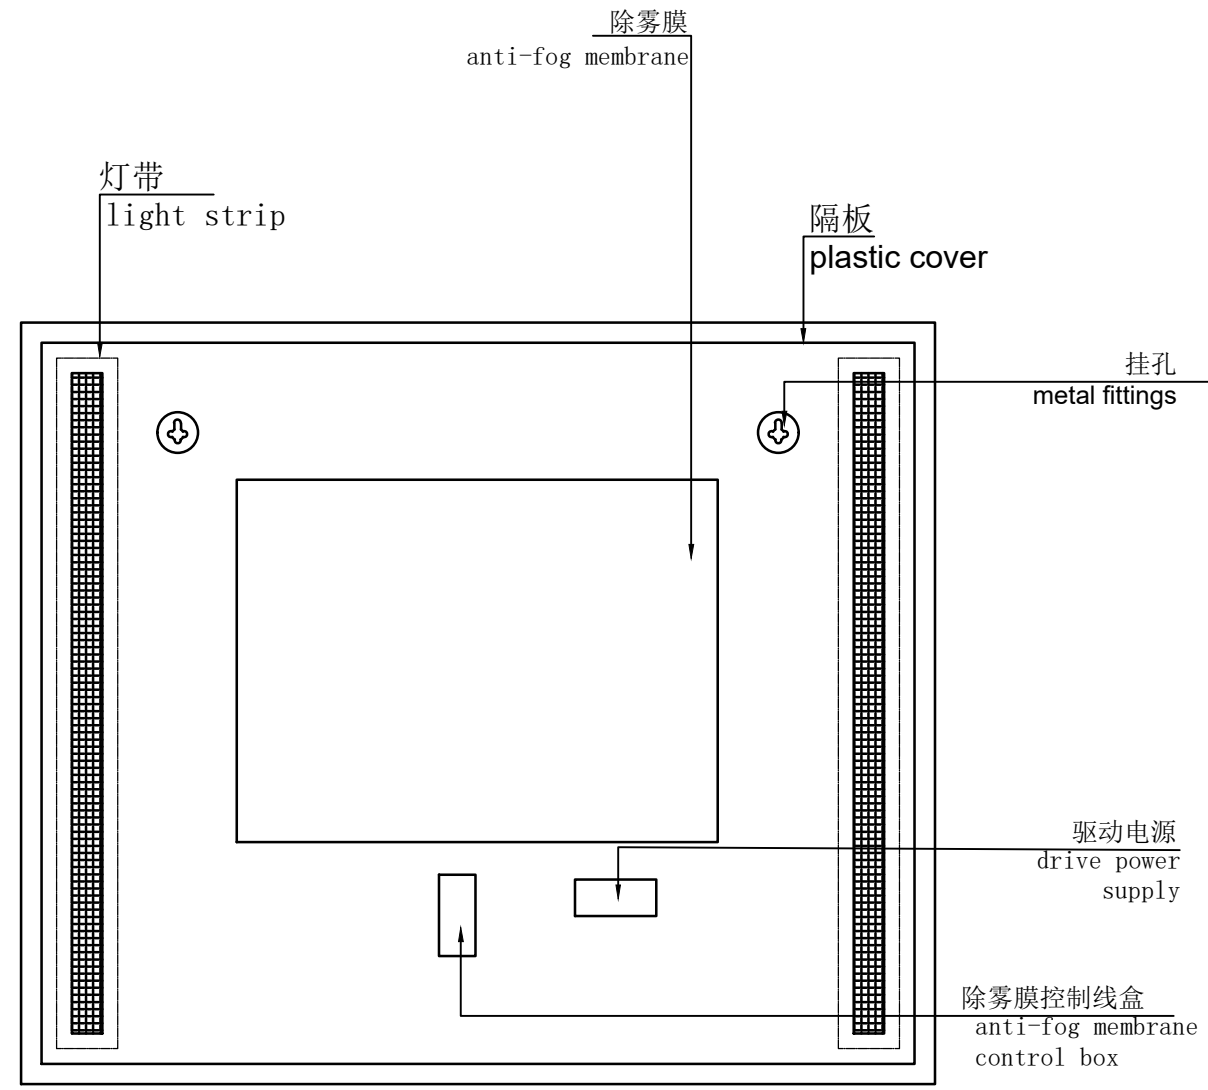

正面
front side

侧面
side

背面
backside

按键激光镂空
Keystroke laser hollow out

制图 DRAWN BY	检图 CHECKED BY	核准 APPROVED	日期 DATE	单位 UNITS	图号 Drawing Number
			2023.5.16	mm	GHMR-LED-90x75MC
Galaxy Homeware © 2023					材料 MATERIAL
					型号 TYPE
					电话 TEL
					邮箱 E-mail
					网址 URL

材料 MATERIAL	
型号 TYPE	
电话 TEL	
邮箱 E-mail	
网址 URL	

1. Led镜柜，按图打砂。
 2. 4mm高清无铜无铅环保镜，2835Led灯带，铝合金柜体。
 3. 功能：双键触控开关+3色调光（3000k-6000k）+无极调光+除雾
 4. 电压：220-240V, 50Hz
 5. SAA电源和插头
- K=A中封箱+18KG保利龙独立纸箱包装
- 内附说明书+螺丝+墙塞，打孔壁挂式安装方式