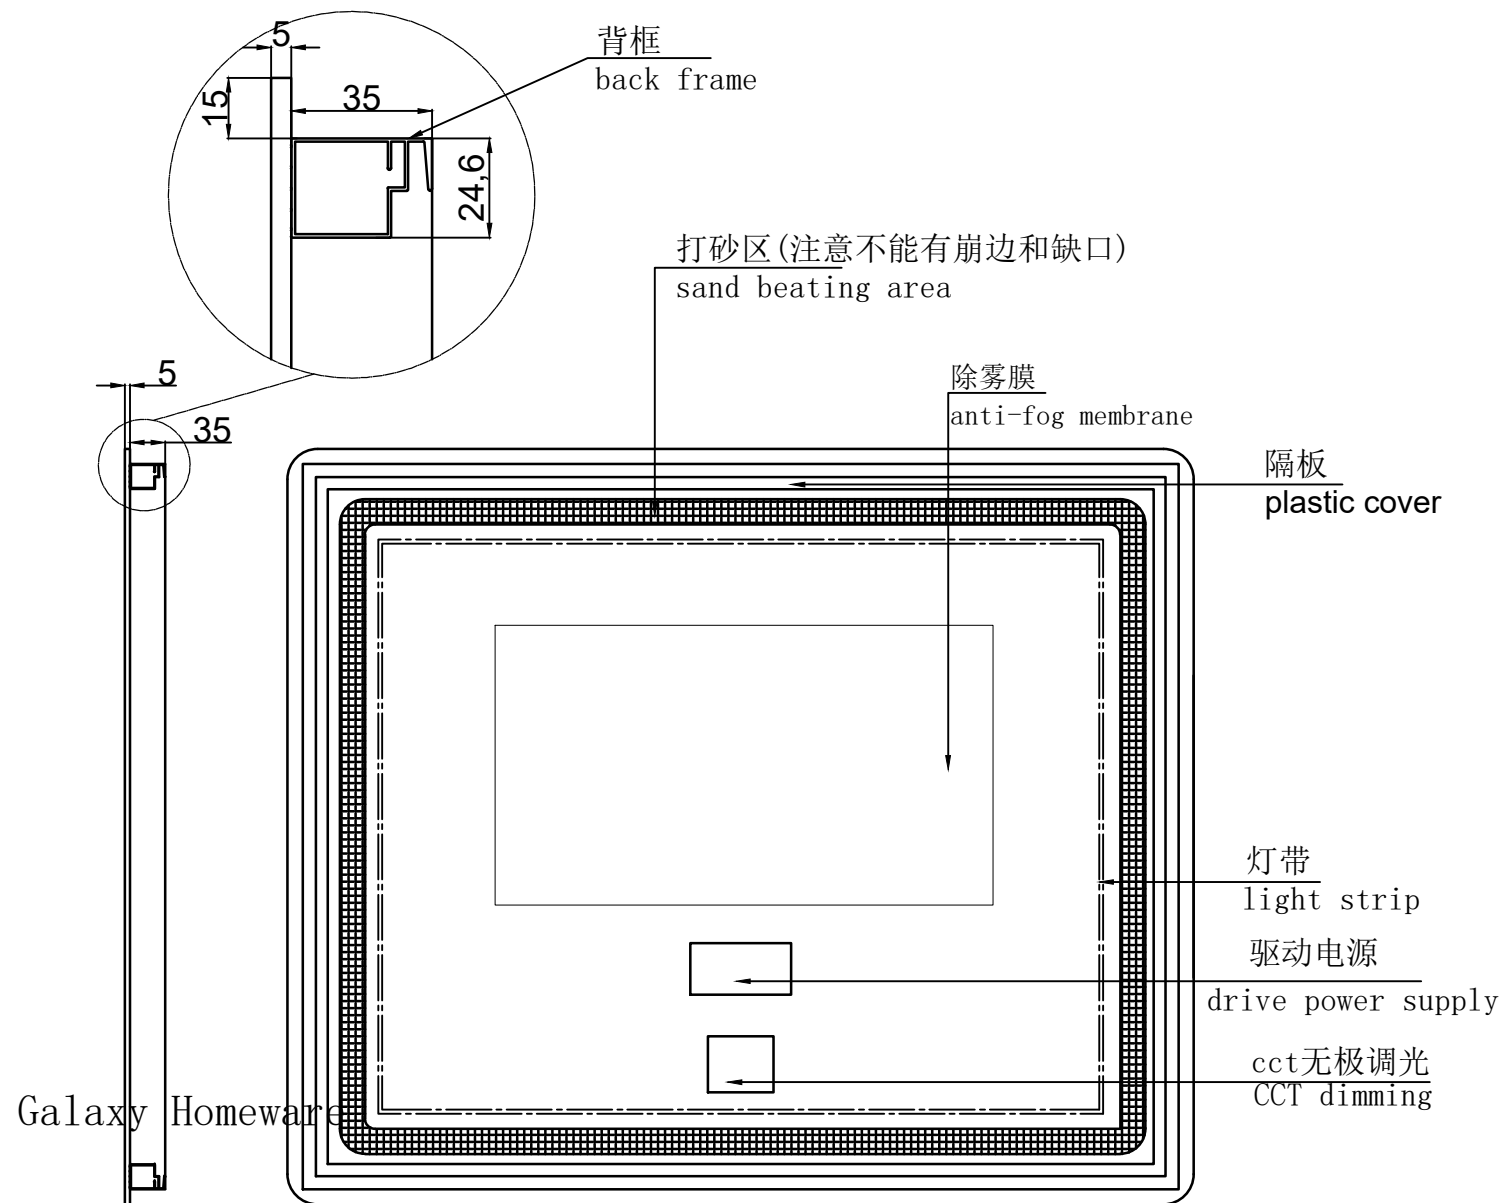

正面
front side

按键激光镂空
Keystroke laser hollow out

侧面
side

背面
backside

制图 DRAWN BY	检图 CHECKED BY	核准 APPROVED	日期 DATE	单位 UNITS	图号 Drawing Number
			2023.5.16	mm	GHMR-LED-90x75LIN
Galaxy Homeware © 2023					材料 MATERIAL
					型号 TYPE
					电话 TEL
					E-mail 网址 URL

1. 按图打砂, 打砂25mm, 内发光
 2. 5mm高清无铜无铅环保镜, 2835Led灯带, 做隐藏式灯带, 铝背框, PVC背板.
 3. 功能: 双键触控开关+3色调光 (3000k-6000k)+无极调光+除雾
 4. 电压: 220-240V, 50Hz
 5. SAA电源和插头
- K=A中封箱+18KG保利龙独立纸箱包装
- 内附说明书+螺丝+墙塞, 打孔壁挂式安装方式