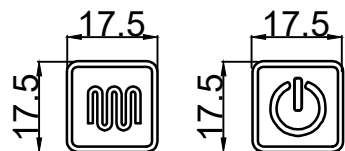

正面
front side

按键激光镂空
Keystroke laser hollow out

侧面
side

背面
backside

制图 DRAWN BY	检图 CHECKED BY	核准 APPROVED	日期 DATE	单位 UNITS	图号 Drawing Number
			2023.5.16	mm	GHMR-LED-90x75LIN
Galaxy Homeware © 2023					材料 MATERIAL
					型号 TYPE
					电话 TEL
					E-mail 网址 URL

1. 按图打砂, 打砂25mm, 内发光
 2. 5mm高清无铜无铅环保镜, 2835Led灯带, 做隐藏式灯带, 铝背框, PVC背板.
 3. 功能: 双键触控开关+3色调光 (3000k-6000k)+无极调光+除雾
 4. 电压: 220-240V, 50Hz
 5. SAA电源和插头
- K=A中封箱+18KG保利龙独立纸箱包装
- 内附说明书+螺丝+墙塞, 打孔壁挂式安装方式