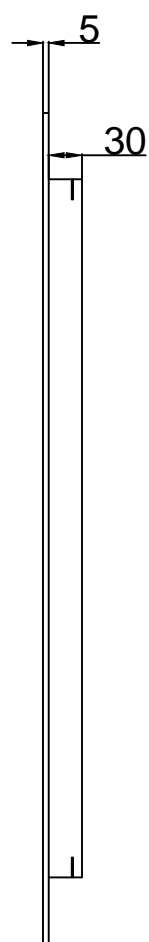

正面
front side

侧面
side

背面
backside

按键激光镂空

Keystroke laser hollow out

Size:900x750mm
Quantity:50pieces

<p>Galaxy Homeware</p>	制图 DRAWN BY	检图 CHECKED BY	核准 APPROVED	日期 DATE	单位 UNITS	图号 Drawing Number	GHMR-LED-90x75LB	<p>1. 无框，圆角，背光镜，镜面不打砂，5mm环保镜，2835Led灯带，铝背框，PVC背板</p> <p>2. 功能：双触控开关+3色（3000k-6000k）+调色调光+除雾</p> <p>3. 电压：220-240V，50Hz/60Hz.</p> <p>4. 新西兰SAA电源三脚扁插头，线长1米。</p>	
				2022.2.28	mm	材料 MATERIAL			
						型号 TYPE			
						电话 TEL			
						邮箱 E-mail			
					网址 URL				