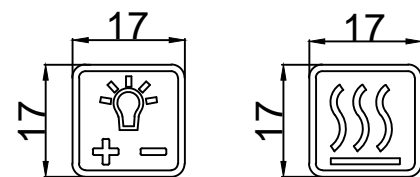

正面
front side

侧面
side

背面
backside

按键激光镂空

Keystroke laser hollow out

Size:900x750mm
Quantity:50pieces

<p>Galaxy Homeware</p>	制图 DRAWN BY	检图 CHECKED BY	核准 APPROVED	日期 DATE	单位 UNITS	图号 Drawing Number	GHMR-LED-90x75LB	<p>1. 无框，圆角，背光镜，镜面不打砂，5mm环保镜，2835Led灯带，铝背框，PVC背板</p> <p>2. 功能：双触控开关+3色（3000k-6000k）+调色调光+除雾</p> <p>3. 电压：220-240V，50Hz/60Hz.</p> <p>4. 新西兰SAA电源三脚扁插头，线长1米。</p>	
				2022.2.28	mm	材料 MATERIAL			
						型号 TYPE			
						电话 TEL			
						邮箱 E-mail			
					网址 URL				