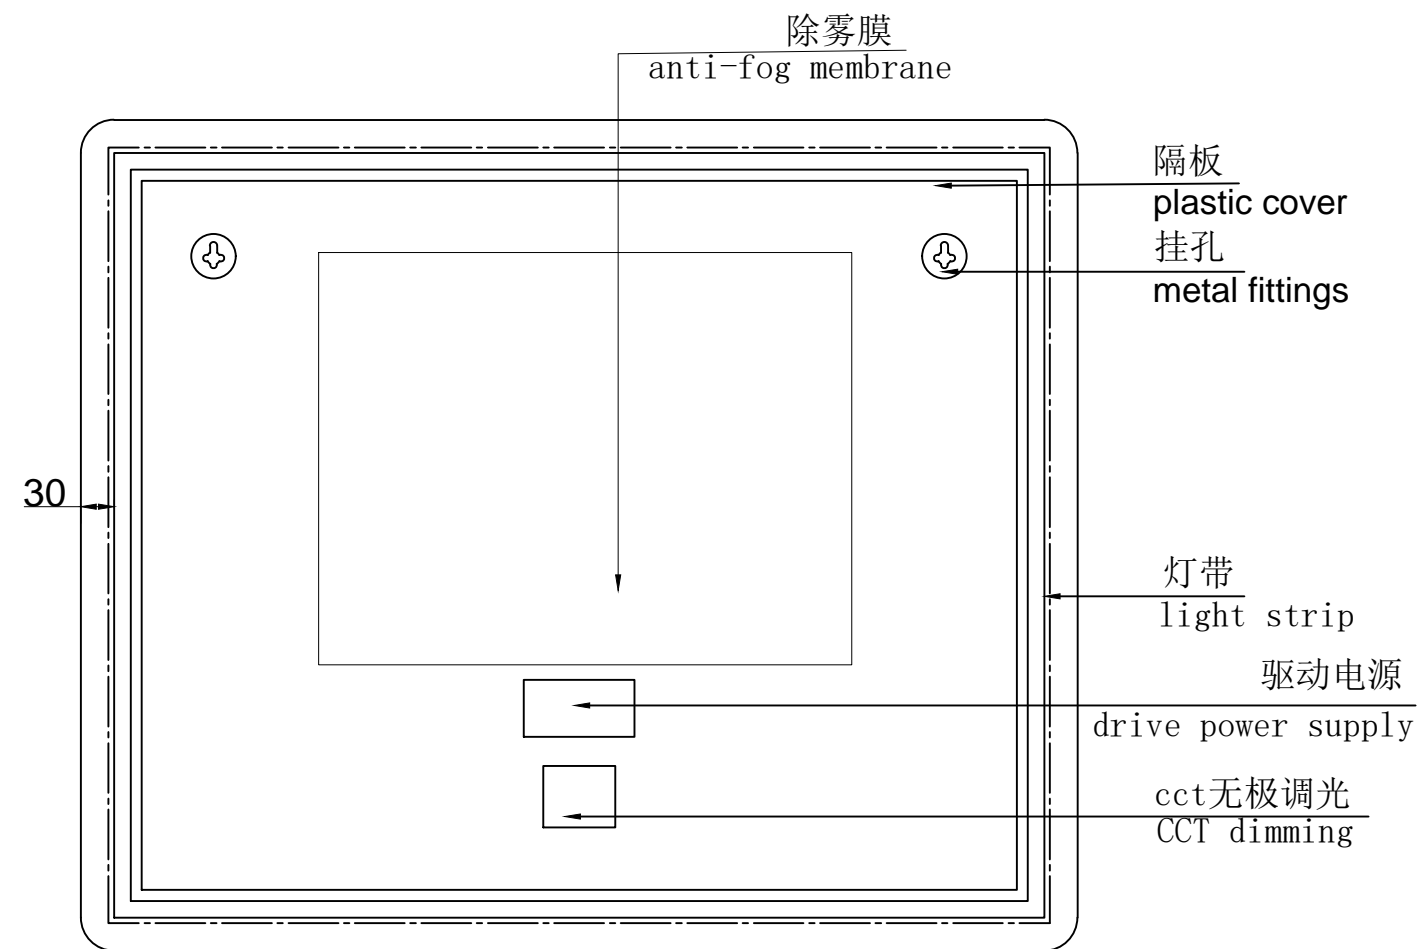

正面
front side

侧面
side

背面
backside

按键激光镂空

Keystroke laser hollow out

Size:900x750mm
Quantity:50pieces

<p>Galaxy Homeware</p>	制图 DRAWN BY	检图 CHECKED BY	核准 APPROVED	日期 DATE	单位 UNITS	图号 Drawing Number	GHMR-LED-90x75LB	<p>1. 无框，圆角，背光镜，镜面不打砂，5mm环保镜，2835Led灯带，铝背框，PVC背板</p> <p>2. 功能：双触控开关+3色（3000k-6000k）+调色调光+除雾</p> <p>3. 电压：220-240V，50Hz/60Hz.</p> <p>4. 新西兰SAA电源三脚扁插头，线长1米。</p>	
				2022.2.28	mm	材料 MATERIAL			
						型号 TYPE			
						电话 TEL			
						邮箱 E-mail			
					网址 URL				