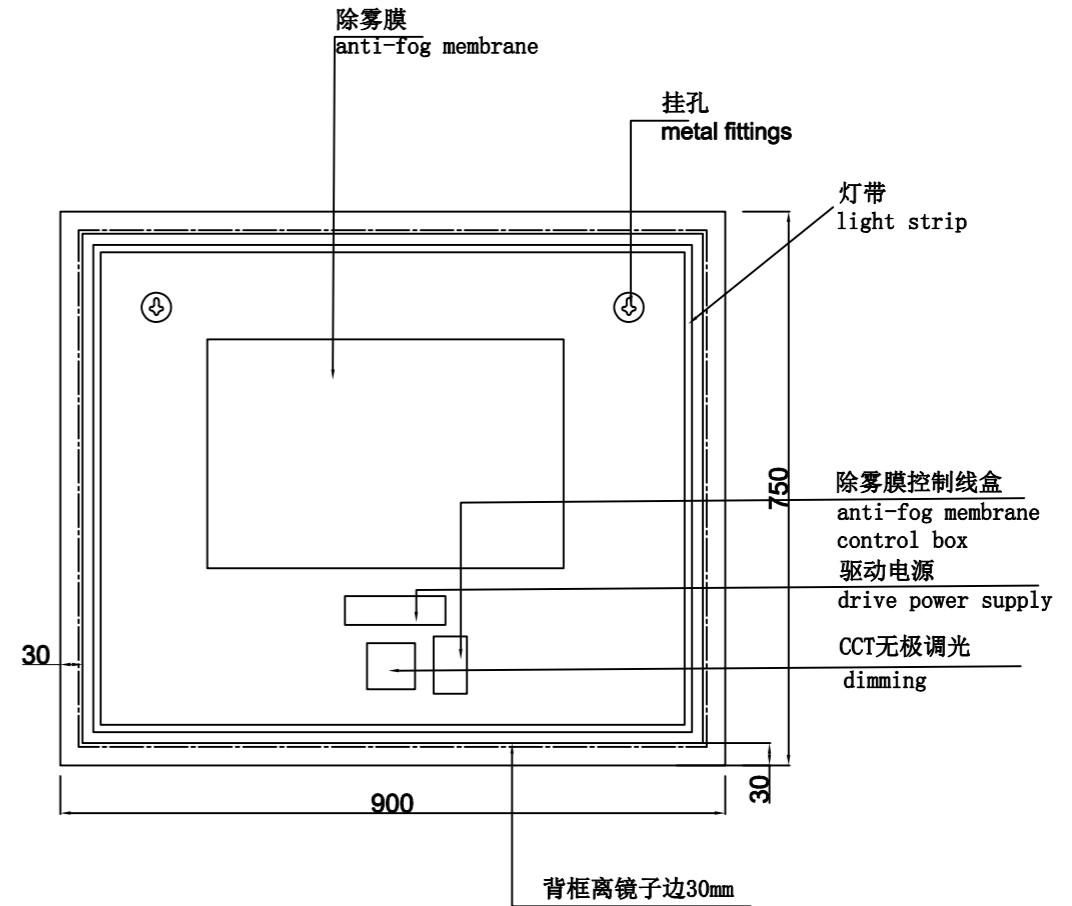

正面
front side

侧面
side

背面
backside

按键激光镂空
Keystroke laser hollow out

Size:900x750mm
Quantity (PCS): 20pcs

制图 DRAWN BY	检图 CHECKED BY	核准 APPROVED	日期 DATE	单位 UNITS	图号 Drawing Number	GHMR-LED-90x75LBS	1. 无框, 圆角, 背光, 5mm环保镜, 2835Led灯带, 铝背框, PVC背板 2. 功能: 手扫红外线感应开关+冷白光6000K+除雾 3. 电压: 220-240V, 50Hz/60Hz, 4. 新西兰SAA电源三脚扁插头
			2021.10.11	mm	材料 MATERIAL		
Galaxy Homeware						型号 TYPE	K=A中封箱+18KG保利龙独立纸箱包装, 内附说明书+螺丝+墙塞, 打孔壁挂式安装方式
						电话 TEL	
						邮箱 E-mail	
						网址 URL	