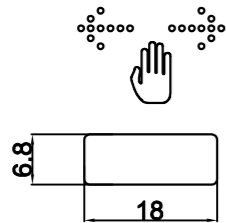

正面
front side

侧面
side

背面
backside

按键激光镂空
Keystroke laser hollow out

Size:900x750mm
Quantity (PCS): 20pcs

制图 DRAWN BY	检图 CHECKED BY	核准 APPROVED	日期 DATE	单位 UNITS	图号 Drawing Number	GHMR-LED-90x75LBS	1. 无框, 圆角, 背光, 5mm环保镜, 2835Led灯带, 铝背框, PVC背板 2. 功能: 手扫红外线感应开关+冷白光6000K+除雾 3. 电压: 220-240V, 50Hz/60Hz, 4. 新西兰SAA电源三脚扁插头
			2021.10.11	mm	材料 MATERIAL		
Galaxy Homeware						型号 TYPE	K=A中封箱+18KG保利龙独立纸箱包装, 内附说明书+螺丝+墙塞, 打孔壁挂式安装方式
						电话 TEL	
						邮箱 E-mail	
						网址 URL	