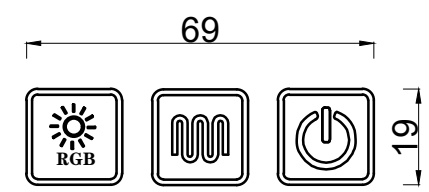

正面
front side

背框
back frame

侧面
side

背面
backside

按键激光镂空
Keystroke laser hollow out

制图 DRAWN BY	检图 CHECKED BY	核准 APPROVED	日期 DATE	单位 UNITS	图号 Drawing Number
			2023.5.16	mm	GHMR-LED-75x60RGB
Galaxy Homeware © 2023					材料 MATERIAL
					型号 TYPE
					电话 TEL
					邮箱 E-mail
					网址 URL

1. Led RGB镜, 内打砂25mm+RGB背光镜, 圆角
2. 5mm高清无铜无铅环保镜, 2835Led灯带, 做隐藏式灯带, 铝背框, PVC背板
3. 功能: 三键触控开关+3色调光 (3000k-6000k)+RGB色+无极调光+除雾
4. 电压: 220-240V, 50Hz
5. SAA电源和插头

K=A中封箱+18KG保利龙独立纸箱包装
内附说明书+螺丝+墙塞, 打孔壁挂式安装方式