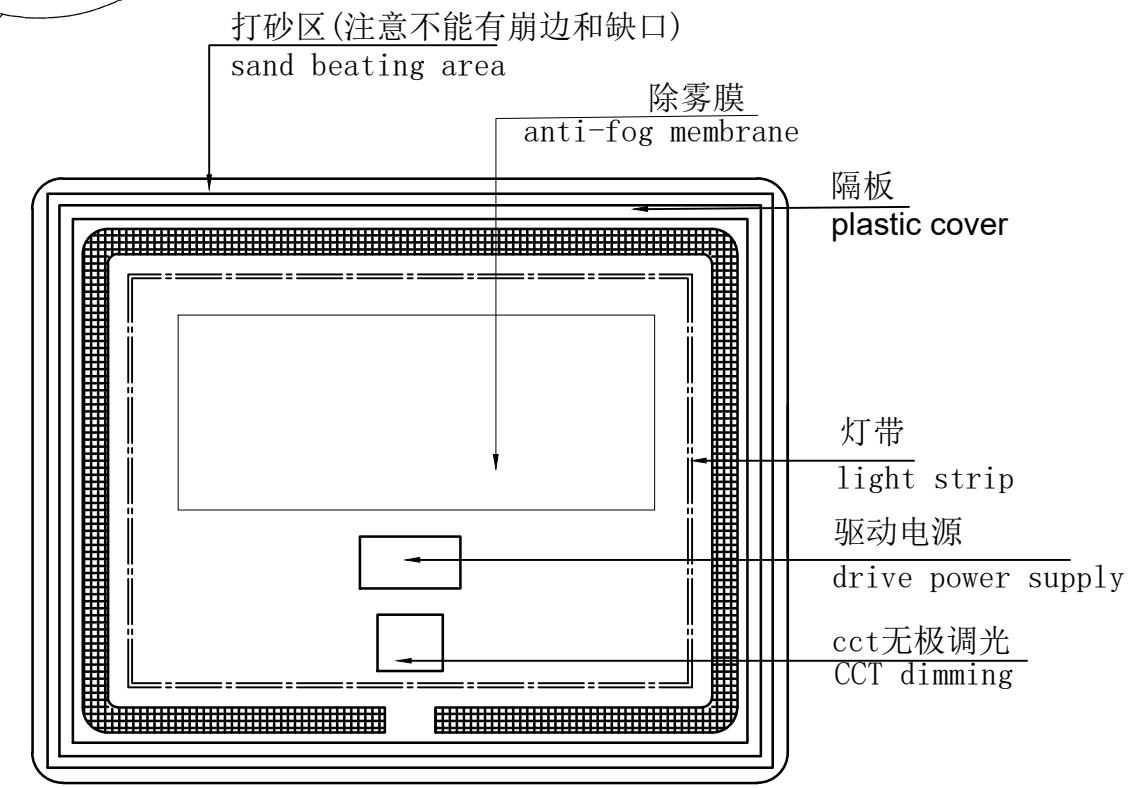

正面
front side

背框
back frame

侧面
side

背面
backside

按键激光镂空
Keystroke laser hollow out

制图 DRAWN BY	检图 CHECKED BY	核准 APPROVED	日期 DATE	单位 UNITS	图号 Drawing Number
			2023.5.16	mm	GHMR-LED-75x60RGB
Galaxy Homeware © 2023					材料 MATERIAL
					型号 TYPE
					电话 TEL
					邮箱 E-mail
					网址 URL

1. Led RGB镜, 内打砂25mm+RGB背光镜, 圆角
2. 5mm高清无铜无铅环保镜, 2835Led灯带, 做隐藏式灯带, 铝背框, PVC背板
3. 功能: 三键触控开关+3色调光 (3000k-6000k)+RGB色+无极调光+除雾
4. 电压: 220-240V, 50Hz
5. SAA电源和插头

K=A中封箱+18KG保利龙独立纸箱包装
内附说明书+螺丝+墙塞, 打孔壁挂式安装方式