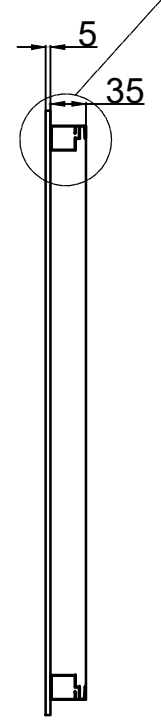

正面
front side

背框
back frame

侧面
side

背面
backside

按键激光镂空
Keystroke laser hollow out

制图 DRAWN BY	检图 CHECKED BY	核准 APPROVED	日期 DATE	单位 UNITS	图号 Drawing Number
			2023.5.16	mm	GHMR-LED-75x60RGB
Galaxy Homeware © 2023					材料 MATERIAL
					型号 TYPE
					电话 TEL
					邮箱 E-mail
					网址 URL

1. Led RGB镜, 内打砂25mm+RGB背光镜, 圆角
2. 5mm高清无铜无铅环保镜, 2835Led灯带, 做隐藏式灯带, 铝背框, PVC背板
3. 功能: 三键触控开关+3色调光 (3000k-6000k)+RGB色+无极调光+除雾
4. 电压: 220-240V, 50Hz
5. SAA电源和插头

K=A中封箱+18KG保利龙独立纸箱包装
内附说明书+螺丝+墙塞, 打孔壁挂式安装方式