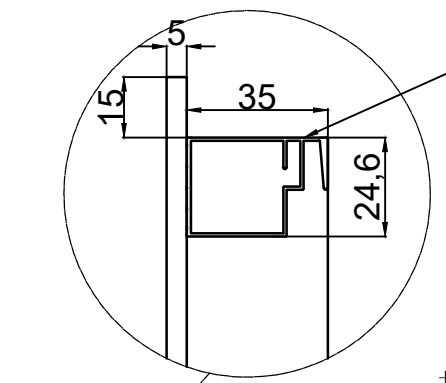

正面
front side

背框
back frame

侧面
side

背面
backside

按键激光镂空
Keystroke laser hollow out

制图 DRAWN BY	检图 CHECKED BY	核准 APPROVED	日期 DATE	单位 UNITS	图号 Drawing Number
			2023.5.16	mm	GHMR-LED-75x60RGB
Galaxy Homeware © 2023					材料 MATERIAL
					型号 TYPE
					电话 TEL
					邮箱 E-mail
					网址 URL

1. Led RGB镜, 内打砂25mm+RGB背光镜, 圆角
2. 5mm高清无铜无铅环保镜, 2835Led灯带, 做隐藏式灯带, 铝背框, PVC背板
3. 功能: 三键触控开关+3色调光 (3000k-6000k)+RGB色+无极调光+除雾
4. 电压: 220-240V, 50Hz
5. SAA电源和插头

K=A中封箱+18KG保利龙独立纸箱包装
内附说明书+螺丝+墙塞, 打孔壁挂式安装方式