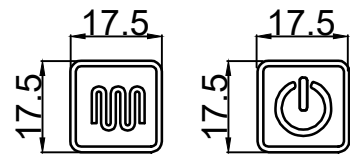

正面
front side

侧面
side

背面
backside

按键激光镂空
Keystroke laser hollow out

制图 DRAWN BY	检图 CHECKED BY	核准 APPROVED	日期 DATE	单位 UNITS	图号 Drawing Number	GHMR-LED-75x60MC
			2023.5.16	mm	材料 MATERIAL	
					型号 TYPE	
					电话 TEL	
					邮箱 E-mail	
Galaxy Homeware © 2023						网址 URL

1. Led镜柜，按图打砂。
 2. 4mm高清无铜无铅环保镜，2835Led灯带，铝合金柜体。
 3. 功能：双键触控开关+3色调光（3000k-6000k）+无极调光+除雾
 4. 电压：220-240V, 50Hz
 5. SAA电源和插头
- K=A中封箱+18KG保利龙独立纸箱包装
- 内附说明书+螺丝+墙塞，打式安装方式