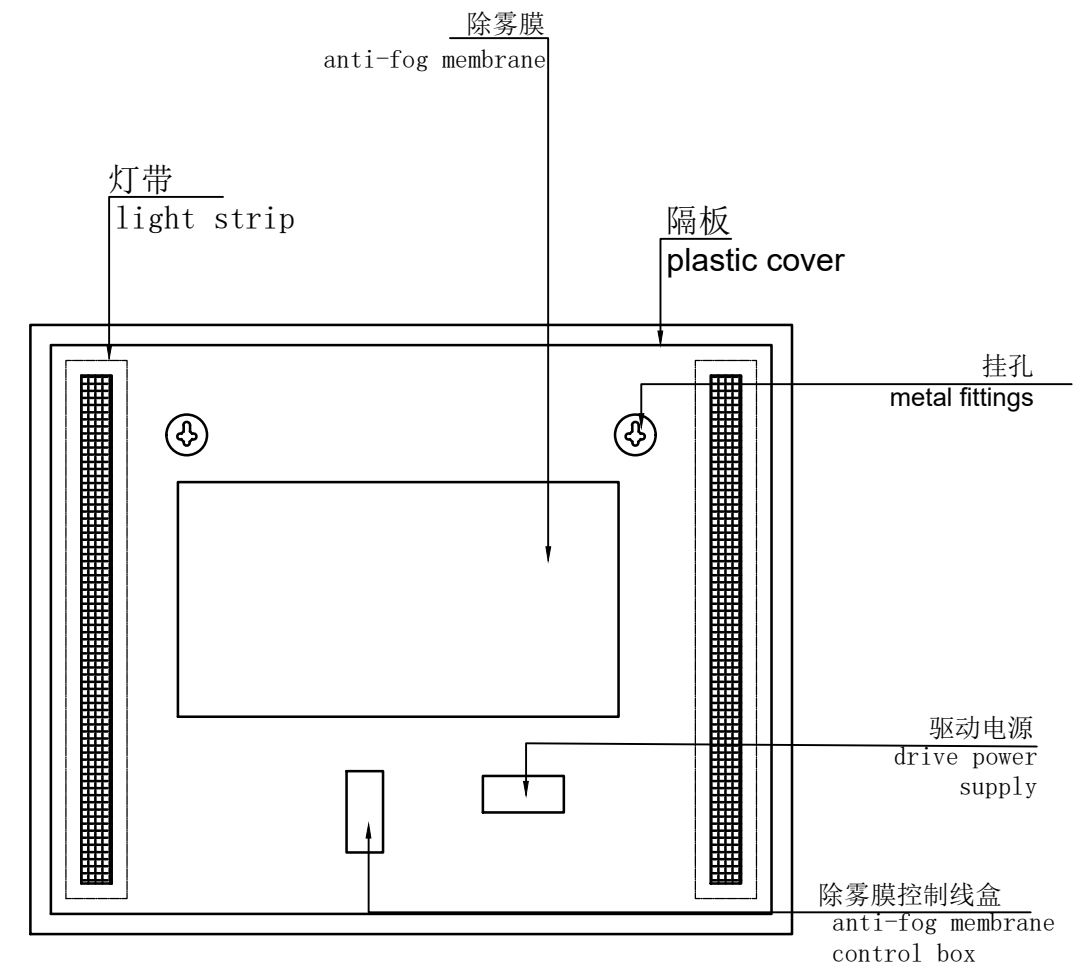

正面
front side

侧面
side

背面
backside

按键激光镂空
Keystroke laser hollow out

制图 DRAWN BY	检图 CHECKED BY	核准 APPROVED	日期 DATE	单位 UNITS	图号 Drawing Number	GHMR-LED-75x60MC
			2023.5.16	mm	材料 MATERIAL	
					型号 TYPE	
					电话 TEL	
					邮箱 E-mail	
Galaxy Homeware © 2023						网址 URL

1. Led镜柜，按图打砂。
 2. 4mm高清无铜无铅环保镜，2835Led灯带，铝合金柜体。
 3. 功能：双键触控开关+3色调光（3000k-6000k）+无极调光+除雾
 4. 电压：220-240V, 50Hz
 5. SAA电源和插头
- K=A中封箱+18KG保利龙独立纸箱包装
- 内附说明书+螺丝+墙塞，打式安装方式