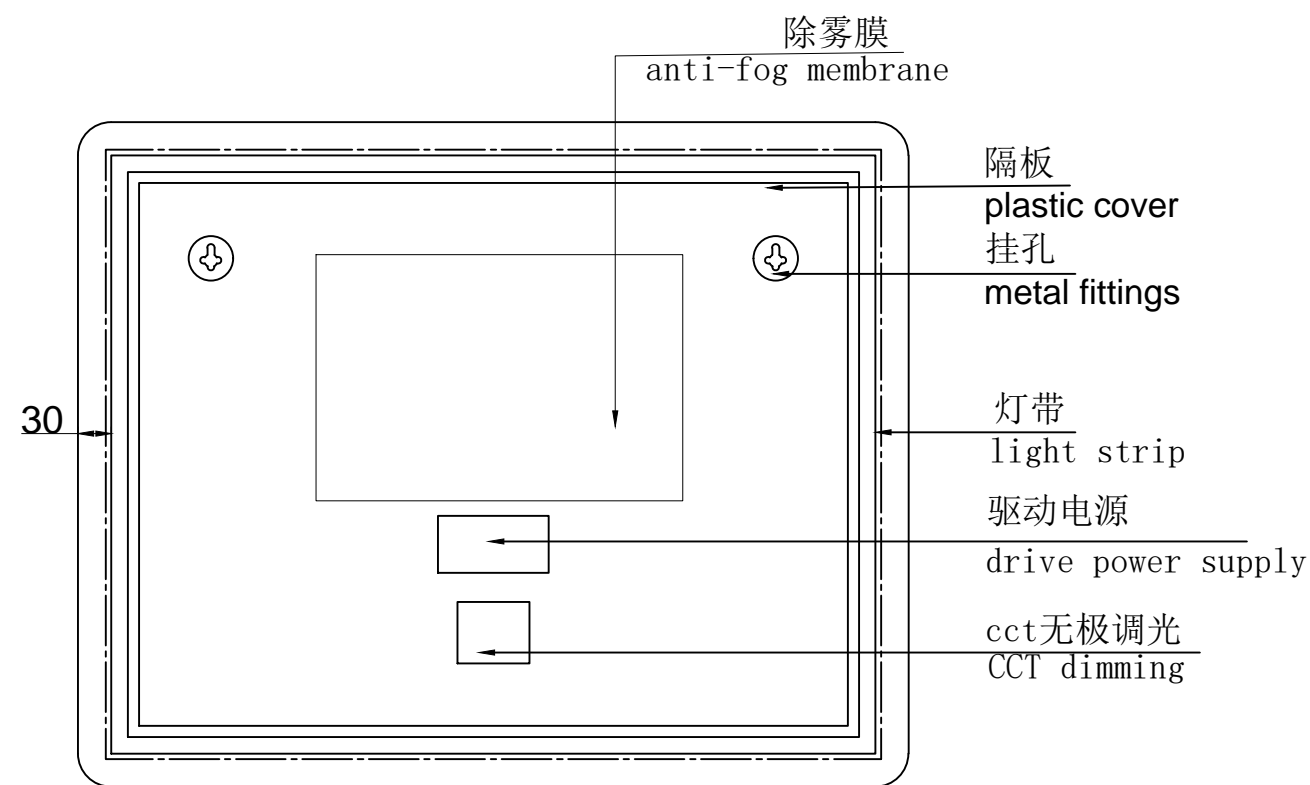

正面
front side

侧面
side

背面
backside

按键激光镂空

Keystroke laser hollow out

Size:750x600mm
Quantity:35pieces

Galaxy Homeware	制图 DRAWN BY	检图 CHECKED BY	核准 APPROVED	日期 DATE	单位 UNITS	图号 Drawing Number	GHMR-LED-75x60LB	1. 无框，圆角，背光镜，镜面不打砂，5mm环保镜，2835Led灯带，铝背框，PVC背板 2. 功能：双触控开关+3色（3000k-6000k）+调色调光+除雾 3. 电压：220-240V，50Hz/60Hz. 4. 新西兰SAA电源三脚扁插头，线长1米。	
				2022.2.28	mm	材料 MATERIAL			
						型号 TYPE			
						电话 TEL			
						邮箱 E-mail			
					网址 URL				