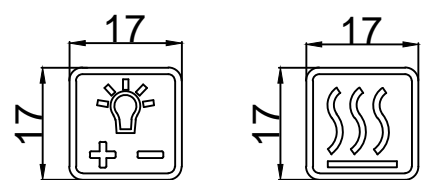

正面
front side

侧面
side

背面
backside

按键激光镂空

Keystroke laser hollow out

Size:750x600mm
Quantity:35pieces

Galaxy Homeware	制图 DRAWN BY	检图 CHECKED BY	核准 APPROVED	日期 DATE	单位 UNITS	图号 Drawing Number	GHMR-LED-75x60LB	1. 无框，圆角，背光镜，镜面不打砂，5mm环保镜，2835Led灯带，铝背框，PVC背板 2. 功能：双触控开关+3色（3000k-6000k）+调色调光+除雾 3. 电压：220-240V，50Hz/60Hz. 4. 新西兰SAA电源三脚扁插头，线长1米。	
				2022.2.28	mm	材料 MATERIAL			
						型号 TYPE			
						电话 TEL			
						邮箱 E-mail			
					网址 URL				