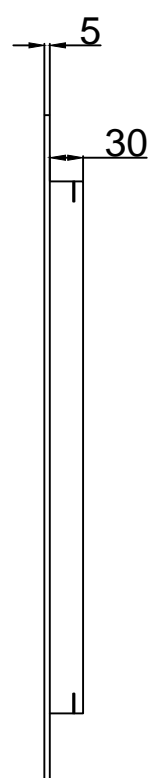

正面
front side

侧面
side

背面
backside

按键激光镂空

Keystroke laser hollow out

Size:750x600mm
Quantity:35pieces

Galaxy Homeware	制图 DRAWN BY	检图 CHECKED BY	核准 APPROVED	日期 DATE	单位 UNITS	图号 Drawing Number	GHMR-LED-75x60LB	1. 无框，圆角，背光镜，镜面不打砂，5mm环保镜，2835Led灯带，铝背框，PVC背板 2. 功能：双触控开关+3色（3000k-6000k）+调色调光+除雾 3. 电压：220-240V，50Hz/60Hz. 4. 新西兰SAA电源三脚扁插头，线长1米。	
				2022.2.28	mm	材料 MATERIAL			
						型号 TYPE			
						电话 TEL			
						邮箱 E-mail			
					网址 URL				