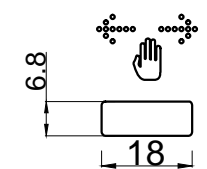

正面
front side

PMMA 亚克力
with PMMA diffuser
on the side

灯带
light strip

背框
back frame

侧面
side

背面
backside

按键激光镂空
Keystroke laser hollow out

制图 DRAWN BY	检图 CHECKED BY	核准 APPROVED	日期 DATE	单位 UNITS	图号 Drawing Number	GHMR-LED-75x60LBFS	1. Led背光镜，镜面不打砂，激光+印刷（五角星+枫叶）白色 2. 5mm高清无铜无铅环保镜，2835Led灯带，做隐藏式灯带，铝背框，PVC背板 3. 功能：手扫红外线开关+白光6000K+明暗度调节+除雾 4. 电压：220-240V, 50Hz 5. SAA电源和插头，线长1米。	
			2022.9.8	mm	材料 MATERIAL			
					型号 TYPE			
GALAXY HOMEWARE					电话 TEL			
					邮箱 E-mail			
					网址 URL	K=A中封箱+18KG保利龙独立纸箱包装		
						内附说明书+螺丝+墙塞，打孔壁挂式安装方式		