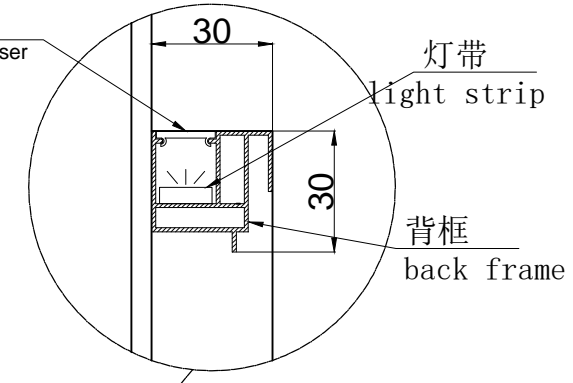

正面
front side

PMMA 亚克力
with PMMA diffuser
on the side

灯带
light strip

背框
back frame

侧面
side

背面
backside

按键激光镂空
Keystroke laser hollow out

制图 DRAWN BY	检图 CHECKED BY	核准 APPROVED	日期 DATE	单位 UNITS	图号 Drawing Number	GHMR-LED-75x60LBFS	1. Led背光镜，镜面不打砂，激光+印刷（五角星+枫叶）白色 2. 5mm高清无铜无铅环保镜，2835Led灯带，做隐藏式灯带，铝背框，PVC背板 3. 功能：手扫红外线开关+白光6000K+明暗度调节+除雾 4. 电压：220-240V, 50Hz 5. SAA电源和插头，线长1米。	
			2022.9.8	mm	材料 MATERIAL			
					型号 TYPE			
GALAXY HOMEWARE					电话 TEL			
					邮箱 E-mail			
					网址 URL	K=A中封箱+18KG保利龙独立纸箱包装		
						内附说明书+螺丝+墙塞，打孔壁挂式安装方式		