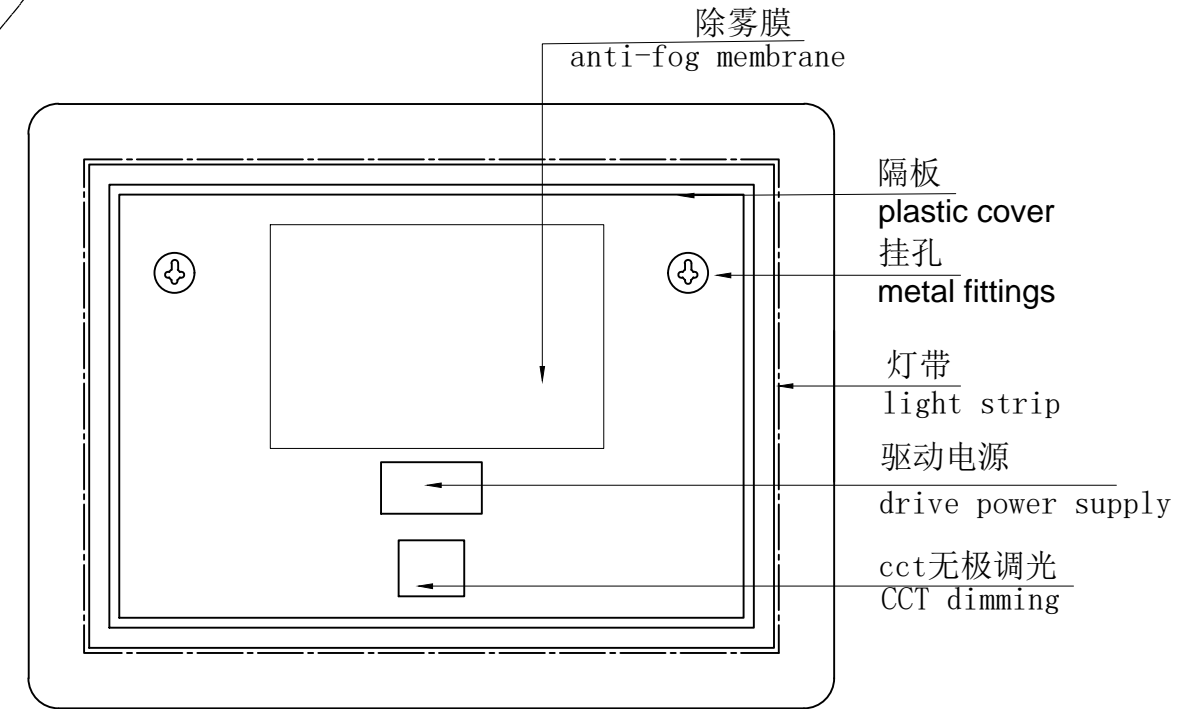

正面
front side

PMMA 亚克力
with PMMA diffuser
on the side

灯带
light strip

背框
back frame

侧面
side

背面
backside

按键激光镂空
Keystroke laser hollow out

制图 DRAWN BY	检图 CHECKED BY	核准 APPROVED	日期 DATE	单位 UNITS	图号 Drawing Number	GHMR-LED-75x60LBFS	1. Led背光镜，镜面不打砂，激光+印刷（五角星+枫叶）白色 2. 5mm高清无铜无铅环保镜，2835Led灯带，做隐藏式灯带，铝背框，PVC背板 3. 功能：手扫红外线开关+白光6000K+明暗度调节+除雾 4. 电压：220-240V, 50Hz 5. SAA电源和插头，线长1米。	
			2022.9.8	mm	材料 MATERIAL			
					型号 TYPE			
GALAXY HOMEWARE					电话 TEL			
					邮箱 E-mail			
					网址 URL	K=A中封箱+18KG保利龙独立纸箱包装		
						内附说明书+螺丝+墙塞，打孔壁挂式安装方式		