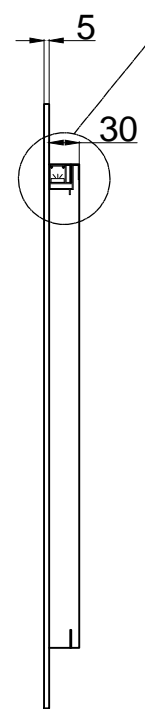

正面
front side

PMMA 亚克力
with PMMA diffuser
on the side

灯带
light strip

背框
back frame

侧面
side

背面
backside

按键激光镂空
Keystroke laser hollow out

制图 DRAWN BY	检图 CHECKED BY	核准 APPROVED	日期 DATE	单位 UNITS	图号 Drawing Number	GHMR-LED-75x60LBFS	1. Led背光镜，镜面不打砂，激光+印刷（五角星+枫叶）白色 2. 5mm高清无铜无铅环保镜，2835Led灯带，做隐藏式灯带，铝背框，PVC背板 3. 功能：手扫红外线开关+白光6000K+明暗度调节+除雾 4. 电压：220-240V, 50Hz 5. SAA电源和插头，线长1米。	
			2022.9.8	mm	材料 MATERIAL			
					型号 TYPE			
GALAXY HOMEWARE					电话 TEL			
					邮箱 E-mail			
					网址 URL	K=A中封箱+18KG保利龙独立纸箱包装		
						内附说明书+螺丝+墙塞，打孔壁挂式安装方式		