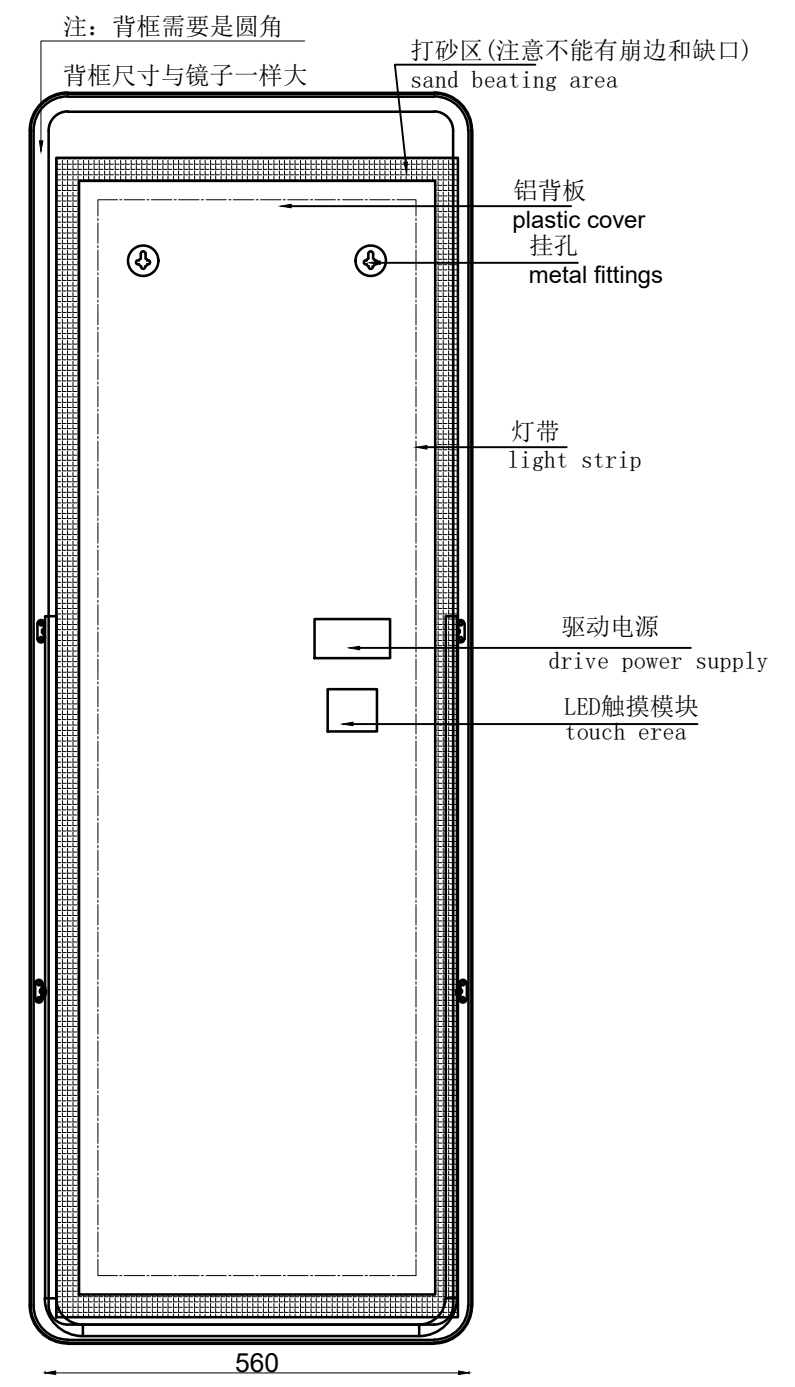

正面
front side

侧面
side

背面
backside

按键激光镂空
Keystroke laser hollow out

制图 DRAWN BY	检图 CHECKED BY	核准 APPROVED	日期 DATE	单位 UNITS	图号 Drawing Number
			2023.5.16	mm	GHMR-LED-60x160LID
Galaxy Homeware © 2023					材料 MATERIAL
					型号 TYPE
					电话 TEL
					邮箱 E-mail
					网址 URL

1. Led穿衣镜, 按图打砂, 内发光
2. 5mm高清无铜无铅环保镜, 2835Led灯带, 黑色铝框圆角+支架
3. 功能: 单触控开关+3色调光 (3000k-6000k)+无极调光
4. 电压: 220-240V, 50Hz
5. SAA电源和插头
K=A中封箱+18KG保利龙独立纸箱包装
内附说明书+螺丝+墙塞, 打孔壁挂式安装方式