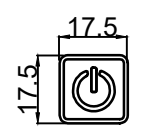

正面
front side

侧面
side

背面
backside

按键激光镂空
Keystroke laser hollow out

制图 DRAWN BY	检图 CHECKED BY	核准 APPROVED	日期 DATE	单位 UNITS	图号 Drawing Number
			2023.5.16	mm	GHMR-LED-60x160LID
Galaxy Homeware © 2023					材料 MATERIAL
					型号 TYPE
					电话 TEL
					邮箱 E-mail
					网址 URL

1. Led穿衣镜, 按图打砂, 内发光
2. 5mm高清无铜无铅环保镜, 2835Led灯带, 黑色铝框圆角+支架
3. 功能: 单触控开关+3色调光 (3000k-6000k)+无极调光
4. 电压: 220-240V, 50Hz
5. SAA电源和插头
K=A中封箱+18KG保利龙独立纸箱包装
内附说明书+螺丝+墙塞, 打孔壁挂式安装方式