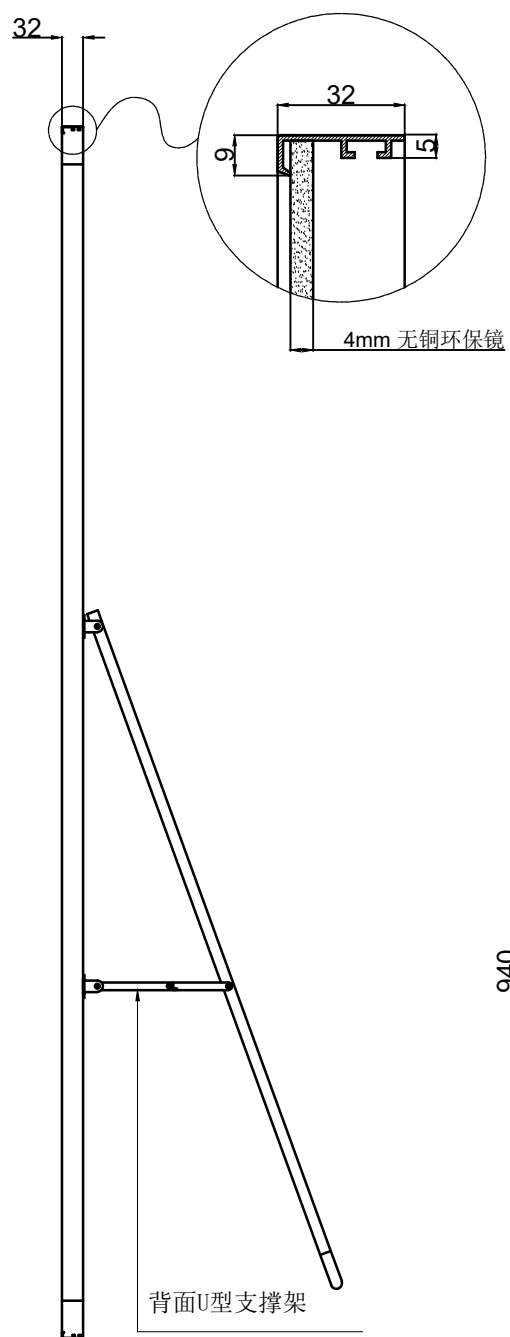

正面
front side

侧面
side

背面
backside

按键激光镂空
Keystroke laser hollow out

制图 DRAWN BY	检图 CHECKED BY	核准 APPROVED	日期 DATE	单位 UNITS	图号 Drawing Number
			2023.5.16	mm	GHMR-LED-60x160LID
Galaxy Homeware © 2023					材料 MATERIAL
					型号 TYPE
					电话 TEL
					邮箱 E-mail
					网址 URL

1. Led穿衣镜, 按图打砂, 内发光
2. 5mm高清无铜无铅环保镜, 2835Led灯带, 黑色铝框圆角+支架
3. 功能: 单触控开关+3色调光 (3000k-6000k)+无极调光
4. 电压: 220-240V, 50Hz
5. SAA电源和插头
K=A中封箱+18KG保利龙独立纸箱包装
内附说明书+螺丝+墙塞, 打孔壁挂式安装方式