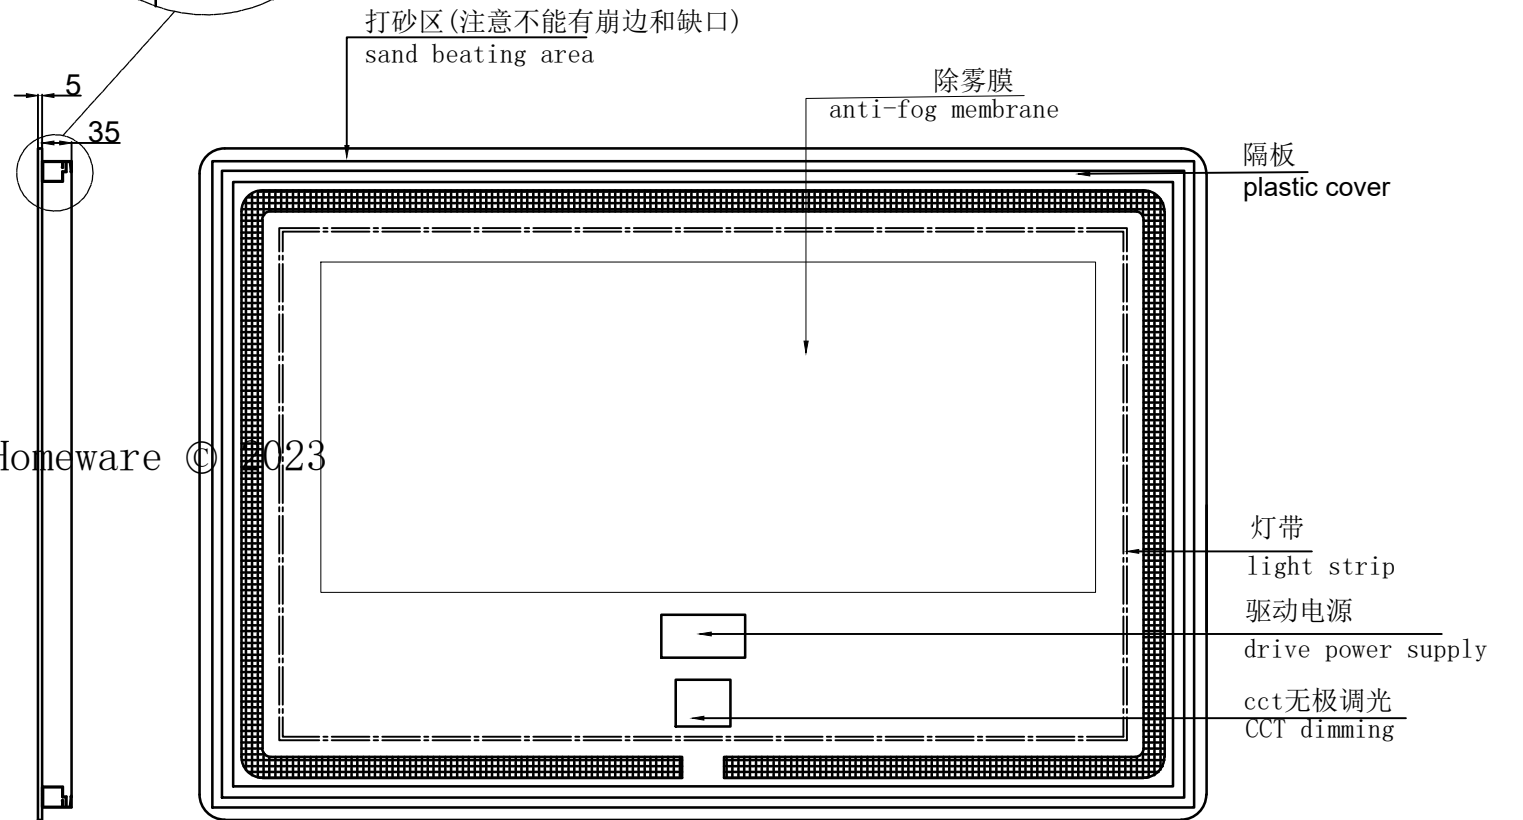

正面  
front side

侧面  
side

背面  
backside

按键激光镂空  
Keystroke laser hollow out

制图 DRAWN BY	检图 CHECKED BY	核准 APPROVED	日期 DATE	单位 UNITS	图号 Drawing Number	GHMR-LED-120x80RGB
			2023.5.16	mm	材料 MATERIAL	1. Led RGB镜, 内打砂25mm+RGB背光镜, 圆角 2. 5mm高清无铜无铅环保镜, 2835Led灯带, 做隐藏式灯带, 铝背框, PVC背板 3. 功能: 三键触控开关+3色调光 (3000k-6000k)+RGB色+无极调光+除雾 4. 电压: 220-240V, 50Hz 5. SAA电源和插头
					型号 TYPE	
					电话 TEL	
					邮箱 E-mail	
					网址 URL	
Galaxy Homeware © 2023						K=A中封箱+18KG保利龙独立纸箱包装
						内附说明书+螺丝+墙塞, 打孔壁挂式安装方式