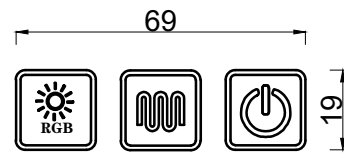

正面  
front side

侧面  
side

背面  
backside

按键激光镂空  
Keystroke laser hollow out

制图 DRAWN BY	检图 CHECKED BY	核准 APPROVED	日期 DATE	单位 UNITS	图号 Drawing Number	GHMR-LED-120x80RGB
			2023.5.16	mm	材料 MATERIAL	1. Led RGB镜, 内打砂25mm+RGB背光镜, 圆角 2. 5mm高清无铜无铅环保镜, 2835Led灯带, 做隐藏式灯带, 铝背框, PVC背板 3. 功能: 三键触控开关+3色调光 (3000k-6000k)+RGB色+无极调光+除雾 4. 电压: 220-240V, 50Hz 5. SAA电源和插头
					型号 TYPE	
					电话 TEL	
					邮箱 E-mail	
					网址 URL	
Galaxy Homeware © 2023						K=A中封箱+18KG保利龙独立纸箱包装
						内附说明书+螺丝+墙塞, 打孔壁挂式安装方式