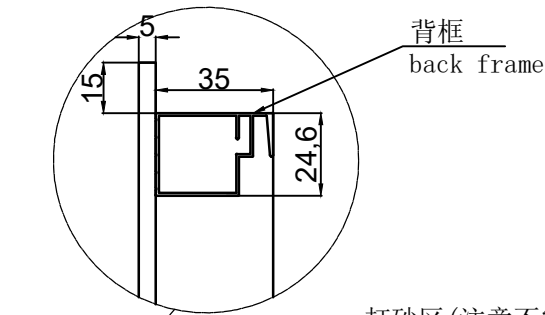

正面  
front side

侧面  
side

背面  
backside

按键激光镂空  
Keystroke laser hollow out

制图 DRAWN BY	检图 CHECKED BY	核准 APPROVED	日期 DATE	单位 UNITS	图号 Drawing Number	GHMR-LED-120x80RGB
			2023.5.16	mm	材料 MATERIAL	1. Led RGB镜, 内打砂25mm+RGB背光镜, 圆角 2. 5mm高清无铜无铅环保镜, 2835Led灯带, 做隐藏式灯带, 铝背框, PVC背板 3. 功能: 三键触控开关+3色调光 (3000k-6000k)+RGB色+无极调光+除雾 4. 电压: 220-240V, 50Hz 5. SAA电源和插头
					型号 TYPE	
					电话 TEL	
					邮箱 E-mail	
					网址 URL	
Galaxy Homeware © 2023						K=A中封箱+18KG保利龙独立纸箱包装
						内附说明书+螺丝+墙塞, 打孔壁挂式安装方式