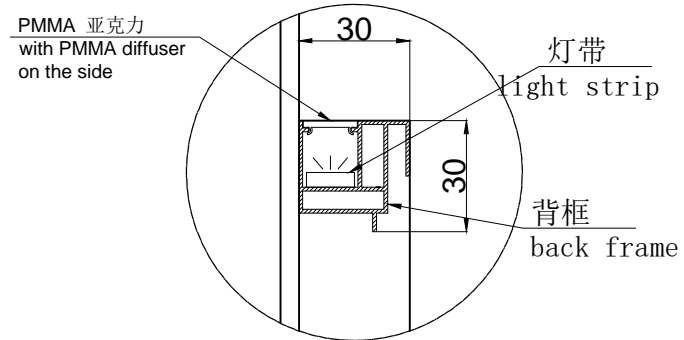

正面  
front side

按键激光镂空  
Keystroke laser hollow out

侧面  
side

背面  
backside

制图 DRAWN BY	检图 CHECKED BY	核准 APPROVED	日期 DATE	单位 UNITS	图号 Drawing Number	GHMR-LED-120x80LBFS
			2022.9.8	mm	材料 MATERIAL	
					型号 TYPE	
GALAXY HOMEWARE					电话 TEL	
					邮箱 E-mail	
					网址 URL	

1. Led背光镜，镜面不打砂，激光+印刷（五角星+枫叶）白色
2. 5mm高清无铜无铅环保镜，2835Led灯带，做隐藏式灯带，铝背框，PVC背板
3. 功能：手扫红外线开关+白光6000K+明暗度调节+除雾
4. 电压：220-240V, 50Hz
5. SAA电源和插头，线长1米。

K=A中封箱+18KG保利龙独立纸箱包装  
内附说明书+螺丝+墙塞，打孔壁挂式安装方式