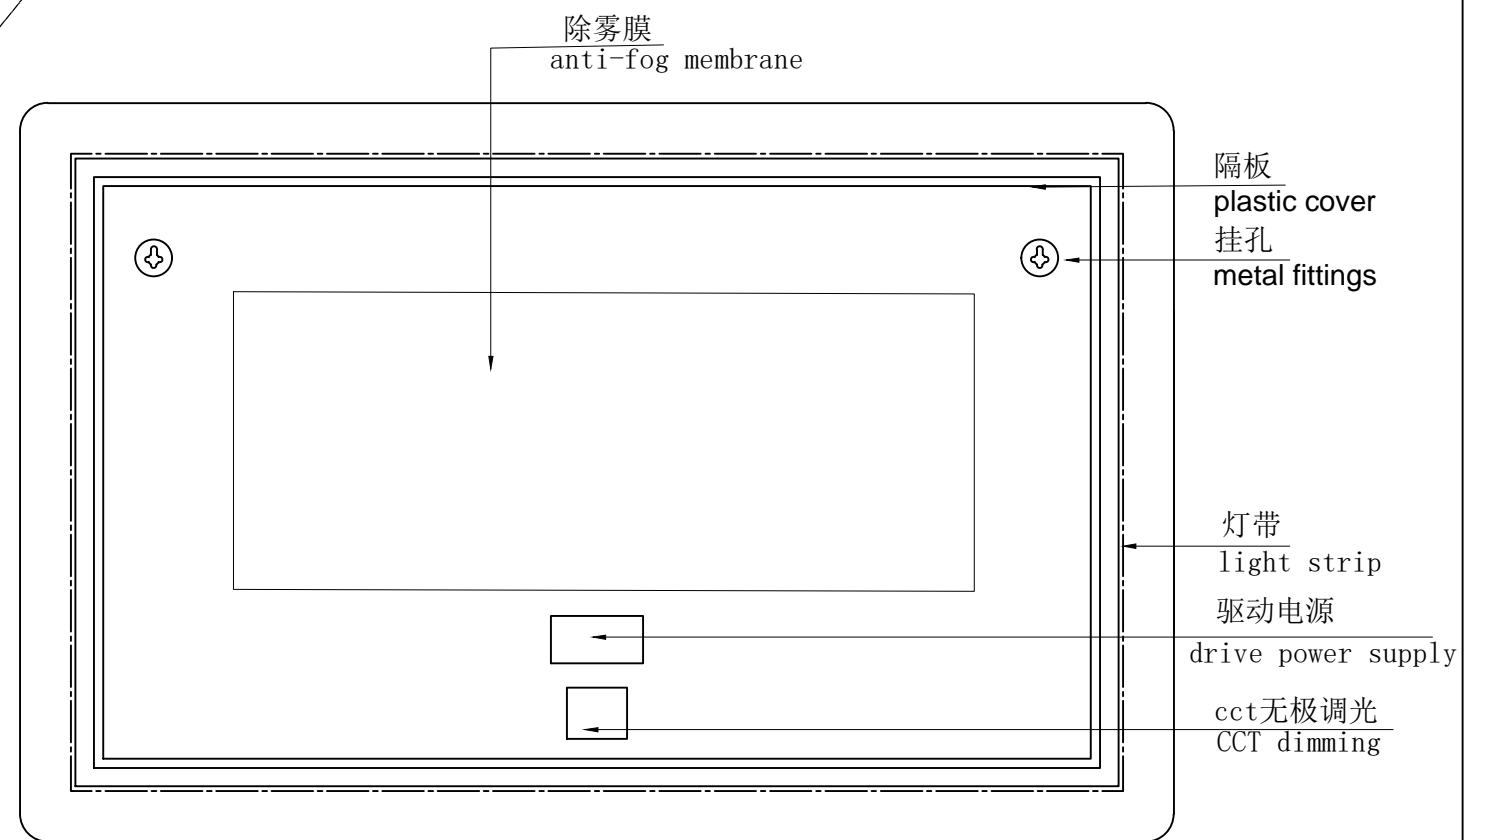

正面  
front side

按键激光镂空  
Keystroke laser hollow out

侧面  
side

背面  
backside

制图 DRAWN BY	检图 CHECKED BY	核准 APPROVED	日期 DATE	单位 UNITS	图号 Drawing Number	GHMR-LED-120x80LBFS
			2022.9.8	mm	材料 MATERIAL	
					型号 TYPE	
GALAXY HOMEWARE					电话 TEL	
					邮箱 E-mail	
					网址 URL	

1. Led背光镜，镜面不打砂，激光+印刷（五角星+枫叶）白色
2. 5mm高清无铜无铅环保镜，2835Led灯带，做隐藏式灯带，铝背框，PVC背板
3. 功能：手扫红外线开关+白光6000K+明暗度调节+除雾
4. 电压：220-240V, 50Hz
5. SAA电源和插头，线长1米。

K=A中封箱+18KG保利龙独立纸箱包装  
内附说明书+螺丝+墙塞，打孔壁挂式安装方式