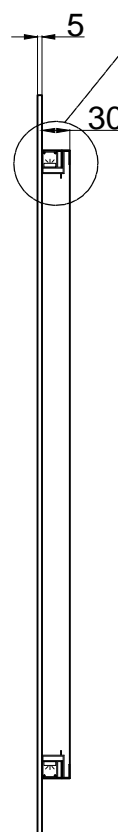

正面  
front side

按键激光镂空  
Keystroke laser hollow out

侧面  
side

背面  
backside

制图 DRAWN BY	检图 CHECKED BY	核准 APPROVED	日期 DATE	单位 UNITS	图号 Drawing Number	GHMR-LED-120x80LBFS
			2022.9.8	mm	材料 MATERIAL	
					型号 TYPE	
GALAXY HOMEWARE					电话 TEL	
					邮箱 E-mail	
					网址 URL	

1. Led背光镜，镜面不打砂，激光+印刷（五角星+枫叶）白色
2. 5mm高清无铜无铅环保镜，2835Led灯带，做隐藏式灯带，铝背框，PVC背板
3. 功能：手扫红外线开关+白光6000K+明暗度调节+除雾
4. 电压：220-240V, 50Hz
5. SAA电源和插头，线长1米。

K=A中封箱+18KG保利龙独立纸箱包装  
内附说明书+螺丝+墙塞，打孔壁挂式安装方式