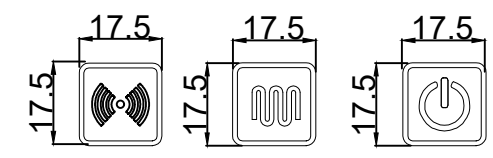

PMMA 亚克力
with PMMA diffuser
on the side

灯带
light strip
背框
back frame

打砂区(注意不能有崩边和缺口)
sand beating area

正面
front side

打砂区(注意不能有崩边和缺口)
sand beating area

背面
backside

侧面
side

按键激光镂空
Keystroke laser hollow out

Galaxy Homeware	制图 DRAWN BY	检图 CHECKED BY	核准 APPROVED	日期 DATE	单位 UNITS	图号 Drawing Number	GHMR-LED-120x80BIR	1. 内发光+背光, 2条灯带, 圆角 2. 5mm高清无铜无铅环保镜, 2835Led灯带, 做隐藏式灯带, 铝背框, 防水盒. 3. 功能: 双键触控开关+3色调光 (3000k-6000k)+无极调光+除雾+ 雷达人体感应开关, 感应距离3米以内 4. 电压: 220-240V, 50Hz 5. SAA电源和插头	
				2023.11.6	mm	材料 MATERIAL			
						型号 TYPE			
						电话 TEL			
						邮箱 E-mail			
					网址 URL				