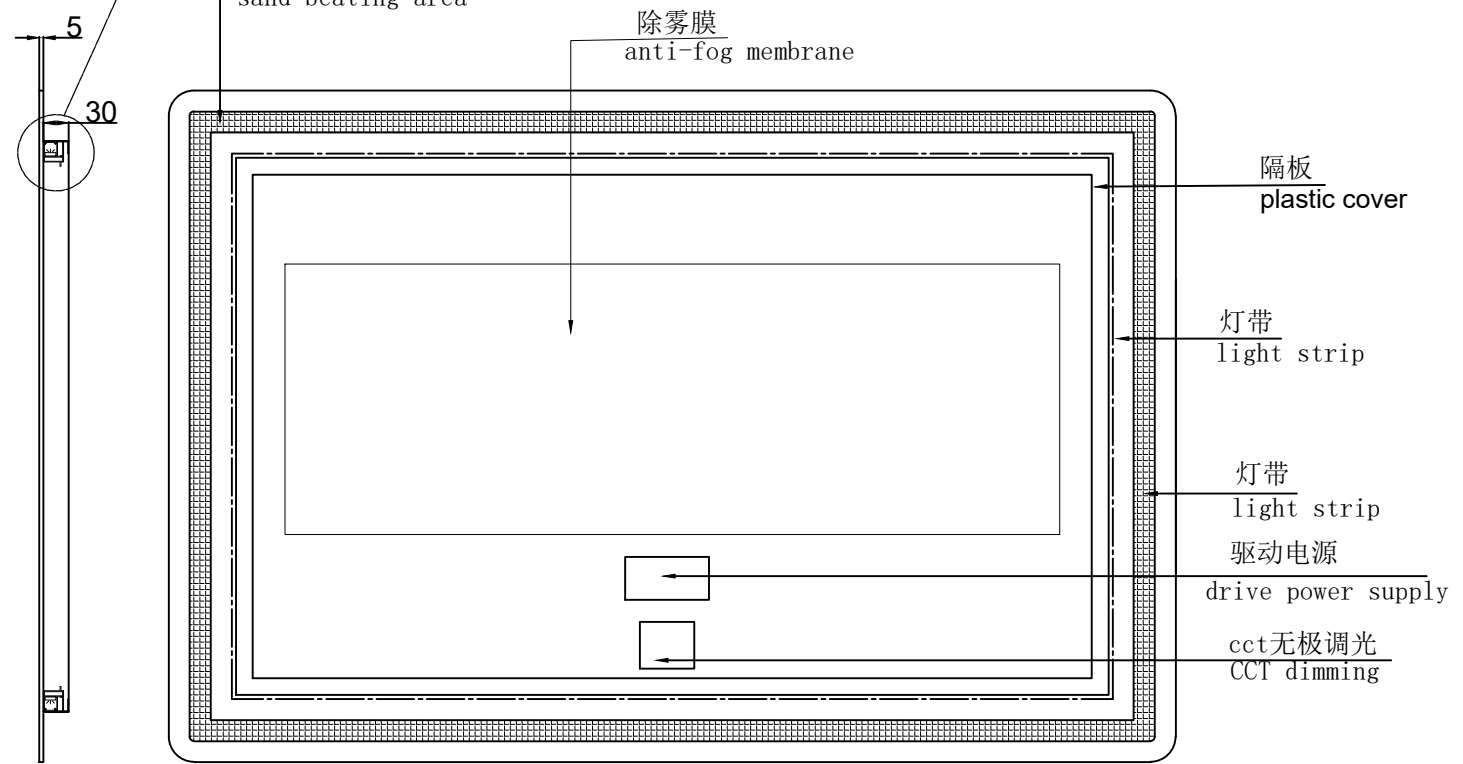

PMMA 亚克力
with PMMA diffuser
on the side

灯带
light strip
背框
back frame

打砂区(注意不能有崩边和缺口)
sand beating area

正面
front side

打砂区(注意不能有崩边和缺口)
sand beating area

背面
backside

侧面
side

按键激光镂空
Keystroke laser hollow out

Galaxy Homeware	制图 DRAWN BY	检图 CHECKED BY	核准 APPROVED	日期 DATE	单位 UNITS	图号 Drawing Number	GHMR-LED-120x80BIR	1. 内发光+背光, 2条灯带, 圆角 2. 5mm高清无铜无铅环保镜, 2835Led灯带, 做隐藏式灯带, 铝背框, 防水盒. 3. 功能: 双键触控开关+3色调光 (3000k-6000k)+无极调光+除雾+ 雷达人体感应开关, 感应距离3米以内 4. 电压: 220-240V, 50Hz 5. SAA电源和插头	
				2023.11.6	mm	材料 MATERIAL			
						型号 TYPE			
						电话 TEL			
						邮箱 E-mail			
					网址 URL				