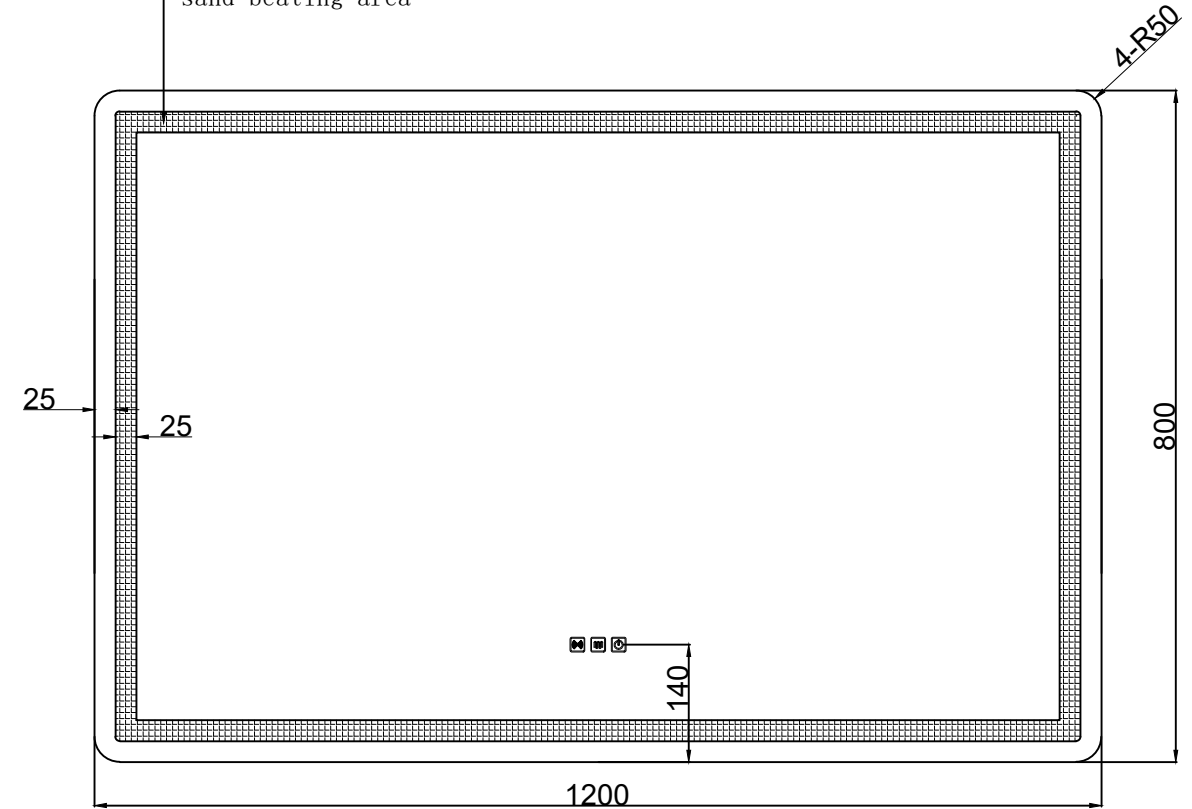

正面
front side

打砂区(注意不能有崩边和缺口)
sand beating area