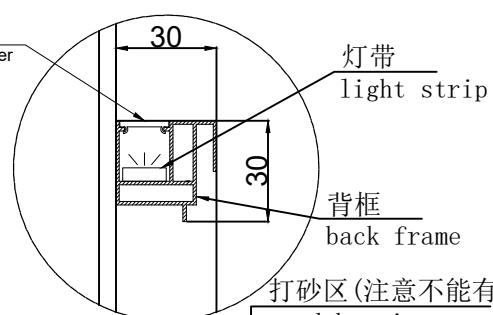

PMMA 亚克力
with PMMA diffuser
on the side

灯带
light strip
背框
back frame

打砂区(注意不能有崩边和缺口)
sand beating area

正面
front side

打砂区(注意不能有崩边和缺口)
sand beating area

背面
backside

侧面
side

按键激光镂空
Keystroke laser hollow out

Galaxy Homeware	制图 DRAWN BY	检图 CHECKED BY	核准 APPROVED	日期 DATE	单位 UNITS	图号 Drawing Number	GHMR-LED-120x80BIR	1. 内发光+背光, 2条灯带, 圆角 2. 5mm高清无铜无铅环保镜, 2835Led灯带, 做隐藏式灯带, 铝背框, 防水盒. 3. 功能: 双键触控开关+3色调光 (3000k-6000k)+无极调光+除雾+ 雷达人体感应开关, 感应距离3米以内 4. 电压: 220-240V, 50Hz 5. SAA电源和插头	
				2023.11.6	mm	材料 MATERIAL			
						型号 TYPE			
						电话 TEL			
						邮箱 E-mail			
					网址 URL				