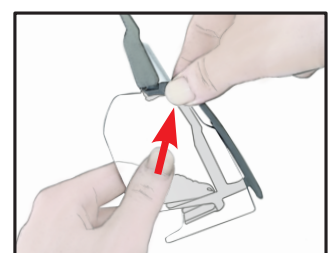

SHIMANO

CYCLING EYEWEAR

TWINS PARK CS-TSPK2

1.

2.

3.

4.

5.