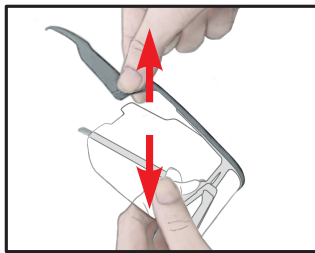

SHIMANO

CYCLING EYEWEAR

TWINS PARK CS-TSPK2

1.

2.

3.

4.

5.