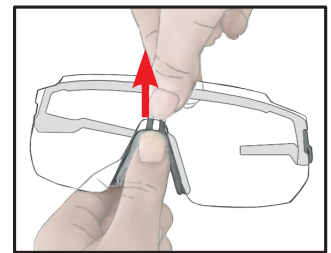

SHIMANO

CYCLING EYEWEAR

TWINS PARK CS-TSPK2

1.

2.

3.

4.

5.