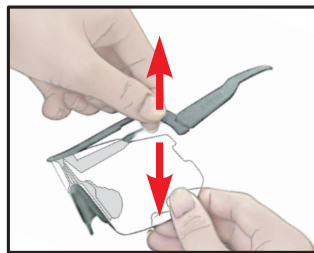

SHIMANO

CYCLING EYEWEAR

TWINS PARK CS-TSPK2

1.

2.

3.

4.

5.