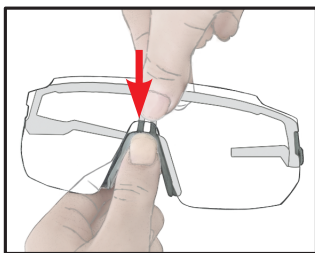

SHIMANO

CYCLING EYEWEAR

TWINS PARK CS-TSPK2

1.

2.

3.

4.

5.