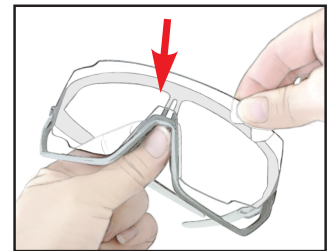

## CYCLING EYEWEAR

---

TECHNIUM CS-TCNM2

1.

2.

3.

4.

5.