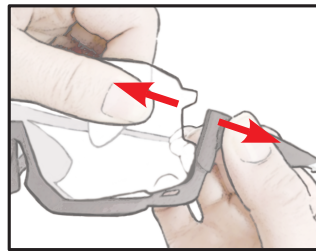

SHIMANO

CYCLING EYEWEAR

AEROLITE CS-ARLT2

1.

2.

3.

4.

5.