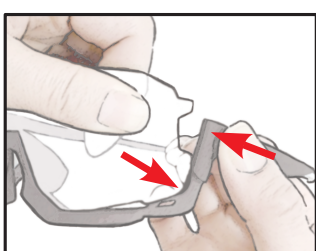

SHIMANO

CYCLING EYEWEAR

AEROLITE CS-ARLT2

1.

2.

3.

4.

5.