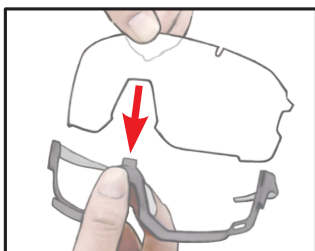

SHIMANO

CYCLING EYEWEAR

AEROLITE CS-ARLT2

1.

2.

3.

4.

5.