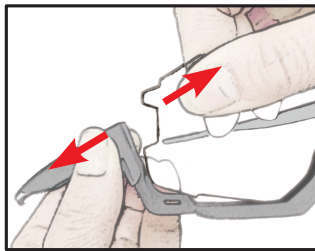

SHIMANO

CYCLING EYEWEAR

AEROLITE CS-ARLT2

1.

2.

3.

4.

5.