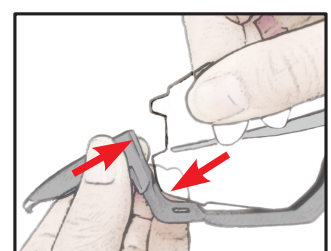

SHIMANO

CYCLING EYEWEAR

AEROLITE CS-ARLT2

1.

2.

3.

4.

5.