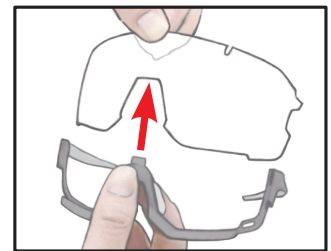

SHIMANO

CYCLING EYEWEAR

AEROLITE CS-ARLT2

1.

2.

3.

4.

5.