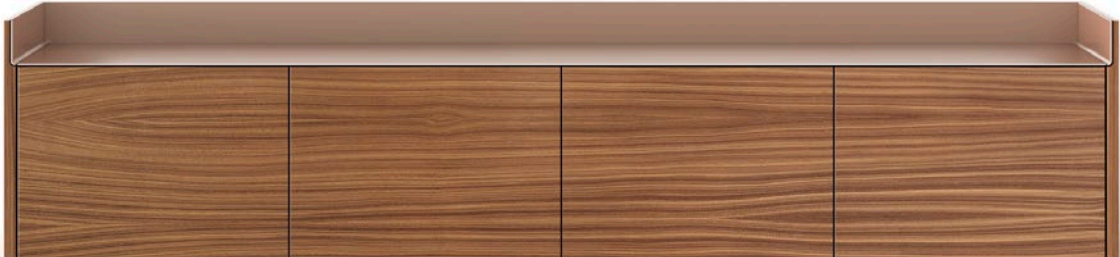

STH401

238 cm

STH402

STH503

296 cm

METAL BASE. ZÓCALOS

WALL BRACKETS
Herraje de pared

PLINTH
Marco Metálico