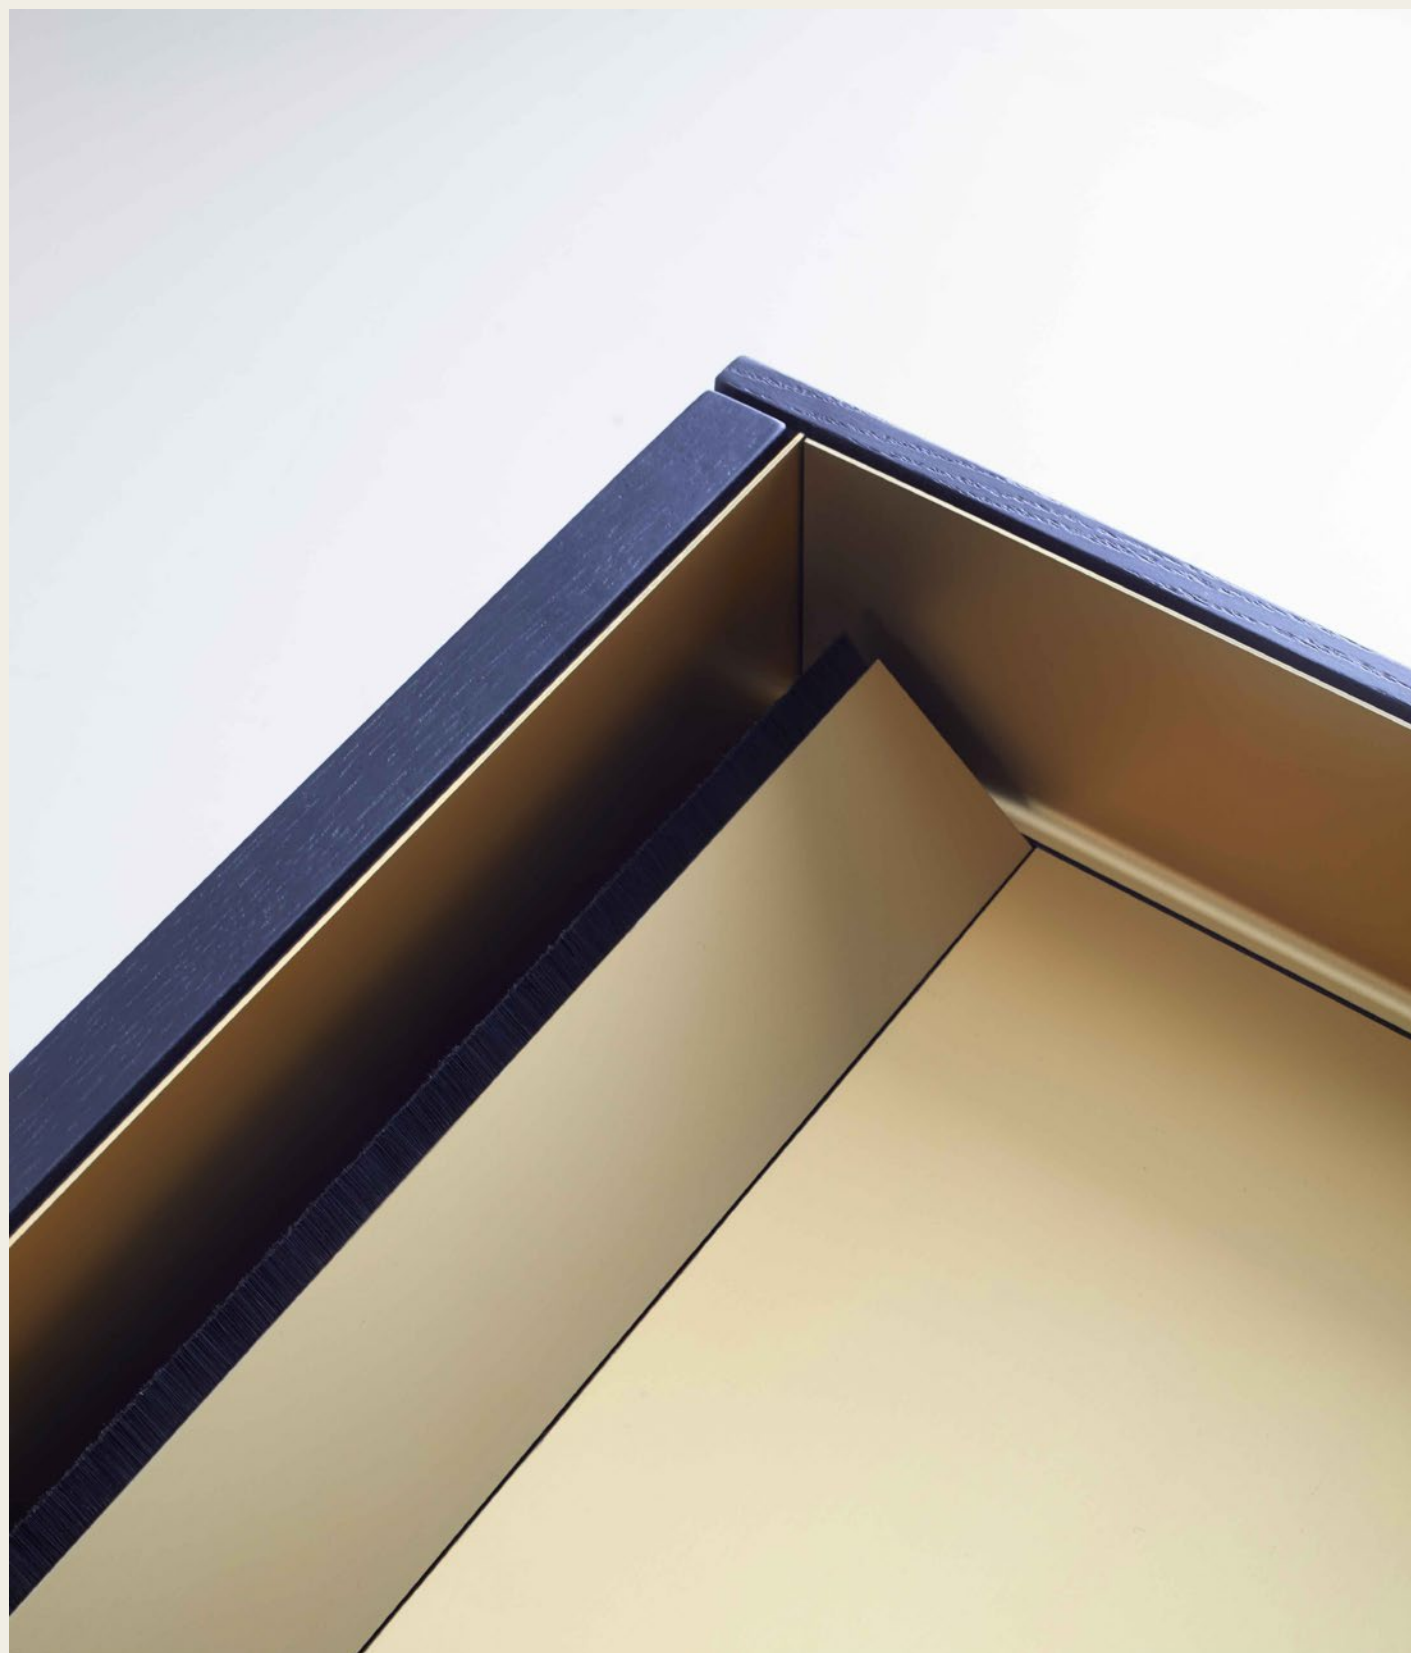

ALL THE SLATTED DOOR MODULES OF THE STOCKHOLM SIDEBORD INCLUDE THE HINGED FLAP AND THE MACHINED CABLE MANAGEMENT IN THE BACK. DO LET US KNOW IF YOU DO NOT NEED THE CABLE MANAGEMENT.
Todos los aparadores con módulos alistonados, llevan accesorio pasacables tanto en la tapa como en la trasera. Si usted no quiere pasacables, comunícalo.