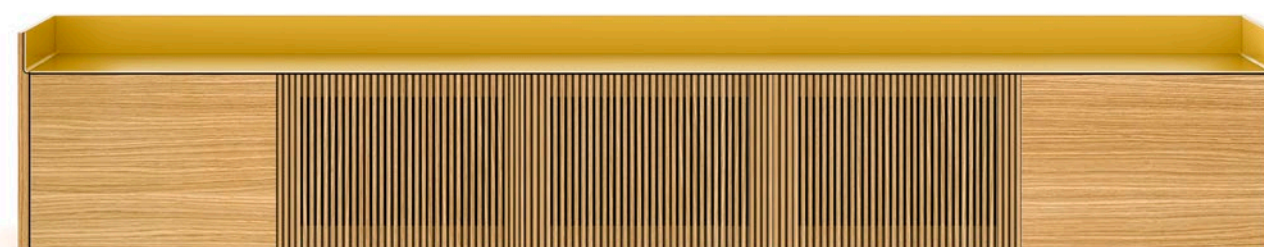

STH504

296 cm

ALL THE SLATTED DOOR MODULES OF THE STOCKHOLM SIDEBORD INCLUDE THE HINGED FLAP AND THE MACHINED CABLE MANAGEMENT IN THE BACK. DO LET US KNOW IF YOU DO NOT NEED THE CABLE MANAGEMENT.
Todos los aparadores con módulos alistonados, llevan accesorio pasacables tanto en la tapa como en la trasera. Si usted no quiere pasacables, comunícalo.