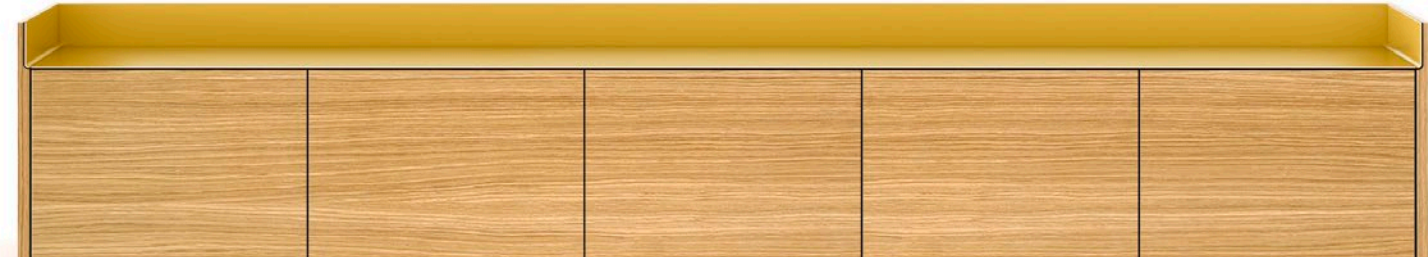

STH401

238 cm

STH402

STH503

296 cm

METAL BASE. ZÓCALOS

WALL BRACKETS
Herraje de pared

PLINTH
Marco Metálico