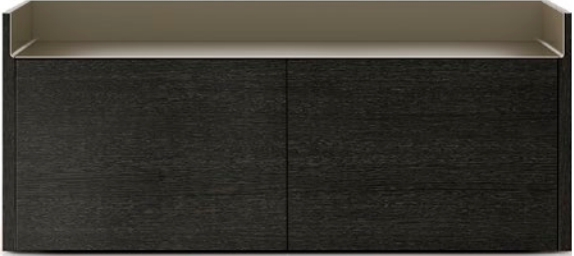

46 cm DEPTH

STH201