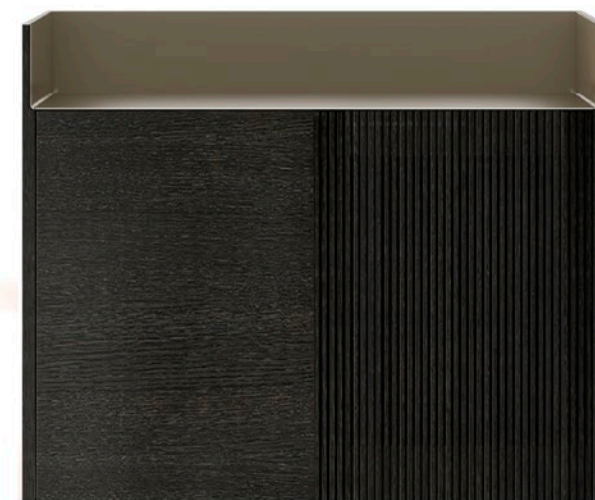

107 cm

121,6 cm

WALL BRACKETS
Herraje de pared

ACC027 x 2

PLINTH
Marco Metálico

ZOC010

BASE
Zócalo

ZOC510

BASE
Zócalo

ZOC210