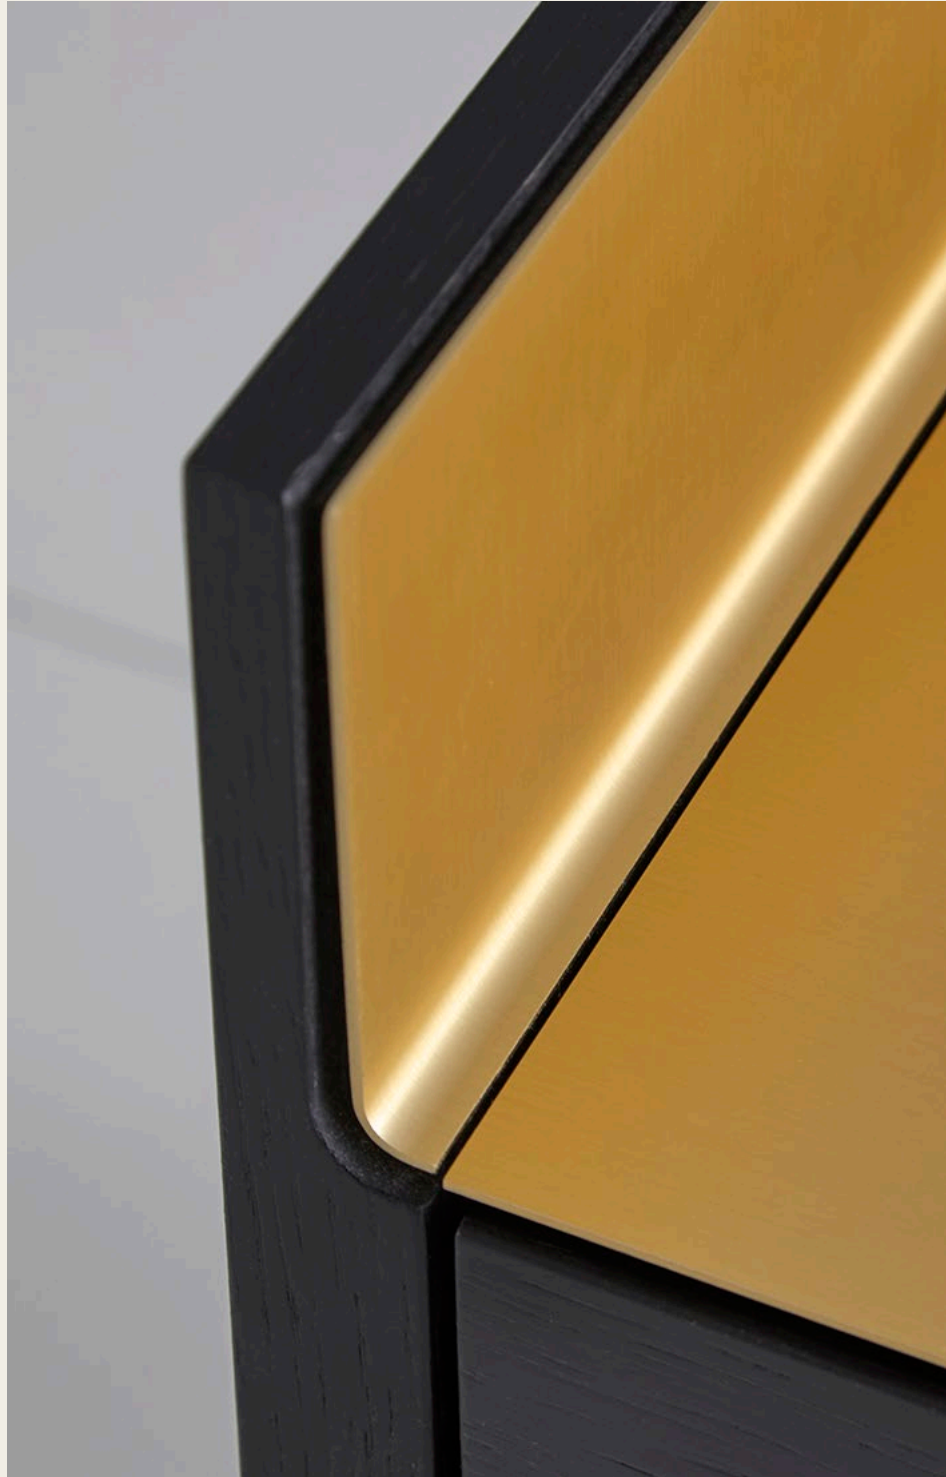

S I D E B O A R D

A p a r a d o r