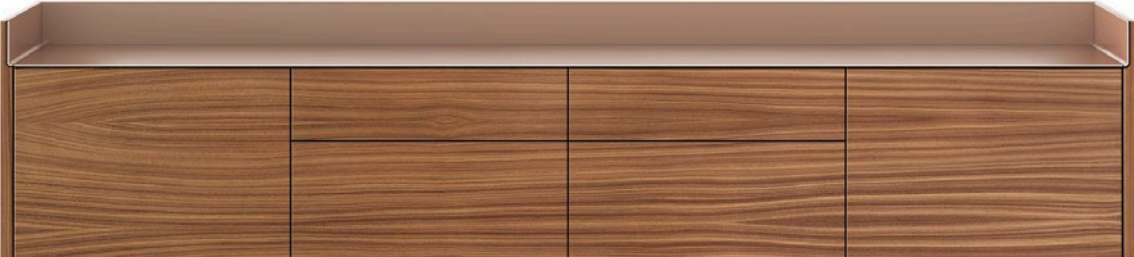

STH401

238 cm

STH402

STH503

296 cm

METAL BASE. ZÓCALOS

WALL BRACKETS
Herraje de pared

PLINTH
Marco Metálico