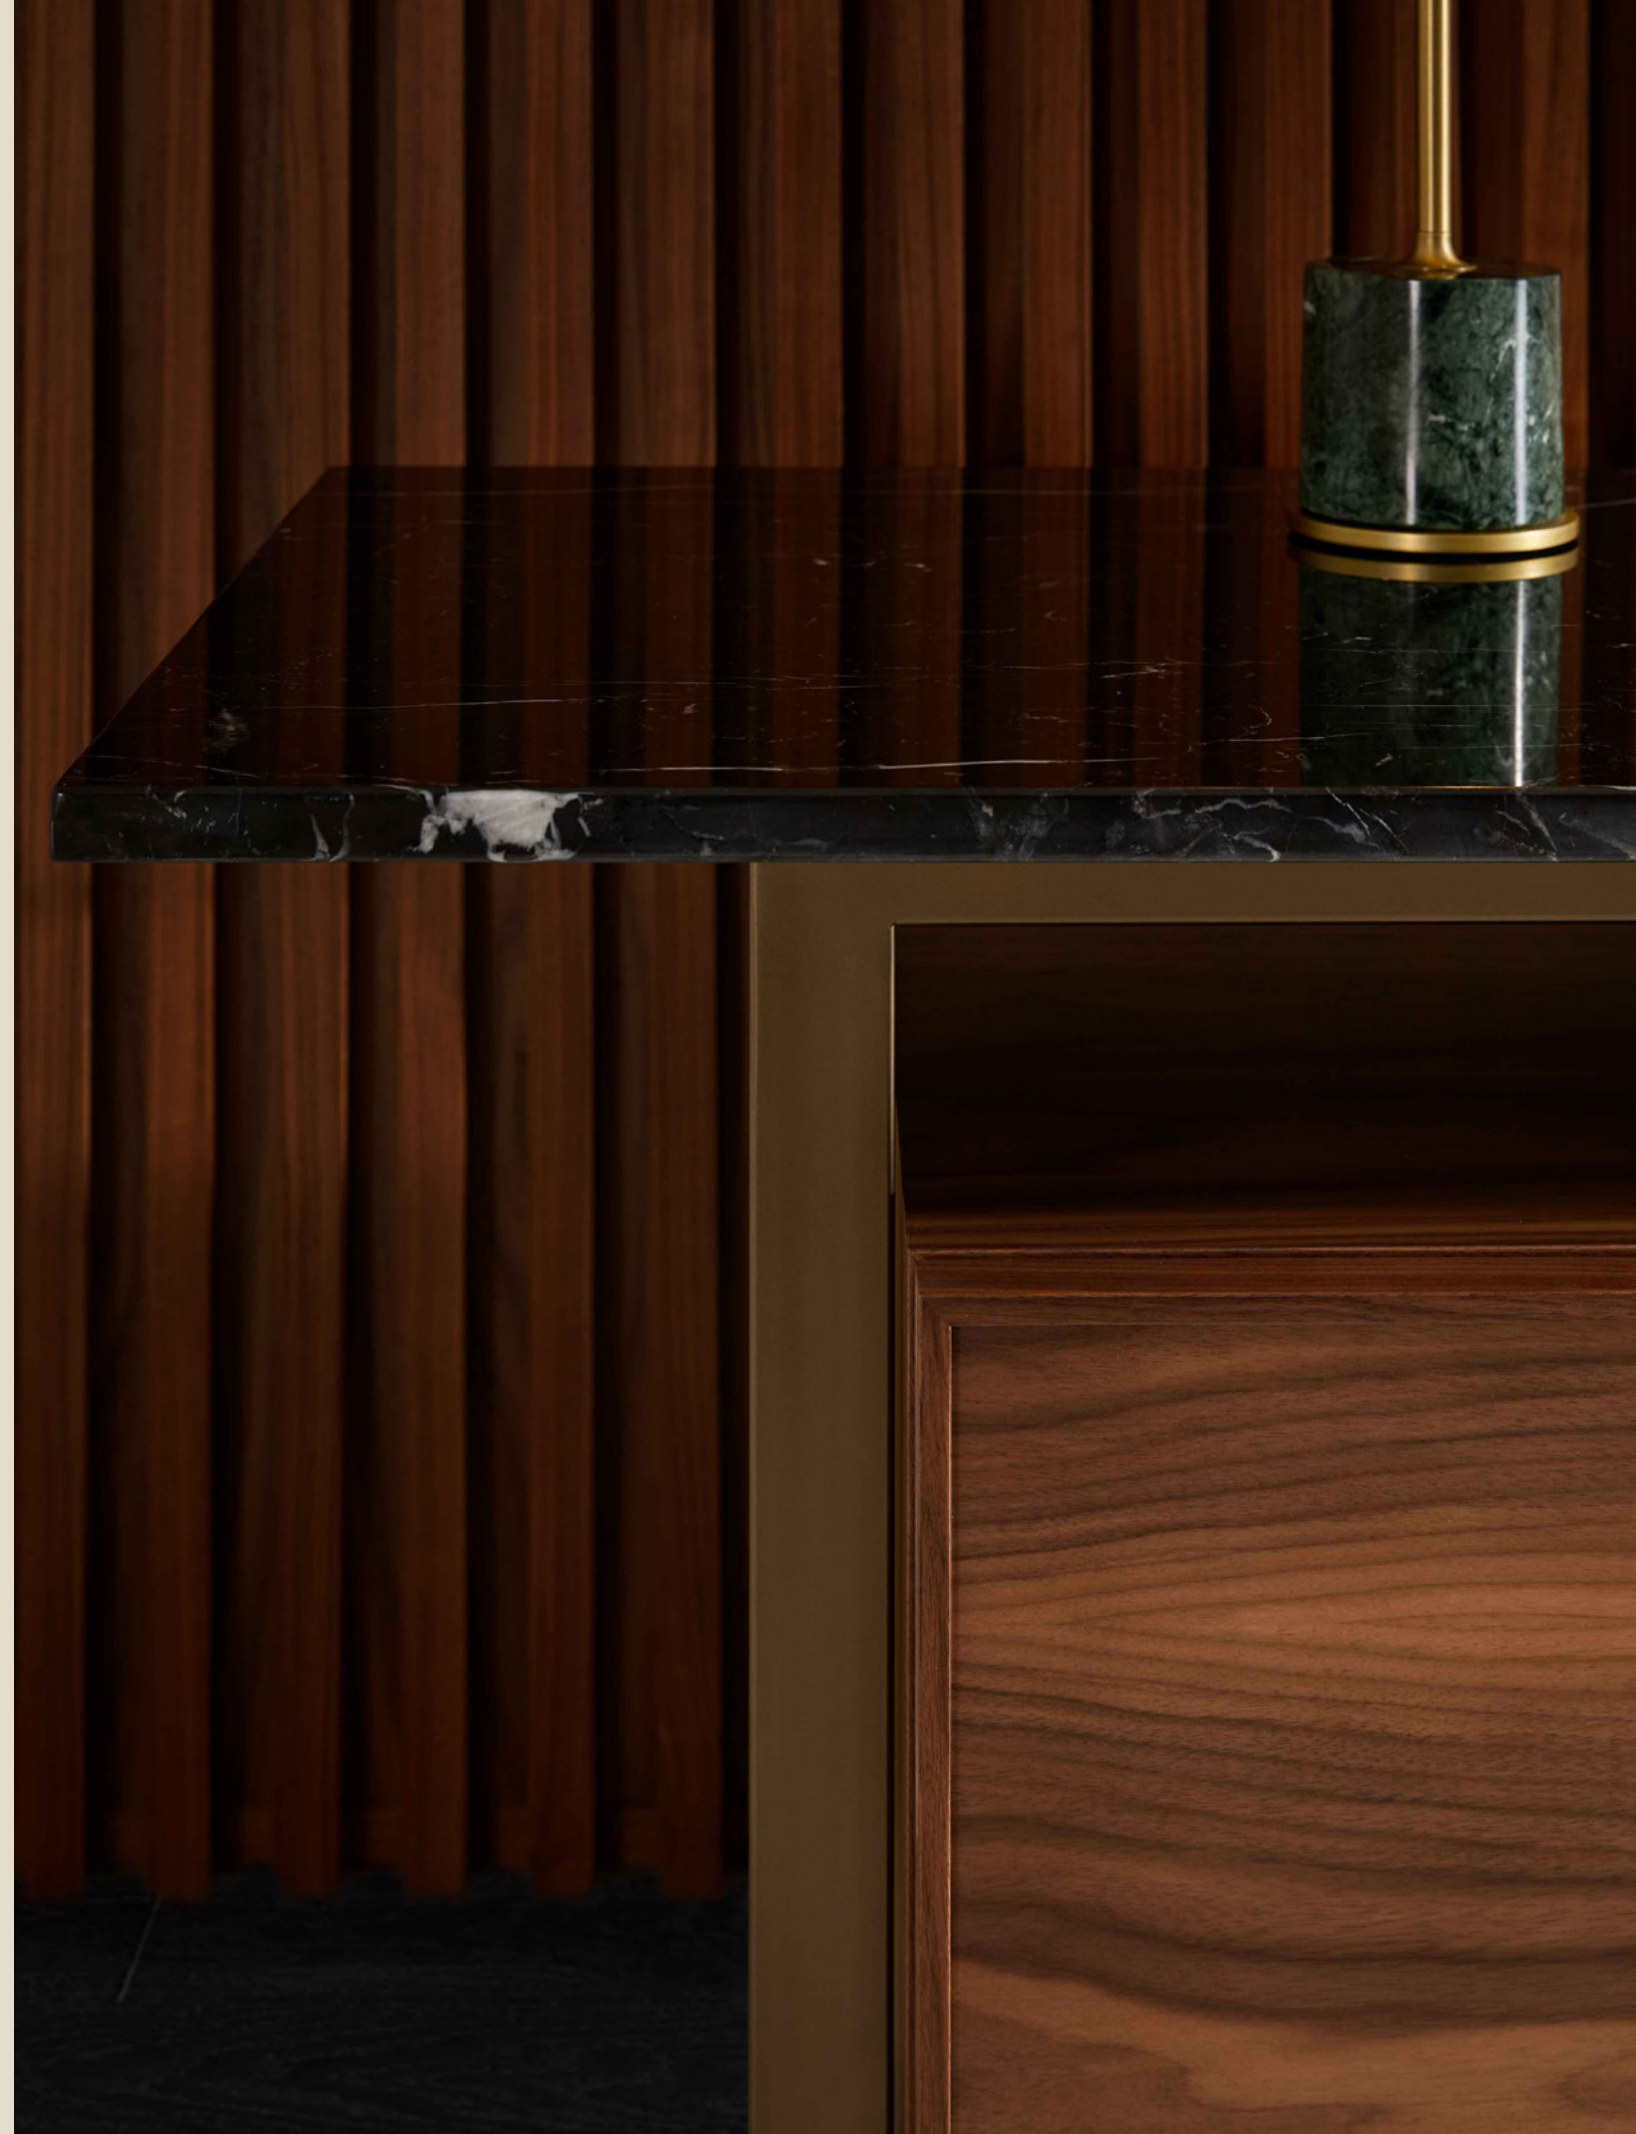

The Chicago collection offers a rich choice of materials and finishes and wide functionality.

Gran versatilidad de acabados , siempre jugando con la nobleza del material y sus propiedades, ofreciendo la mayor funcionalidad de uso según la necesidad del proyecto.