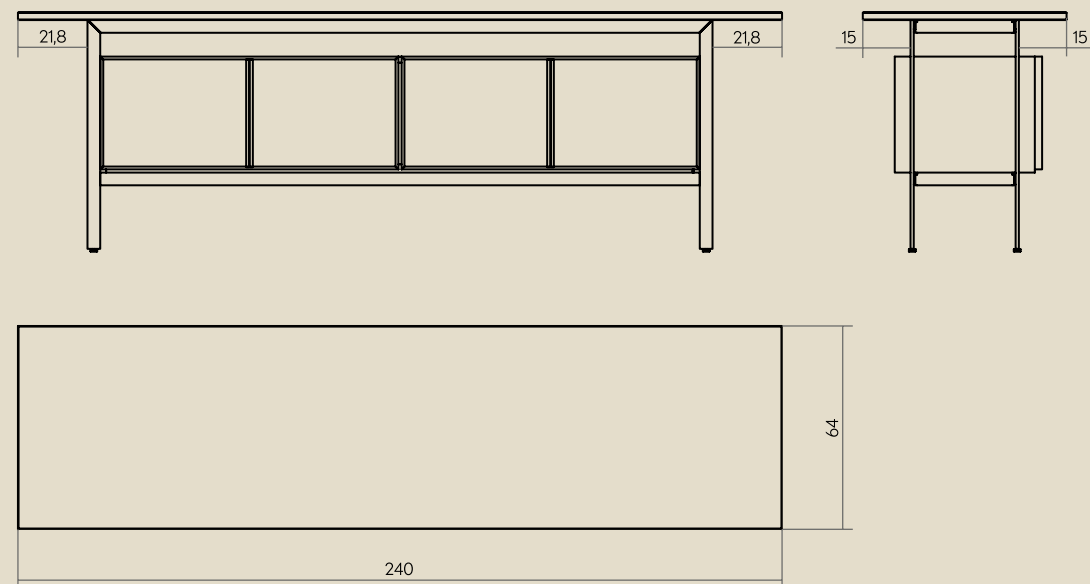

SPECIAL TOP SIZE. TAPA ESPECIAL SUPERIOR

MARBLE TOP. TAPA DE MÁRMOL

MINIMUM SIZE. TAMAÑO MÍNIMO

MAXIMUM SIZE. TAMAÑO MÁXIMO

WOODEN TOP. TAPA DE MADERA

MINIMUM SIZE. TAMAÑO MÍNIMO

MAXIMUM SIZE. TAMAÑO MÁXIMO

THE TOP DIMENSION CAN BE ADAPTED TO YOUR NEEDS.
PUEDES ELEGIR EL TAMAÑO DEL SOBRE SUPERIOR SEGÚN LA NECESIDAD DE TU ESPACIO.