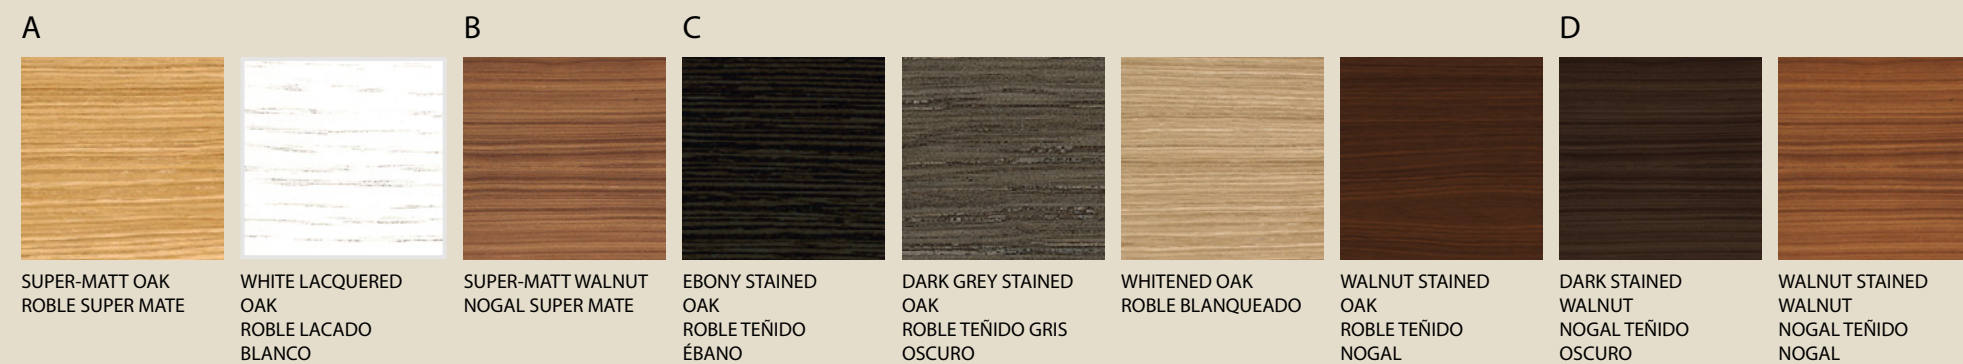

FITTINGS FOR CHICAGO WOOD. HERRAJES PARA CHICAGO MADERA.

FINISHES. ACABADOS

UNITS. MÓDULOS

FRAME. ESTRUCTURA

GLASS DOORS. PUERTAS

TOP. TAPA SUPERIOR

SPECIAL TOP SIZE. TAPA ESPECIAL SUPERIOR

MARBLE TOP. TAPA DE MÁRMOL