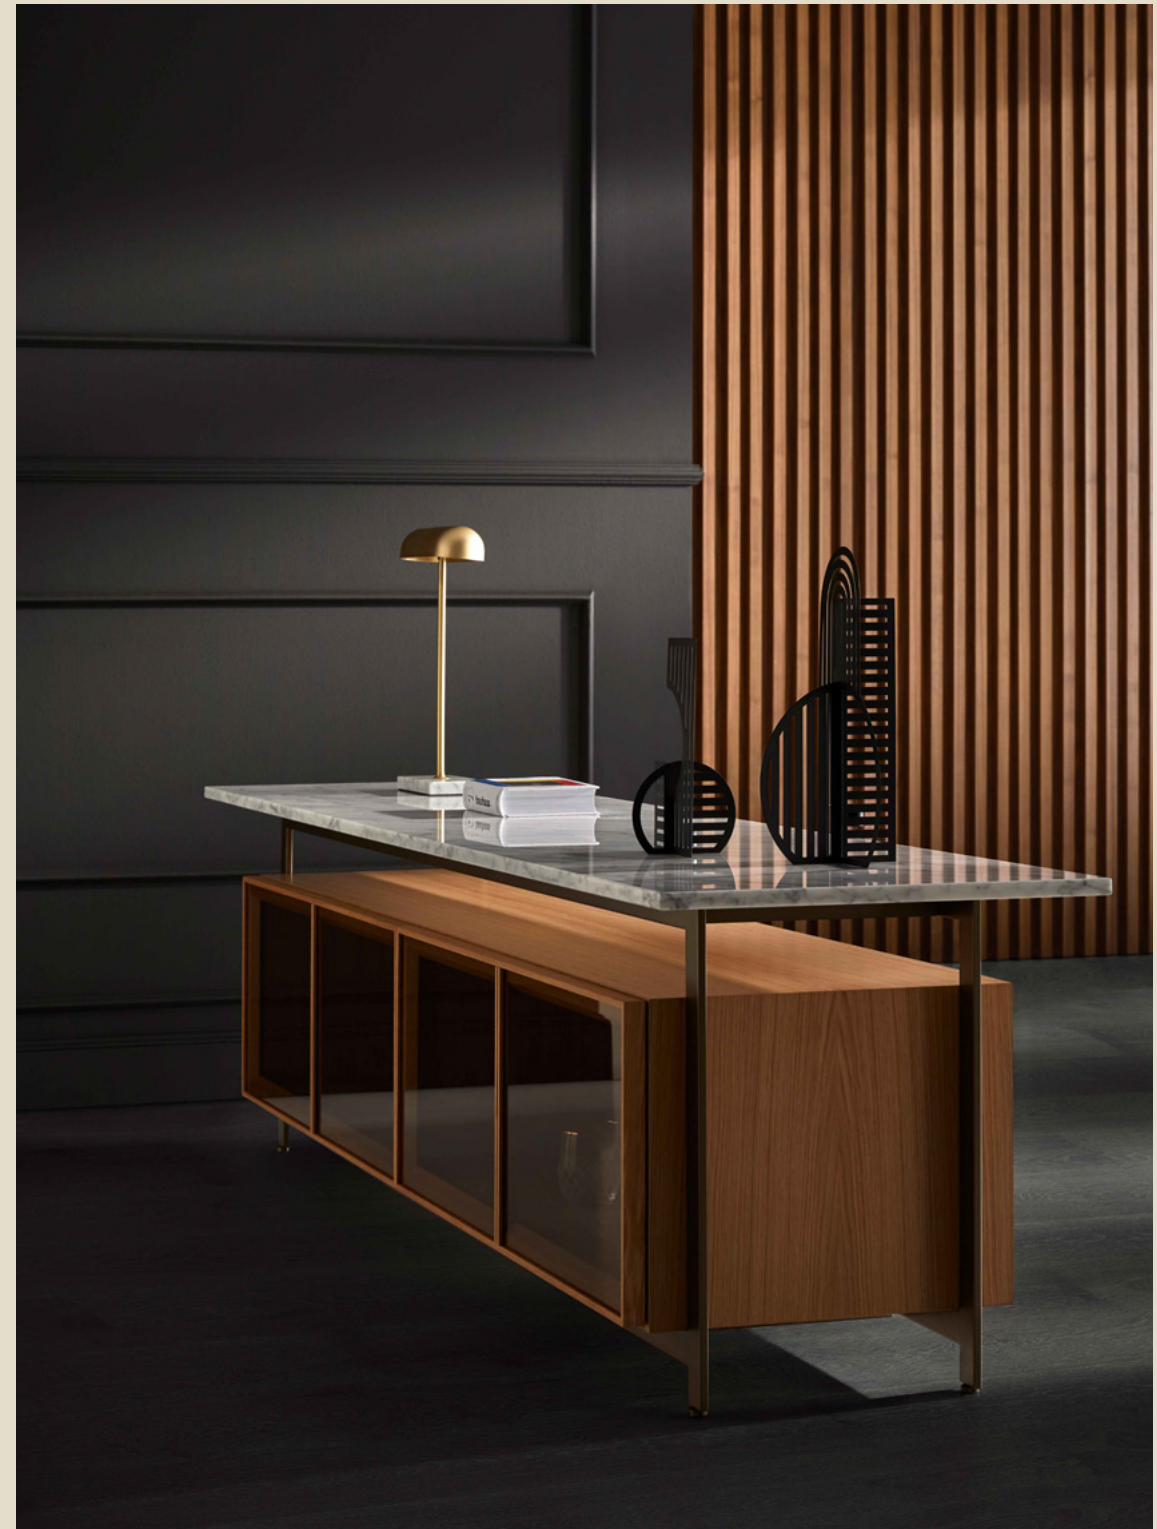

punt

CHICAGO by
Norm architects

CHICAGO by Norm architects

Inspired by the modernist architecture and the unobstructed repetitive building techniques known from the mid century, the Chicago cabinet collection stands as a tribute to this particular architectural period. With its light and floating appearance the sideboard almost appears as a piece of modern architecture itself. The elevated solid steel construction gives stability and structure while the floating wooden cabinet adds the spacial impression. The table top functioning as a floating roof with its extended eaves completes the minimalistic framework combining three simple natural materials, wood, steel and stone.

Inspirado por la arquitectura modernista y las técnicas de construcción repetitivas y sin obstáculos conocidas desde mediados de siglo, la colección de aparadores Chicago se define como un tributo a este período arquitectónico particular. Con su apariencia ligera y flotante, el aparador casi parece una pieza de arquitectura moderna en sí misma. La construcción de acero sólido elevado brinda estabilidad, mientras que el cuerpo de madera agrega la impresión espacial. El tablero de la mesa que funciona como un techo flotante con sus aleros extendidos completa el marco minimalista que combina tres materiales naturales simples, madera, acero y piedra.

CHICAGO WOOD DOORS

CHICAGO GLASS DOORS

The 360 degree design with continuous grain on the top, sides and back makes it the perfect piece for use against a wall or as a room divider.

360 grados de diseño, con malla continua en la parte superior, los lados y la parte posterior lo convierte en la pieza perfecta para usar contra una pared o como divisor de espacios.

The flip down doors are available in wood - with continuous grain on both sides of the door.

Opción de puertas de madera con frontal a malla continua tanto en su cara exterior como interior y apertura abatible.