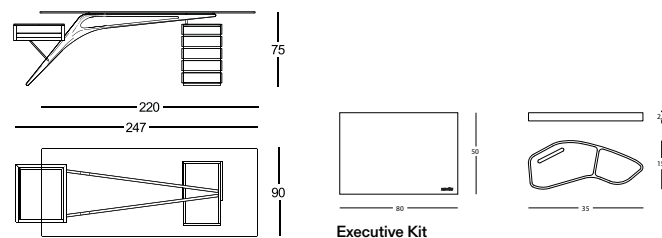

Struttura/Frame/Structure/Gestell/Estructura

Rovere naturale/
Natural
oakwood/
Rouvre naturel/
Naturfarbene
Eiche/Roble
natural

Rovere tinto nero/
Black varnished
oak/Rouvre teinté
noir/Schwarz-
gebeizte Eiche/
Roble teñido
negro

Noce Canaletto/
Canaletto walnut/
Noyer Canaletto/
Nussbaum
Canaletto/Nogal
Canaletto

Piano/Top/Plateau/Platte/Sobre

Cristallo extra-chiaro/Extra-clear plate
glass/Verre extra-clair/Extra-klares
Kristallglas/Cristal extra-claro

Cristallo fumé grigio/Smoky grey plate
glass/Verre gris fumé/Rauchfarbenes
Kristallglas/Cristal gris humo