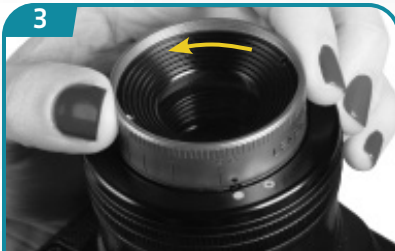

## Twist 60

For more languages please visit // [lensba.by/lensbabyUG](http://lensba.by/lensbabyUG)

3

- Adjust aperture
- 調整光圈
- 絞りを調節します。
- 조리개를 조절하십시오.

1

- Lensbaby's Twist 60 lens is a manual focus lens. Adjust your camera's diopter for your eyesight to ensure that what looks sharp through the lens is sharp in your photo. For instructions, consult your camera's manual or visit [lensbaby.com/diopter](http://lensbaby.com/diopter)
- Lensbaby의 全周Twist60为手动对焦镜头。根据您的视力调整相机屈光度,从而确保透过镜头看起来锐化的景象在相片中也锐化显示。如需说明,请参阅相机手册或造访 [lensbaby.com/diopter](http://lensbaby.com/diopter)
- Lensbaby Twist 60はマニュアルフォーカスレンズです。あらかじめカメラの視度調整をご自身の視力に合わせてセットし、ピントを確認できるようにしてからお使いください。詳細については、お使いのカメラの使用説明書をご覧ください。あるいは、[lensbaby.com/diopter](http://lensbaby.com/diopter)でご確認ください。
- Lensbaby의 Twist 60렌즈는 수동 초점 렌즈입니다. 렌즈를 통해 선명하게 보이는 모습 그대로 사진에서도 선명하게 보이도록 사용자의 시력에 맞춰 디옵터를 조절하십시오. 자세한 내용은 카메라 사용 설명서를 참조하거나 [lensbaby.com/diopter](http://lensbaby.com/diopter)를 방문하십시오.

lensbaby twist 60  
© stephanie defranco

lensbaby twist 60  
© louise zabriskie

f/2.5

lensbaby twist 60  
© keri friedman

4

- Aperture determines the size of your area of focus and the amount of swirl in the blur. For the most dramatic effect, start at aperture setting f/2.5.
- 光圈可決定焦距區域的大小和模糊中的螺旋效果。若要獲得最強烈的效果，請從光圈設定 f/2.5 開始
- 開口部は、焦点の範囲の大きさと不鮮明のswールの量を決定します。最も劇的な効果のためには、開口部設定を少なくとも f/2.5 にしてください。
- 조리개의 수치는 초점 범위와 초점 밖의 흐릿한 배경 효과를 결정합니다. 드라마틱한 효과를 극대화하려면 조리개 수치를 f/2.5 이상으로 설정하십시오.