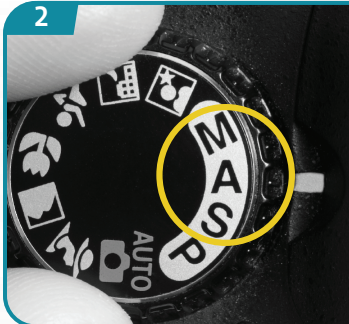

## Twist 60

For more languages please visit // [lensba.by/lensbabyUG](http://lensba.by/lensbabyUG)

3

- Adjust aperture
- 調整光圈
- 絞りを調節します。
- 조리개를 조절하십시오.

1

- Lensbaby's Twist 60 lens is a manual focus lens. Adjust your camera's diopter for your eyesight to ensure that what looks sharp through the lens is sharp in your photo. For instructions, consult your camera's manual or visit [lensbaby.com/diopter](http://lensbaby.com/diopter)
- Lensbaby의 全周Twist60为手动对焦镜头。根据您的视力调整相机屈光度,从而确保透过镜头看起来锐化的景象在相片中也锐化显示。如需说明,请参阅相机手册或造访 [lensbaby.com/diopter](http://lensbaby.com/diopter)
- Lensbaby Twist 60はマニュアルフォーカスレンズです。あらかじめカメラの視度調整をご自身の視力に合わせてセットし、ピントを確認できるようにしてからお使いください。詳細については、お使いのカメラの使用説明書をご覧ください。あるいは、[lensbaby.com/diopter](http://lensbaby.com/diopter)でご確認ください。
- Lensbaby의 Twist 60렌즈는 수동 초점 렌즈입니다. 렌즈를 통해 선명하게 보이는 모습 그대로 사진에서도 선명하게 보이도록 사용자의 시력에 맞춰 디옵터를 조절하십시오. 자세한 내용은 카메라 사용 설명서를 참조하거나 [lensbaby.com/diopter](http://lensbaby.com/diopter)를 방문하십시오.

2

- Set camera mode. Adjust camera menu settings to shoot or release without lens.
- 設定相機模式。调节相机选项单设定值为无镜头拍摄或无镜头快门释放。
- 카메라 모드를 설정합니다. 촬영または렌즈なし取り外しには、カメラメニューの設定を調整します。
- 카메라 모드를 설정하십시오. 촬영하거나 '렌즈 없이 릴리스'하려면, 카메라 메뉴 설정을 조정하십시오.

lensbaby twist 60  
© stephanie defranco

lensbaby twist 60  
© louise zabriskie

f/2.5

lensbaby twist 60  
© keri friedman

4

- Aperture determines the size of your area of focus and the amount of swirl in the blur. For the most dramatic effect, start at aperture setting f/2.5.
- 光圈可決定焦距區域的大小和模糊中的螺旋效果。若要獲得最強烈的效果，請從光圈設定 f/2.5 開始
- 開口部は、焦点の範囲の大きさと不鮮明のswールの量を決定します。最も劇的な効果のためには、開口部設定を少なくとも f/2.5 にしてください。
- 조리개의 수치는 초점 범위와 초점 밖의 흐릿한 배경 효과를 결정합니다. 드라마틱한 효과를 극대화하려면 조리개 수치를 f/2.5 이상으로 설정하십시오.