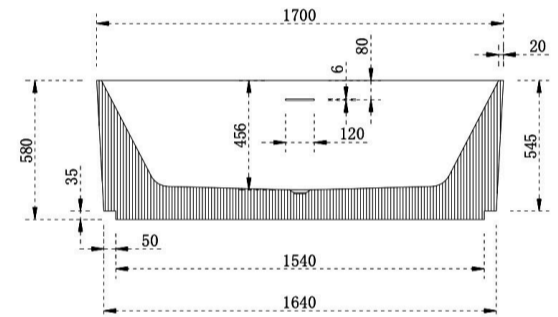

# Zahra

**5678-1700**

*Dimensions:  
1700 x 800 x 580mm*