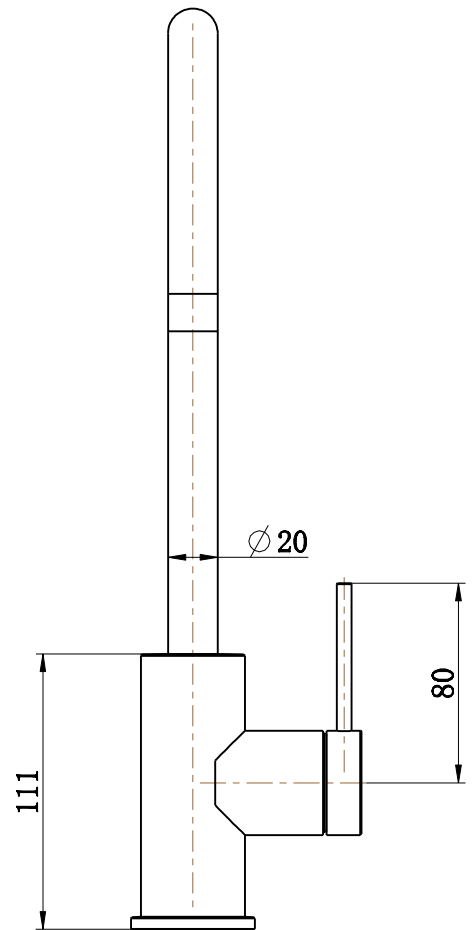

MICA SINK MIXER
CODE- SMP-5

BELAVISTA