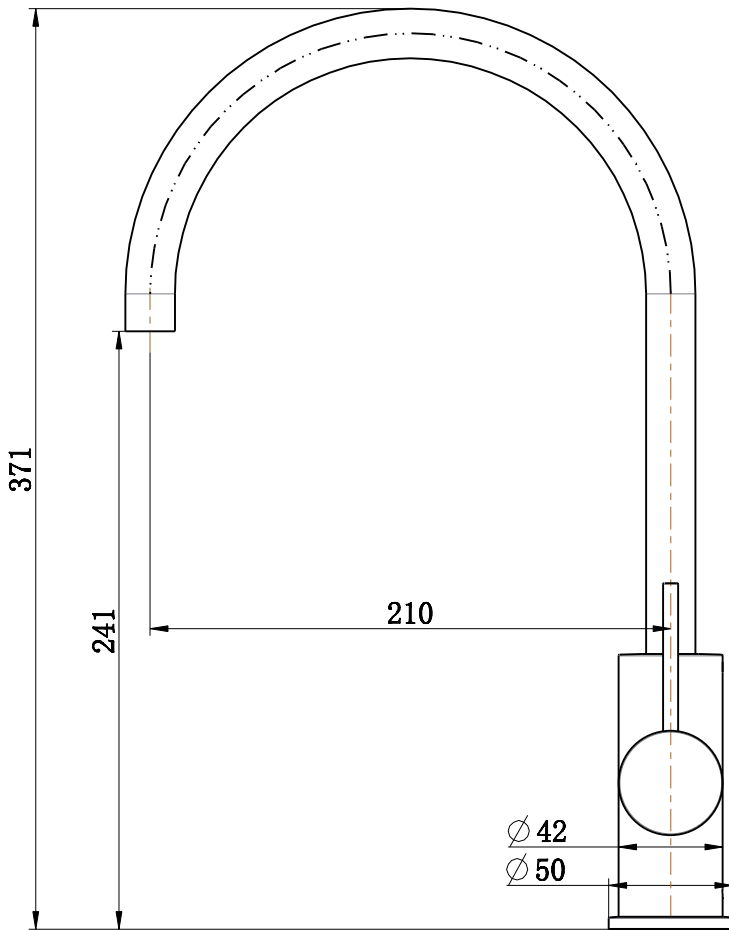

MICA SINK MIXER
CODE- SMP-5

BELAVISTA