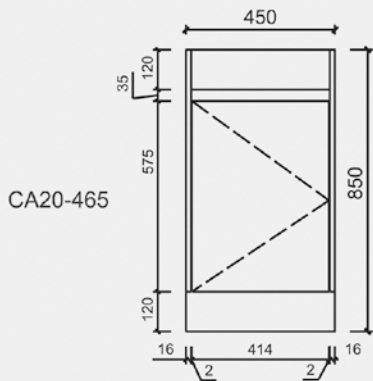

REVIT

REVIT WALL HUNG