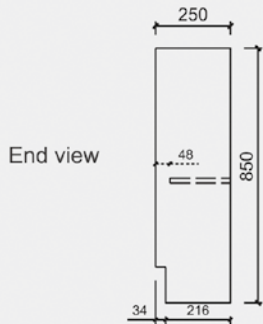

REVIT

REVIT WALL HUNG