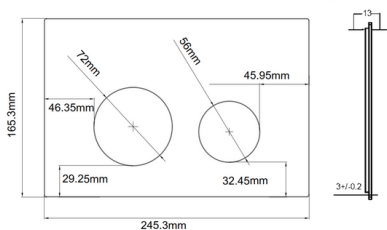

# INWALL CISTERN & BUTTONS

**WAZE BUTTON**  
1654674  
1654675  
1654676

**GIRO BUTTON**  
1654677  
1654678  
1654679

**LEXY BUTTON**  
1654680  
1654681  
1654682

**TYLER BUTTON**  
1654683  
1654684  
1654685