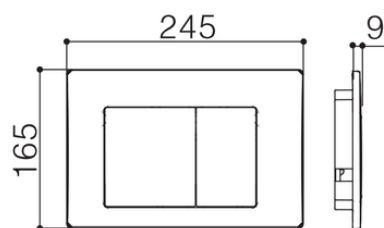

# INWALL CISTERN & BUTTONS

**WAZE BUTTON**  
1654674  
1654675  
1654676

**GIRO BUTTON**  
1654677  
1654678  
1654679

**LEXY BUTTON**  
1654680  
1654681  
1654682

**TYLER BUTTON**  
1654683  
1654684  
1654685