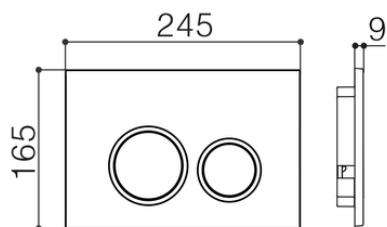

# INWALL CISTERN & BUTTONS

**WAZE BUTTON**  
1654674  
1654675  
1654676

**GIRO BUTTON**  
1654677  
1654678  
1654679

**LEXY BUTTON**  
1654680  
1654681  
1654682

**TYLER BUTTON**  
1654683  
1654684  
1654685