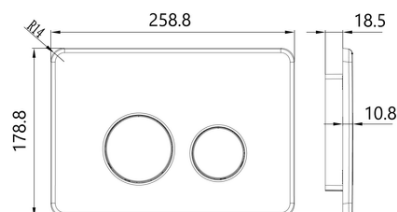

# INWALL CISTERN & BUTTONS

**WAZE BUTTON**  
1654674  
1654675  
1654676

**GIRO BUTTON**  
1654677  
1654678  
1654679

**LEXY BUTTON**  
1654680  
1654681  
1654682

**TYLER BUTTON**  
1654683  
1654684  
1654685