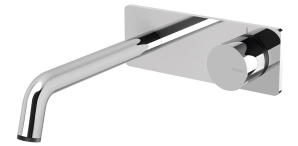

## TOI WALL BASIN / BATH MIXER SET 180MM

### AVAILABLE IN

108-7810-00  
Chrome

108-7810-60  
Chrome / Matte Black

108-7810-10  
Matte Black

108-7810-72  
Matte Black / Brushed Rose Gold