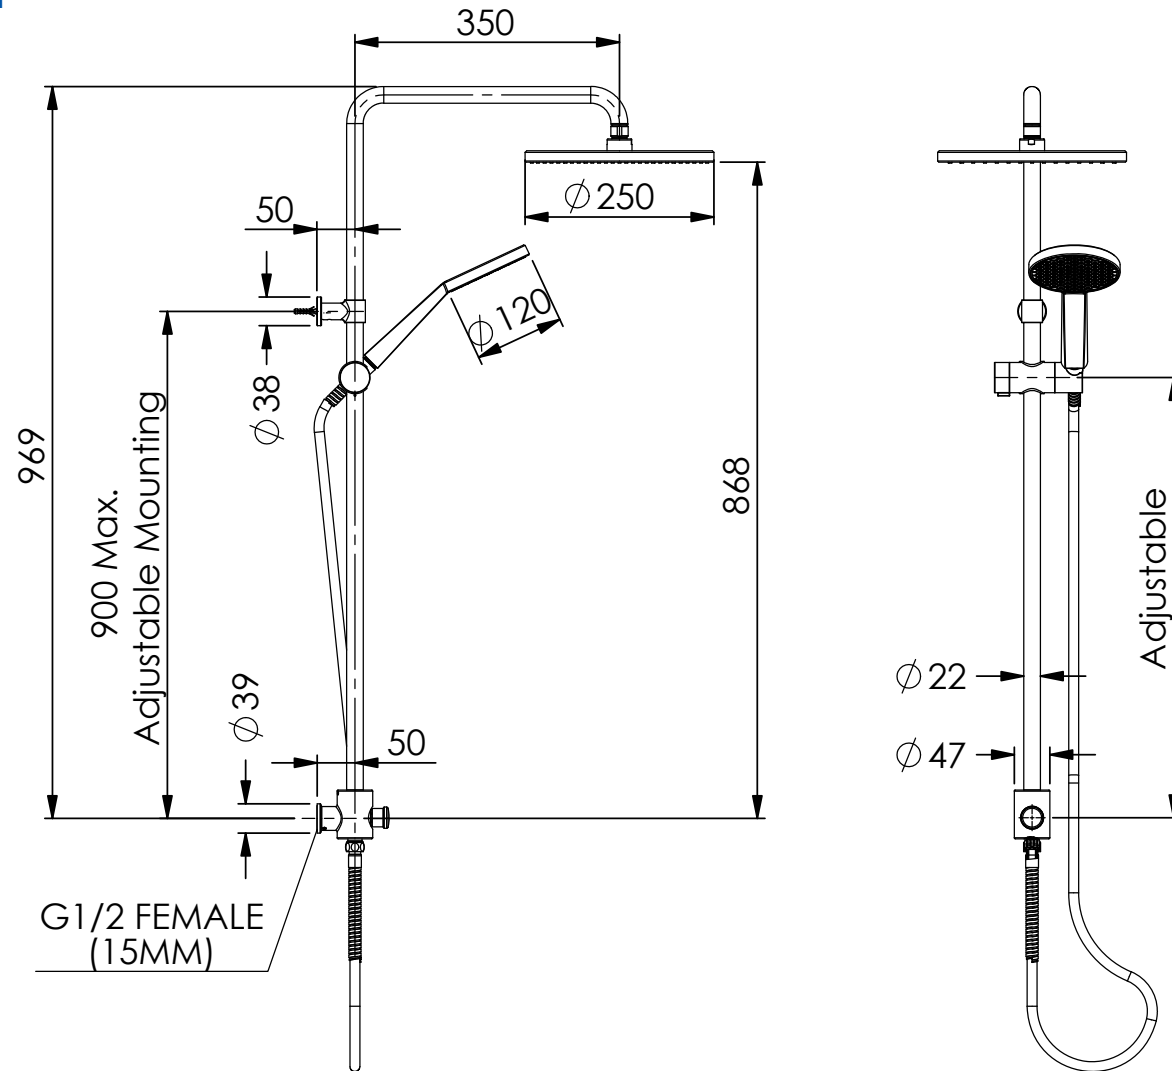

GLIDE RAINBOOST® TWIN RAIL SHOWER

- 1829001 | Chrome
- 1829011 | Brushed Nickel
- 1829071 | Matte Black
- 1829091 | Gun Metal

NZ: 0800 655 455 | nzsales@greenstapware.com
AU: 1800 244 992 | aussales@greenstapware.com