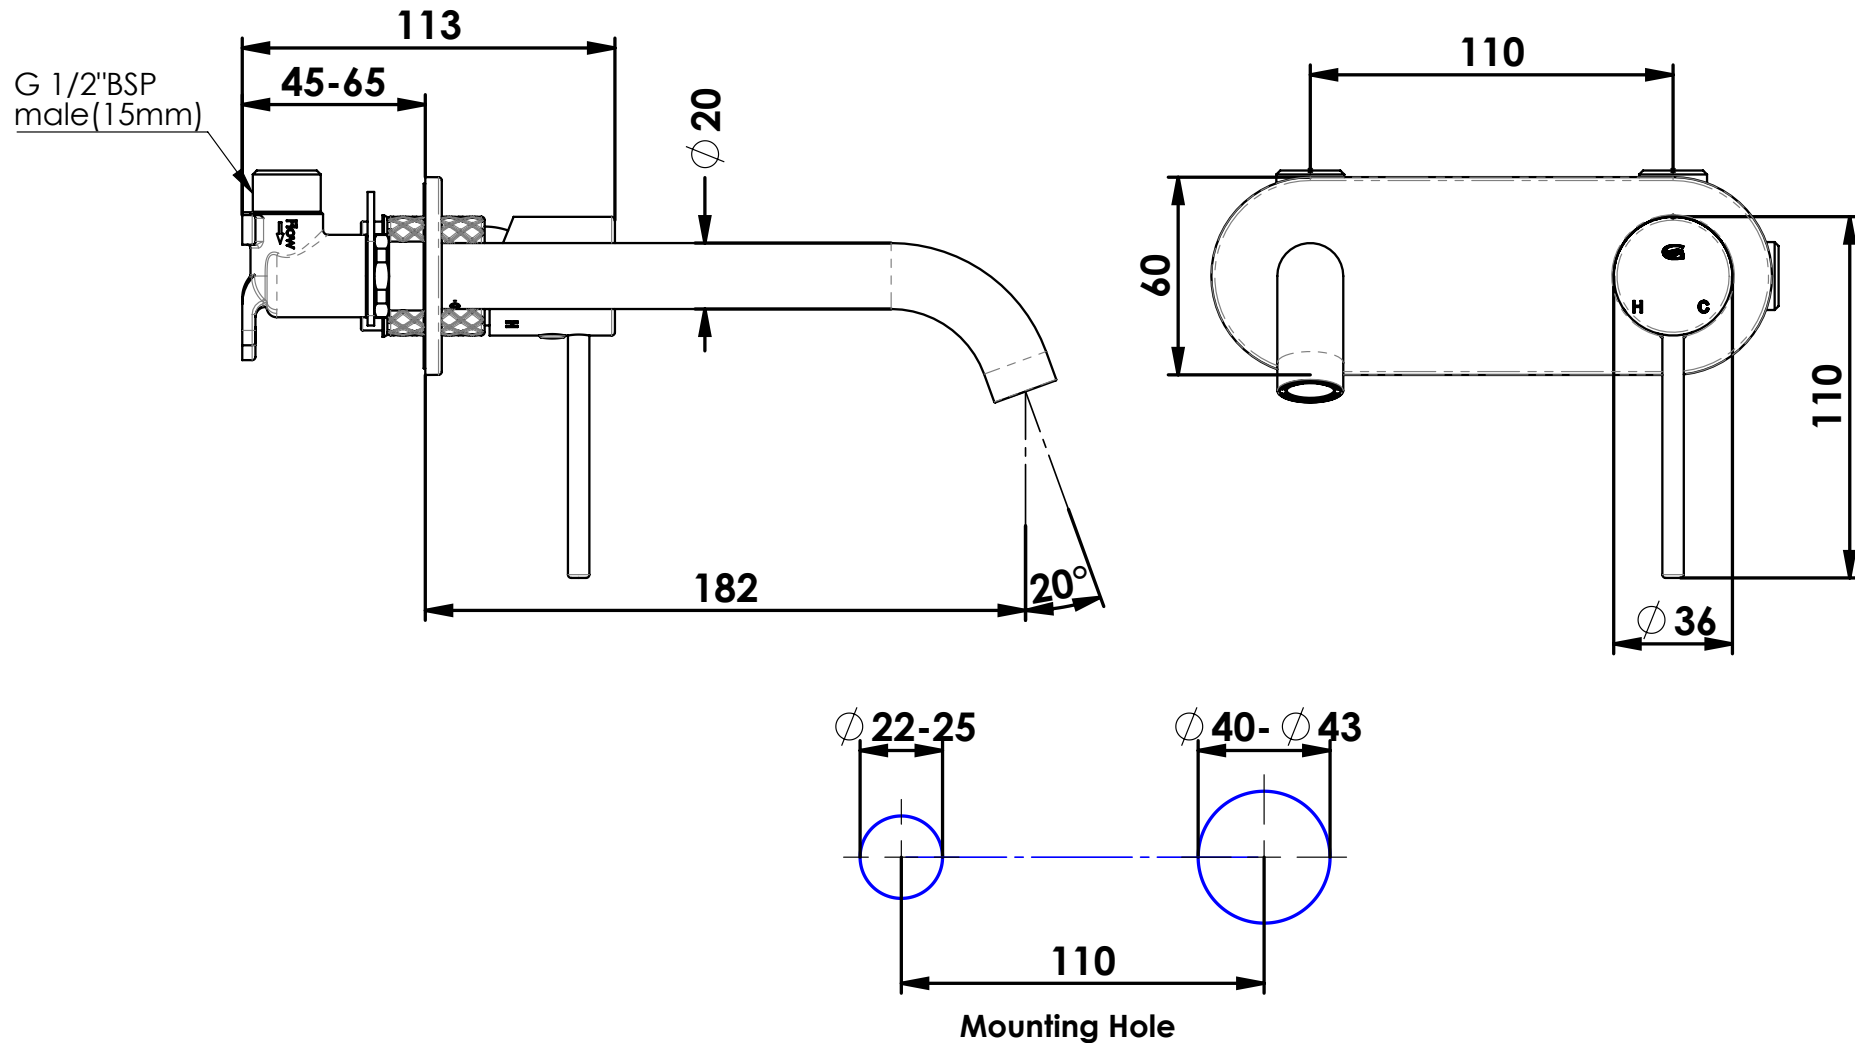

# TEXTURA WALL BASIN MIXER w/ Faceplate

- 183025216 | Brushed Brass
- 183025217 | Matte Black
- 183025218 | Matte Black/Brushed Brass
- 183025213 | Brushed Stainless

NZ: 0800 655 455 | [nzsales@greenstapware.com](mailto:nzsales@greenstapware.com)  
AU: 1800 244 992 | [aussales@greenstapware.com](mailto:aussales@greenstapware.com)